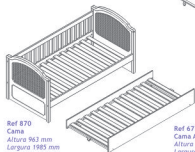

Ref 850
Cômoda
Altura 901 mm
Largura 1355 mm
Profundidade 494 mm