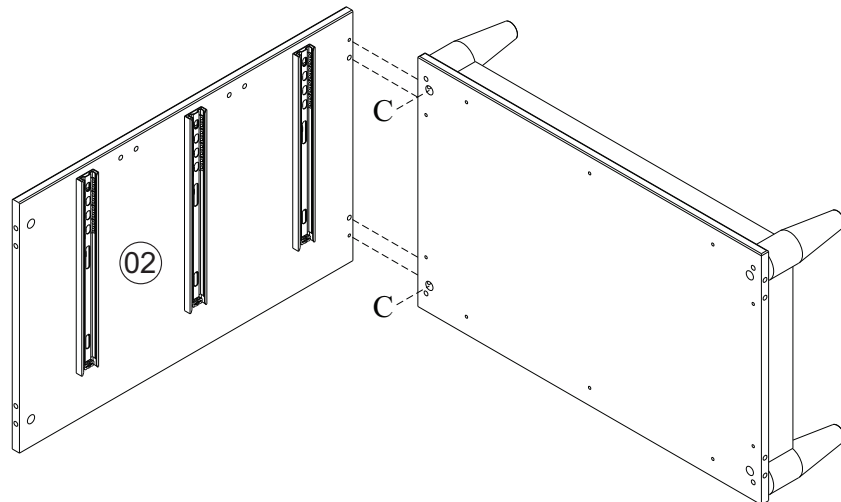

Ref. 23500

A		14
B		40 8x30
C		14
D		04 7x50
E		01
F		16 4,0x45 Chata
G		08 4x12 Panela
H		04
I		24 4,0x12 Chata

J		06 350mm Peças
K		40 8x8
L		01 677mm
M		08 4,0x35 Chata
N		06 3,5x25 Flangeada

Nº Peça	Nome da Peça	Qtde
1	Tampo	01
2	Lateral Direita	01
3	Lateral Esquerda	01
4	Fundo	01
5	Travessa Superior	01
6	Travessa	02
7	Frente Gaveta Superior	01
8	Frente Gaveta Central	01
9	Frente Gaveta Inferior	01
10	Lateral Gaveta Direita	03
11	Lateral Gaveta Esquerda	03
12	Traseiro Gaveta	03
13	Fundo Gaveta	03
14	Travessa Gaveta	03
15	Traseiro	02
16	Travessa Maior	02
17	Travessa Menor	02
18	Pé Torneado	04

04

05

06

07

08

09

10

11