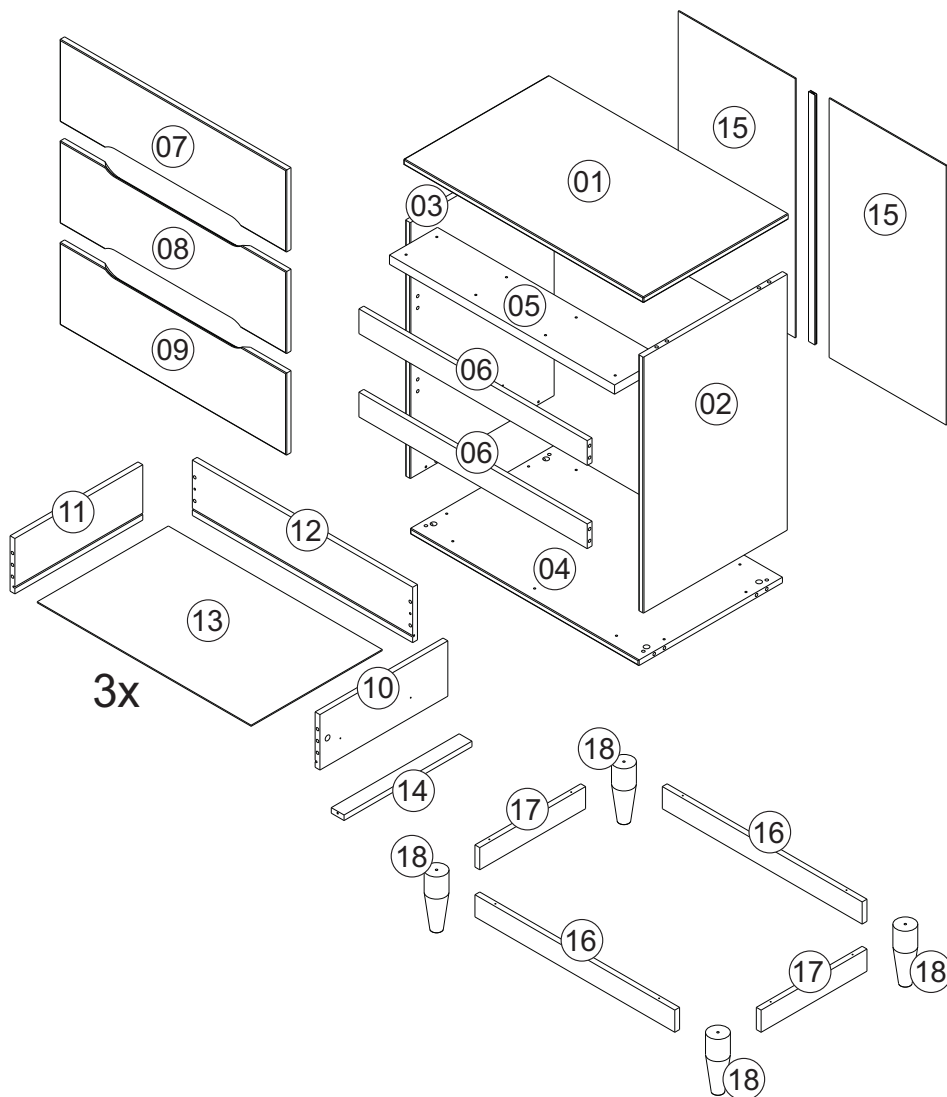

Ref. 23500

A		14
B		40 8x30
C		14
D		04 7x50
E		01
F		16 4,0x45 Chata
G		08 4x12 Panela
H		04
I		24 4,0x12 Chata

J		06 350mm Peças
K		40 8x8
L		01 677mm
M		08 4,0x35 Chata
N		06 3,5x25 Flangeada

Nº Peça	Nome da Peça	Qtde
1	Tampo	01
2	Lateral Direita	01
3	Lateral Esquerda	01
4	Fundo	01
5	Travessa Superior	01
6	Travessa	02
7	Frente Gaveta Superior	01
8	Frente Gaveta Central	01
9	Frente Gaveta Inferior	01
10	Lateral Gaveta Direita	03
11	Lateral Gaveta Esquerda	03
12	Traseiro Gaveta	03
13	Fundo Gaveta	03
14	Travessa Gaveta	03
15	Traseiro	02
16	Travessa Maior	02
17	Travessa Menor	02
18	Pé Torneado	04

Ferramentas não  
fornecidas, mas  
necessárias para a  
montagem do produto

Martelo

Chave  
Phillips

Chave  
Fenda

01

6x

02

03

04

05

06

07

08

09

10

11

12

13

14

15

16