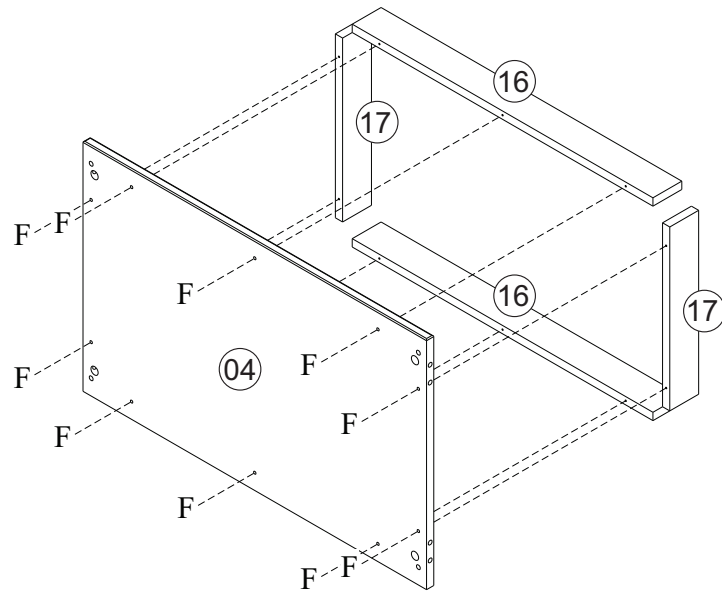

Ref. 23500

A		14
B		40 8x30
C		14
D		04 7x50
E		01
F		16 4,0x45 Chata
G		08 4x12 Panela
H		04
I		24 4,0x12 Chata

J		06 350mm Peças
K		40 8x8
L		01 677mm
M		08 4,0x35 Chata
N		06 3,5x25 Flangeada

Nº Peça	Nome da Peça	Qtde
1	Tampo	01
2	Lateral Direita	01
3	Lateral Esquerda	01
4	Fundo	01
5	Travessa Superior	01
6	Travessa	02
7	Frente Gaveta Superior	01
8	Frente Gaveta Central	01
9	Frente Gaveta Inferior	01
10	Lateral Gaveta Direita	03
11	Lateral Gaveta Esquerda	03
12	Traseiro Gaveta	03
13	Fundo Gaveta	03
14	Travessa Gaveta	03
15	Traseiro	02
16	Travessa Maior	02
17	Travessa Menor	02
18	Pé Torneado	04

04

05

06

07

08

09

10

11