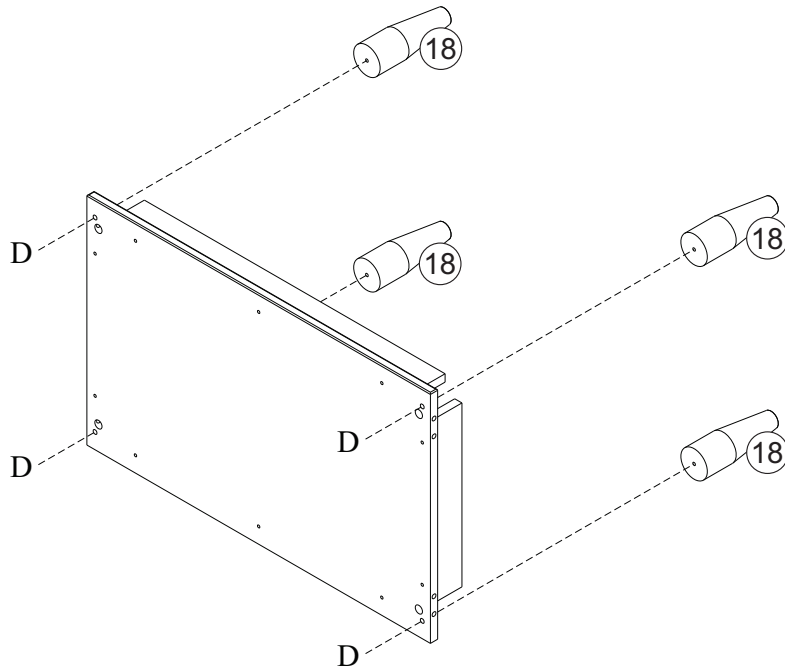

Ref. 23500

A		14
B		40 8x30
C		14
D		04 7x50
E		01
F		16 4,0x45 Chata
G		08 4x12 Panela
H		04
I		24 4,0x12 Chata

J		06 350mm Peças
K		40 8x8
L		01 677mm
M		08 4,0x35 Chata
N		06 3,5x25 Flangeada

Nº Peça	Nome da Peça	Qtde
1	Tampo	01
2	Lateral Direita	01
3	Lateral Esquerda	01
4	Fundo	01
5	Travessa Superior	01
6	Travessa	02
7	Frente Gaveta Superior	01
8	Frente Gaveta Central	01
9	Frente Gaveta Inferior	01
10	Lateral Gaveta Direita	03
11	Lateral Gaveta Esquerda	03
12	Traseiro Gaveta	03
13	Fundo Gaveta	03
14	Travessa Gaveta	03
15	Traseiro	02
16	Travessa Maior	02
17	Travessa Menor	02
18	Pé Torneado	04

04

05

06

07

08

09

10

11