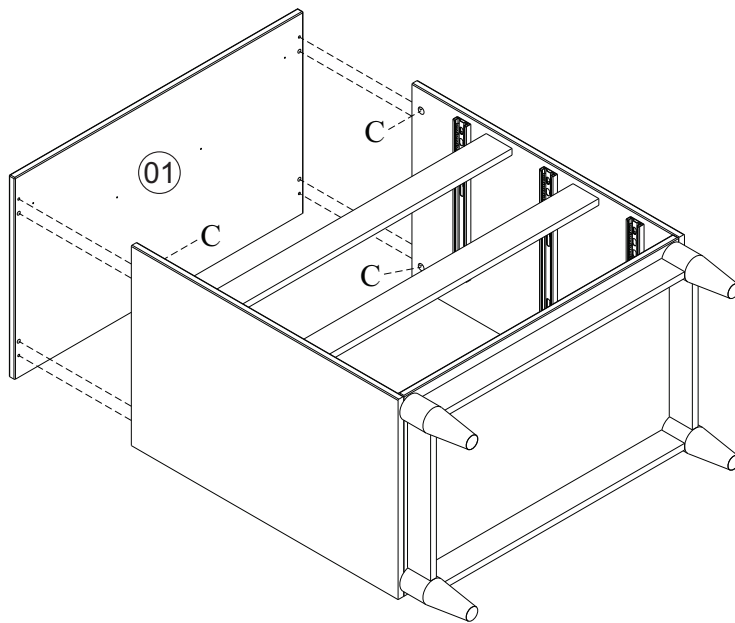

Ref. 23500

A		14
B		40 8x30
C		14
D		04 7x50
E		01
F		16 4,0x45 Chata
G		08 4x12 Panela
H		04
I		24 4,0x12 Chata

J		06 350mm Peças
K		40 8x8
L		01 677mm
M		08 4,0x35 Chata
N		06 3,5x25 Flangeada

Nº Peça	Nome da Peça	Qtde
1	Tampo	01
2	Lateral Direita	01
3	Lateral Esquerda	01
4	Fundo	01
5	Travessa Superior	01
6	Travessa	02
7	Frente Gaveta Superior	01
8	Frente Gaveta Central	01
9	Frente Gaveta Inferior	01
10	Lateral Gaveta Direita	03
11	Lateral Gaveta Esquerda	03
12	Traseiro Gaveta	03
13	Fundo Gaveta	03
14	Travessa Gaveta	03
15	Traseiro	02
16	Travessa Maior	02
17	Travessa Menor	02
18	Pé Torneado	04

04

05

06

07

08

09

10

11