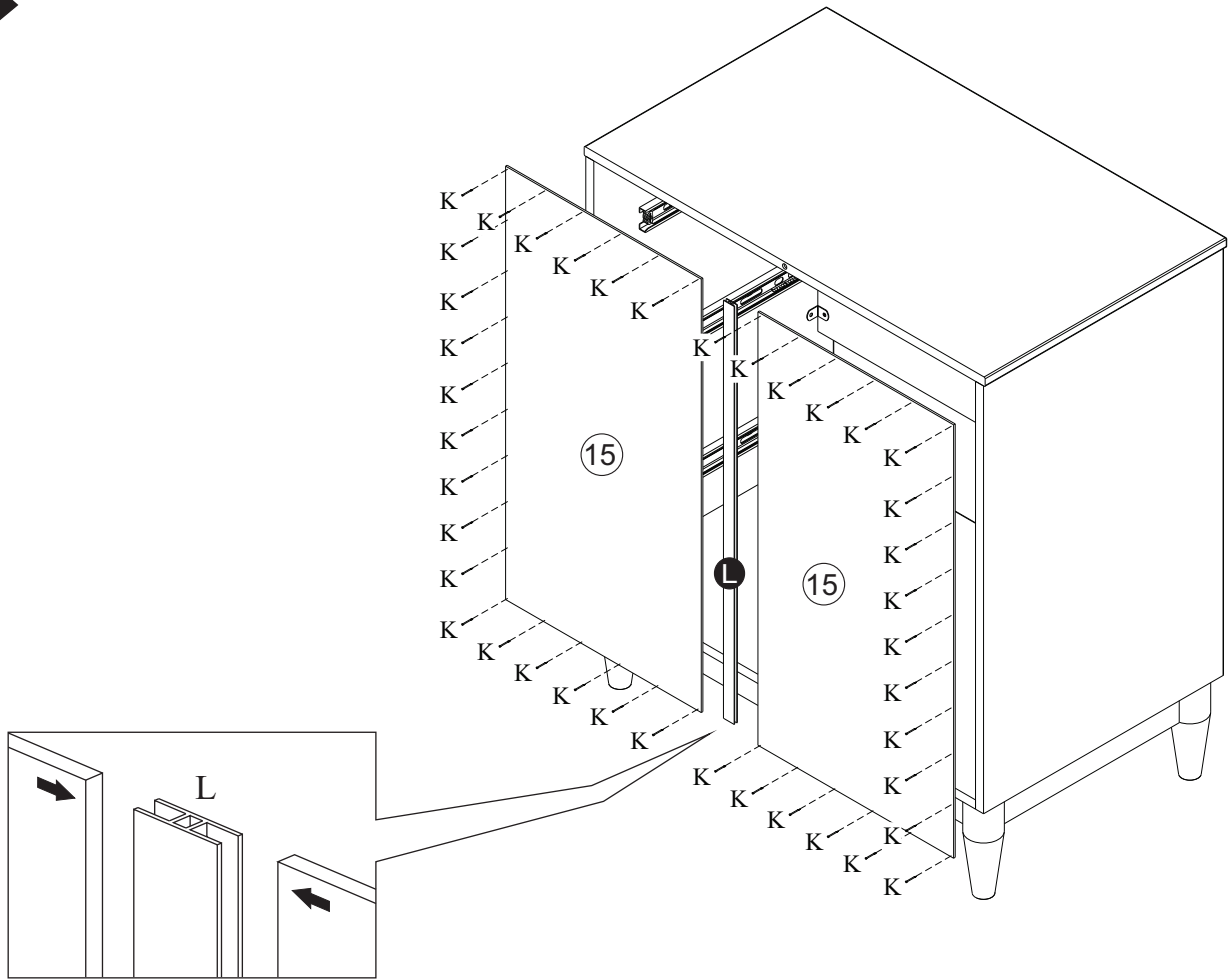

Ref. 23500

A		14
B		40 8x30
C		14
D		04 7x50
E		01
F		16 4,0x45 Chata
G		08 4x12 Panela
H		04
I		24 4,0x12 Chata

J		06 350mm Peças
K		40 8x8
L		01 677mm
M		08 4,0x35 Chata
N		06 3,5x25 Flangeada

Nº Peça	Nome da Peça	Qtde
1	Tampo	01
2	Lateral Direita	01
3	Lateral Esquerda	01
4	Fundo	01
5	Travessa Superior	01
6	Travessa	02
7	Frente Gaveta Superior	01
8	Frente Gaveta Central	01
9	Frente Gaveta Inferior	01
10	Lateral Gaveta Direita	03
11	Lateral Gaveta Esquerda	03
12	Traseiro Gaveta	03
13	Fundo Gaveta	03
14	Travessa Gaveta	03
15	Traseiro	02
16	Travessa Maior	02
17	Travessa Menor	02
18	Pé Torneado	04

12

13

14

15

16