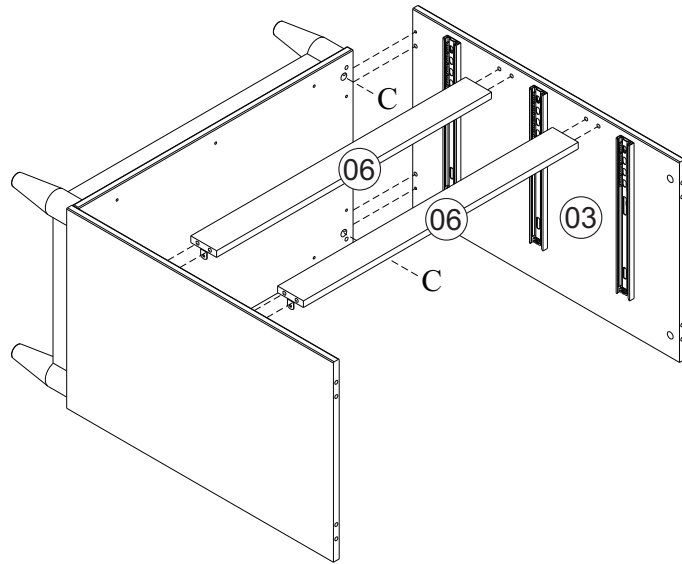

Ref. 23500

A		14
B		40 8x30
C		14
D		04 7x50
E		01
F		16 4,0x45 Chata
G		08 4x12 Panela
H		04
I		24 4,0x12 Chata

J		06 350mm Peças
K		40 8x8
L		01 677mm
M		08 4,0x35 Chata
N		06 3,5x25 Flangeada

Nº Peça	Nome da Peça	Qtde
1	Tampo	01
2	Lateral Direita	01
3	Lateral Esquerda	01
4	Fundo	01
5	Travessa Superior	01
6	Travessa	02
7	Frente Gaveta Superior	01
8	Frente Gaveta Central	01
9	Frente Gaveta Inferior	01
10	Lateral Gaveta Direita	03
11	Lateral Gaveta Esquerda	03
12	Traseiro Gaveta	03
13	Fundo Gaveta	03
14	Travessa Gaveta	03
15	Traseiro	02
16	Travessa Maior	02
17	Travessa Menor	02
18	Pé Torneado	04

04

05

06

07

08

09

10

11