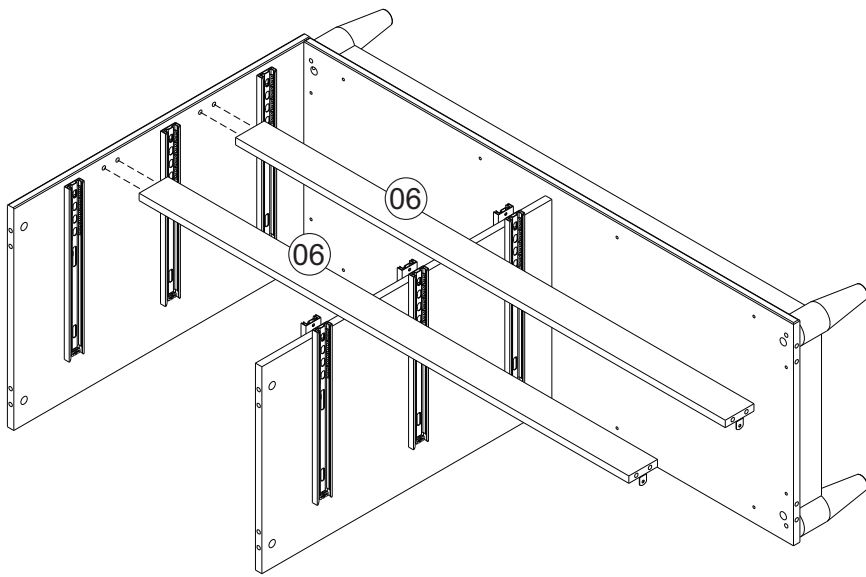

Ref. 23550

A		22
B		68 8x30
C		22
D		05 7x50
E		01
F		26 4,0x45 Chata
G		12 4x12 Panela
H		06
I		48 4,0x12 Chata

J		12 350mm Peças
K		50 8x8
L		02 677mm

Nº Peça	Nome da Peça	Qtde
1	Tampo	01
2	Lateral Direita	01
3	Lateral Esquerda	01
4	Fundo	01
5	Divisória	01
6	Travessa	02
7	Frente Gav. Superior Esq.	01
8	Frente Gav. Superior Dir.	01
9	Frente Gav. Central Esq.	01
10	Frente Gav. Central Dir.	01
11	Frente Gav. Inferior Esq.	01
12	Frente Gav. Inferior Dir.	01
13	Lateral Gaveta Direita	06
14	Lateral Gaveta Esquerda	06
15	Traseiro Gaveta	06
16	Fundo Gaveta	06
17	Traseiro	03
18	Travessa Maior	02
19	Travessa Menor	02
20	Pé Torneado	05

03

10

11

12

13

14

15

16