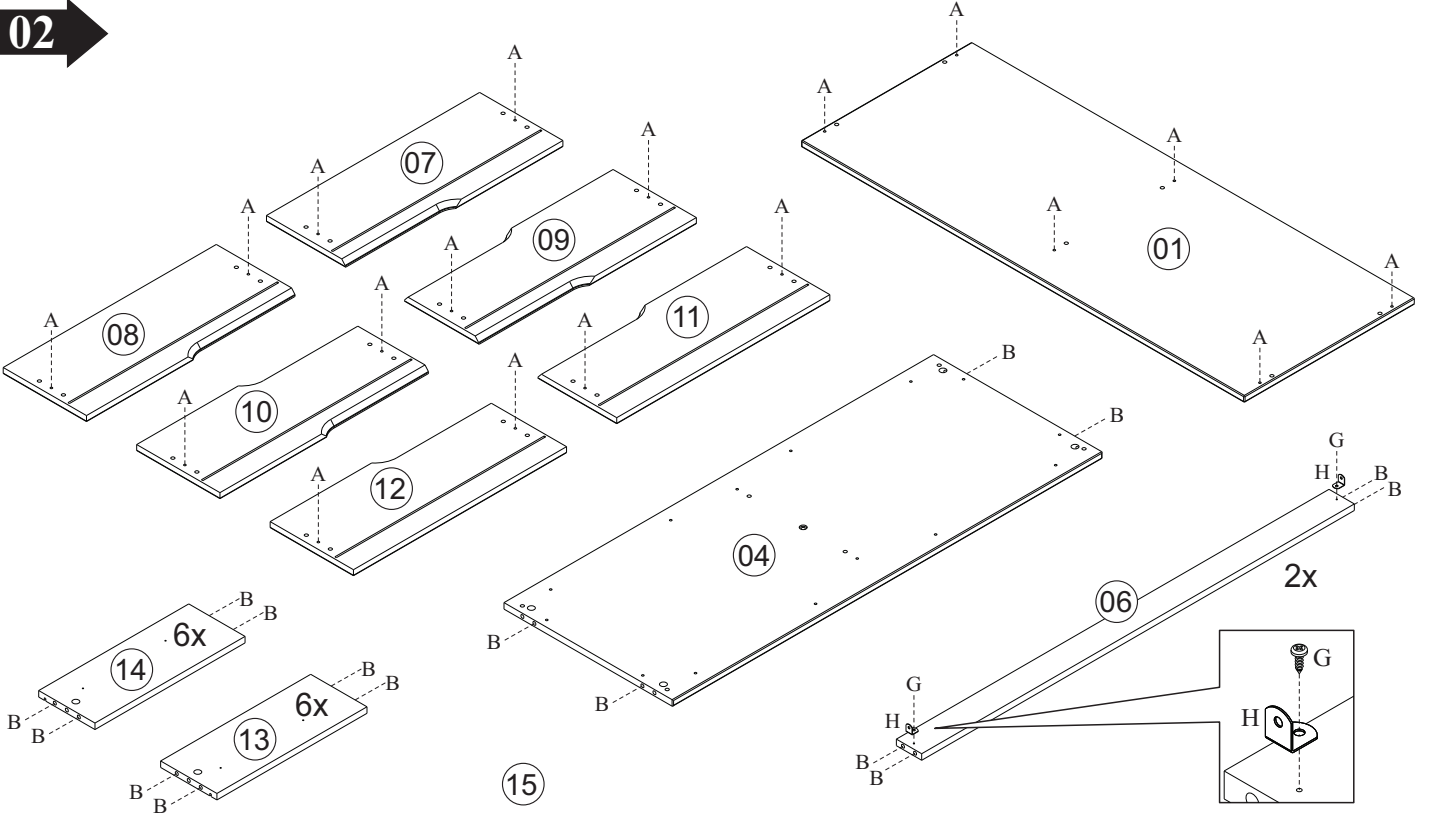

Ref. 23550

A		22
B		68 8x30
C		22
D		05 7x50
E		01
F		26 4,0x45 Chata
G		12 4x12 Panela
H		06
I		48 4,0x12 Chata

J		12 350mm Peças
K		50 8x8
L		02 677mm

Nº Peça	Nome da Peça	Qtde
1	Tampo	01
2	Lateral Direita	01
3	Lateral Esquerda	01
4	Fundo	01
5	Divisória	01
6	Travessa	02
7	Frente Gav. Superior Esq.	01
8	Frente Gav. Superior Dir.	01
9	Frente Gav. Central Esq.	01
10	Frente Gav. Central Dir.	01
11	Frente Gav. Inferior Esq.	01
12	Frente Gav. Inferior Dir.	01
13	Lateral Gaveta Direita	06
14	Lateral Gaveta Esquerda	06
15	Traseiro Gaveta	06
16	Fundo Gaveta	06
17	Traseiro	03
18	Travessa Maior	02
19	Travessa Menor	02
20	Pé Torneado	05

03

10

11

12

13

14

15

16