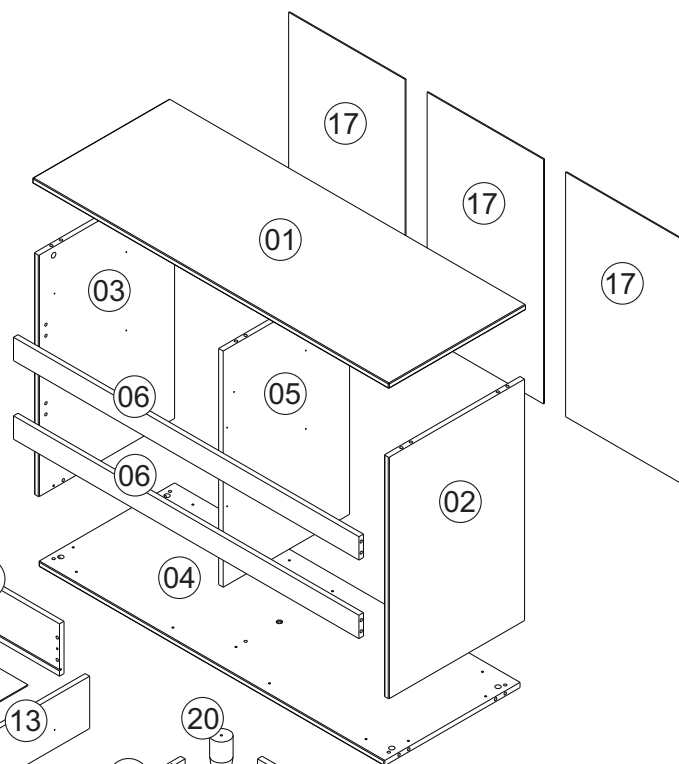

Ref. 23550

A		22
B		68 8x30
C		22
D		05 7x50
E		01
F		26 4,0x45 Chata
G		12 4x12 Panela
H		06
I		48 4,0x12 Chata

J		12 350mm Peças
K		50 8x8
L		02 677mm

Nº Peça	Nome da Peça	Qtde
1	Tampo	01
2	Lateral Direita	01
3	Lateral Esquerda	01
4	Fundo	01
5	Divisória	01
6	Travessa	02
7	Frente Gav. Superior Esq.	01
8	Frente Gav. Superior Dir.	01
9	Frente Gav. Central Esq.	01
10	Frente Gav. Central Dir.	01
11	Frente Gav. Inferior Esq.	01
12	Frente Gav. Inferior Dir.	01
13	Lateral Gaveta Direita	06
14	Lateral Gaveta Esquerda	06
15	Traseiro Gaveta	06
16	Fundo Gaveta	06
17	Traseiro	03
18	Travessa Maior	02
19	Travessa Menor	02
20	Pé Torneado	05

03

10

11

12

13

14

15

16