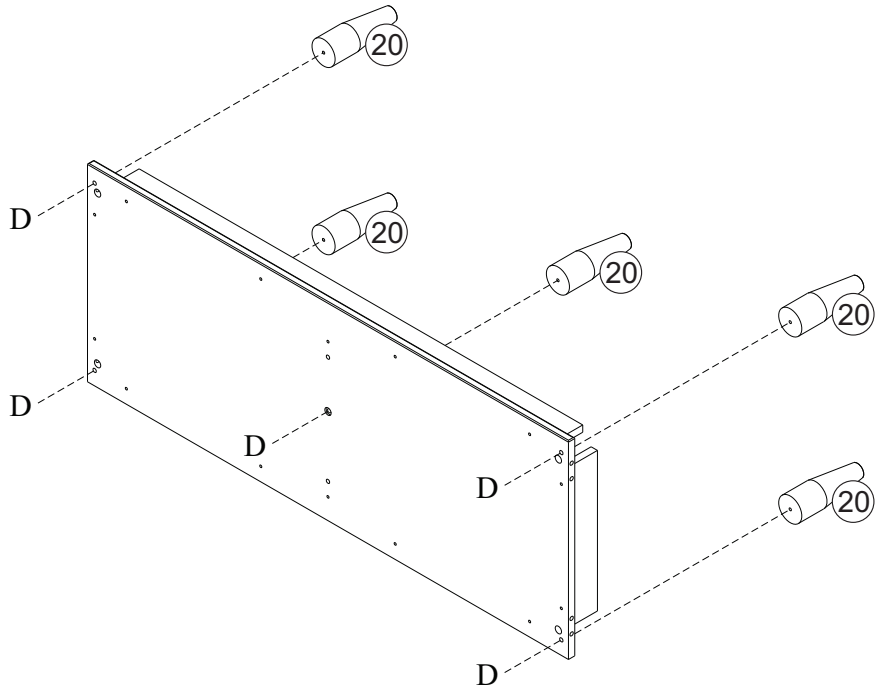

Ref. 23550

A		22
B		68 8x30
C		22
D		05 7x50
E		01
F		26 4,0x45 Chata
G		12 4x12 Panela
H		06
I		48 4,0x12 Chata

J		12 350mm Peças
K		50 8x8
L		02 677mm

Nº Peça	Nome da Peça	Qtde
1	Tampo	01
2	Lateral Direita	01
3	Lateral Esquerda	01
4	Fundo	01
5	Divisória	01
6	Travessa	02
7	Frente Gav. Superior Esq.	01
8	Frente Gav. Superior Dir.	01
9	Frente Gav. Central Esq.	01
10	Frente Gav. Central Dir.	01
11	Frente Gav. Inferior Esq.	01
12	Frente Gav. Inferior Dir.	01
13	Lateral Gaveta Direita	06
14	Lateral Gaveta Esquerda	06
15	Traseiro Gaveta	06
16	Fundo Gaveta	06
17	Traseiro	03
18	Travessa Maior	02
19	Travessa Menor	02
20	Pé Torneado	05

03

10

11

12

13

14

15

16