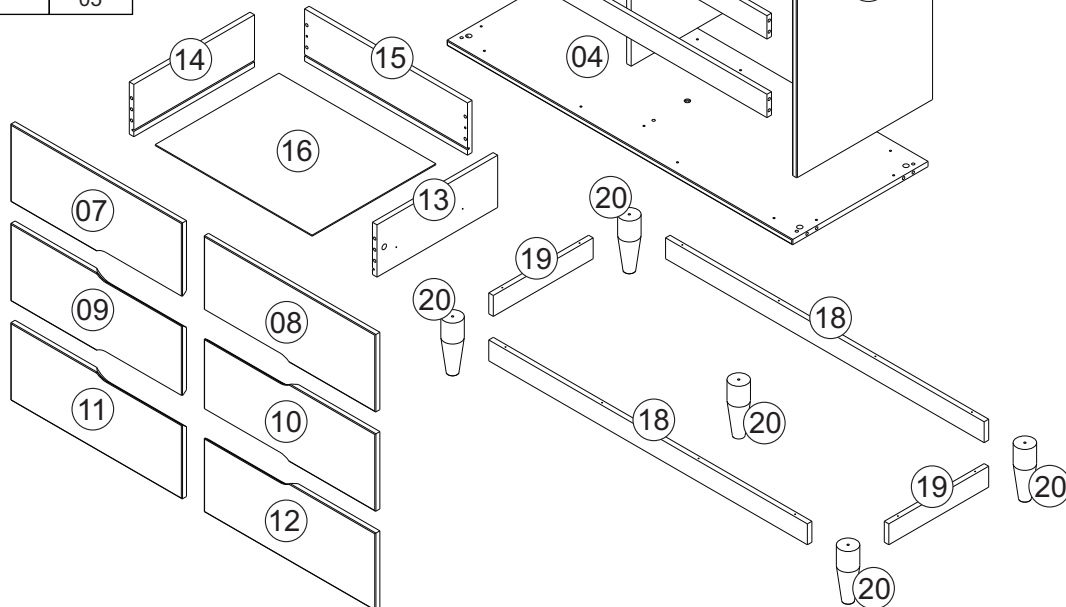

A		22
B		68 8x30
C		22
D		05 7x50
E		01
F		26 4,0x45 Chata
G		12 4x12 Panela
H		06
I		48 4,0x12 Chata

J		12 350mm Peças
K		50 8x8
L		02 677mm

Nº Peça	Nome da Peça	Qtde
1	Tampo	01
2	Lateral Direita	01
3	Lateral Esquerda	01
4	Fundo	01
5	Divisória	01
6	Travessa	02
7	Frente Gav. Superior Esq.	01
8	Frente Gav. Superior Dir.	01
9	Frente Gav. Central Esq.	01
10	Frente Gav. Central Dir.	01
11	Frente Gav. Inferior Esq.	01
12	Frente Gav. Inferior Dir.	01
13	Lateral Gaveta Direita	06
14	Lateral Gaveta Esquerda	06
15	Traseiro Gaveta	06
16	Fundo Gaveta	06
17	Traseiro	03
18	Travessa Maior	02
19	Travessa Menor	02
20	Pé Torneado	05

6x

Ferramentas não fornecidas, mas necessárias para a montagem do produto