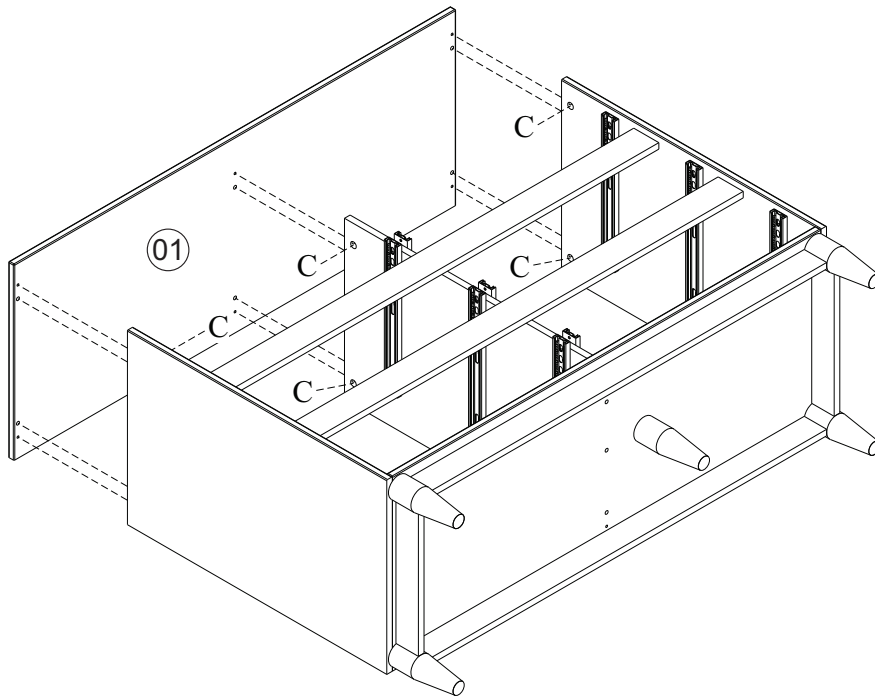

Ref. 23550

A		22
B		68 8x30
C		22
D		05 7x50
E		01
F		26 4,0x45 Chata
G		12 4x12 Panela
H		06
I		48 4,0x12 Chata

J		12 350mm Peças
K		50 8x8
L		02 677mm

Nº Peça	Nome da Peça	Qtde
1	Tampo	01
2	Lateral Direita	01
3	Lateral Esquerda	01
4	Fundo	01
5	Divisória	01
6	Travessa	02
7	Frente Gav. Superior Esq.	01
8	Frente Gav. Superior Dir.	01
9	Frente Gav. Central Esq.	01
10	Frente Gav. Central Dir.	01
11	Frente Gav. Inferior Esq.	01
12	Frente Gav. Inferior Dir.	01
13	Lateral Gaveta Direita	06
14	Lateral Gaveta Esquerda	06
15	Traseiro Gaveta	06
16	Fundo Gaveta	06
17	Traseiro	03
18	Travessa Maior	02
19	Travessa Menor	02
20	Pé Torneado	05

03

10

11

12

13

14

15

16