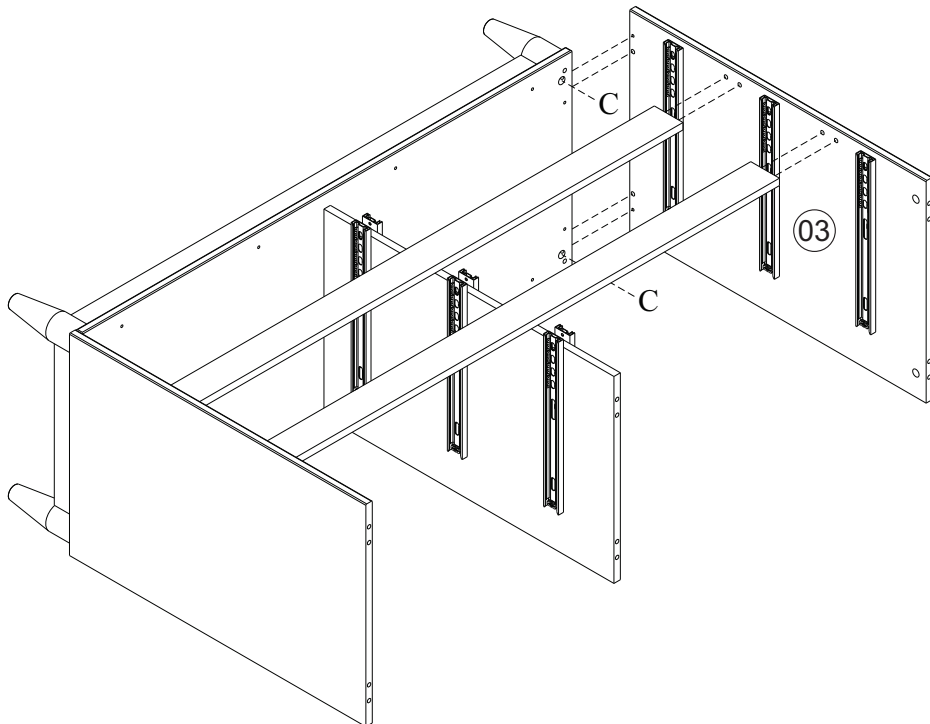

Ref. 23550

A		22
B		68 8x30
C		22
D		05 7x50
E		01
F		26 4,0x45 Chata
G		12 4x12 Panela
H		06
I		48 4,0x12 Chata

J		12 350mm Peças
K		50 8x8
L		02 677mm

Nº Peça	Nome da Peça	Qtde
1	Tampo	01
2	Lateral Direita	01
3	Lateral Esquerda	01
4	Fundo	01
5	Divisória	01
6	Travessa	02
7	Frente Gav. Superior Esq.	01
8	Frente Gav. Superior Dir.	01
9	Frente Gav. Central Esq.	01
10	Frente Gav. Central Dir.	01
11	Frente Gav. Inferior Esq.	01
12	Frente Gav. Inferior Dir.	01
13	Lateral Gaveta Direita	06
14	Lateral Gaveta Esquerda	06
15	Traseiro Gaveta	06
16	Fundo Gaveta	06
17	Traseiro	03
18	Travessa Maior	02
19	Travessa Menor	02
20	Pé Torneado	05

03

10

11

12

13

14

15

16