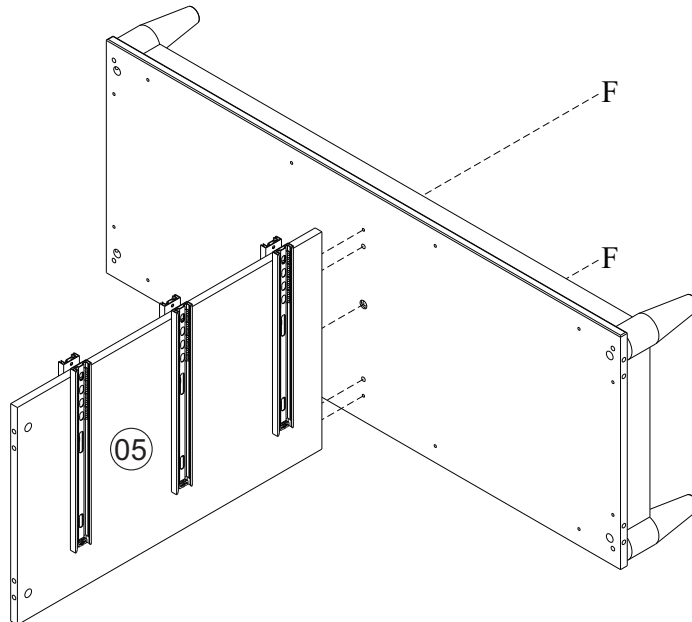

Ref. 23550

A		22
B		68 8x30
C		22
D		05 7x50
E		01
F		26 4,0x45 Chata
G		12 4x12 Panela
H		06
I		48 4,0x12 Chata

J		12 350mm Peças
K		50 8x8
L		02 677mm

Nº Peça	Nome da Peça	Qtde
1	Tampo	01
2	Lateral Direita	01
3	Lateral Esquerda	01
4	Fundo	01
5	Divisória	01
6	Travessa	02
7	Frente Gav. Superior Esq.	01
8	Frente Gav. Superior Dir.	01
9	Frente Gav. Central Esq.	01
10	Frente Gav. Central Dir.	01
11	Frente Gav. Inferior Esq.	01
12	Frente Gav. Inferior Dir.	01
13	Lateral Gaveta Direita	06
14	Lateral Gaveta Esquerda	06
15	Traseiro Gaveta	06
16	Fundo Gaveta	06
17	Traseiro	03
18	Travessa Maior	02
19	Travessa Menor	02
20	Pé Torneado	05

03

10

11

12

13

14

15

16