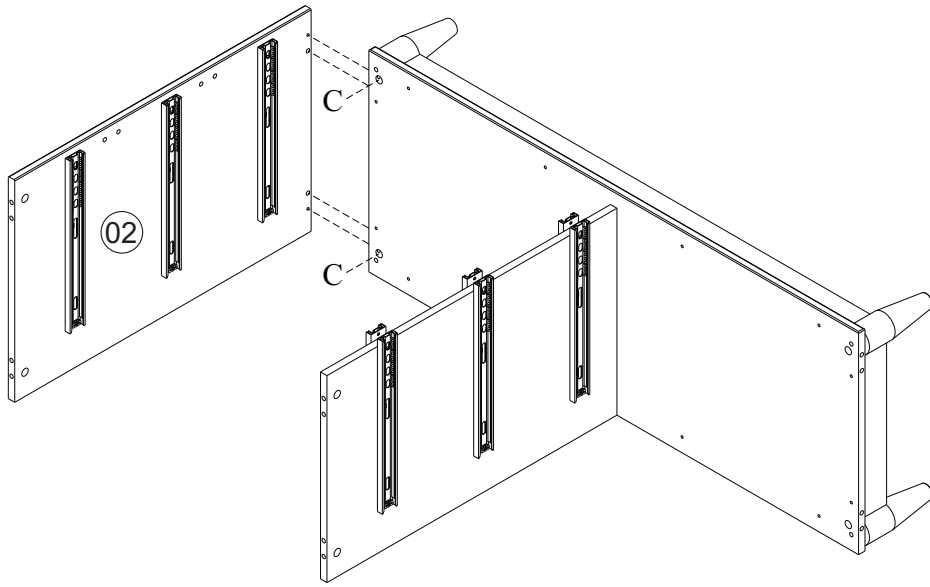

Ref. 23550

A		22
B		68 8x30
C		22
D		05 7x50
E		01
F		26 4,0x45 Chata
G		12 4x12 Panela
H		06
I		48 4,0x12 Chata

J		12 350mm Peças
K		50 8x8
L		02 677mm

Nº Peça	Nome da Peça	Qtde
1	Tampo	01
2	Lateral Direita	01
3	Lateral Esquerda	01
4	Fundo	01
5	Divisória	01
6	Travessa	02
7	Frente Gav. Superior Esq.	01
8	Frente Gav. Superior Dir.	01
9	Frente Gav. Central Esq.	01
10	Frente Gav. Central Dir.	01
11	Frente Gav. Inferior Esq.	01
12	Frente Gav. Inferior Dir.	01
13	Lateral Gaveta Direita	06
14	Lateral Gaveta Esquerda	06
15	Traseiro Gaveta	06
16	Fundo Gaveta	06
17	Traseiro	03
18	Travessa Maior	02
19	Travessa Menor	02
20	Pé Torneado	05

03

10

11

12

13

14

15

16