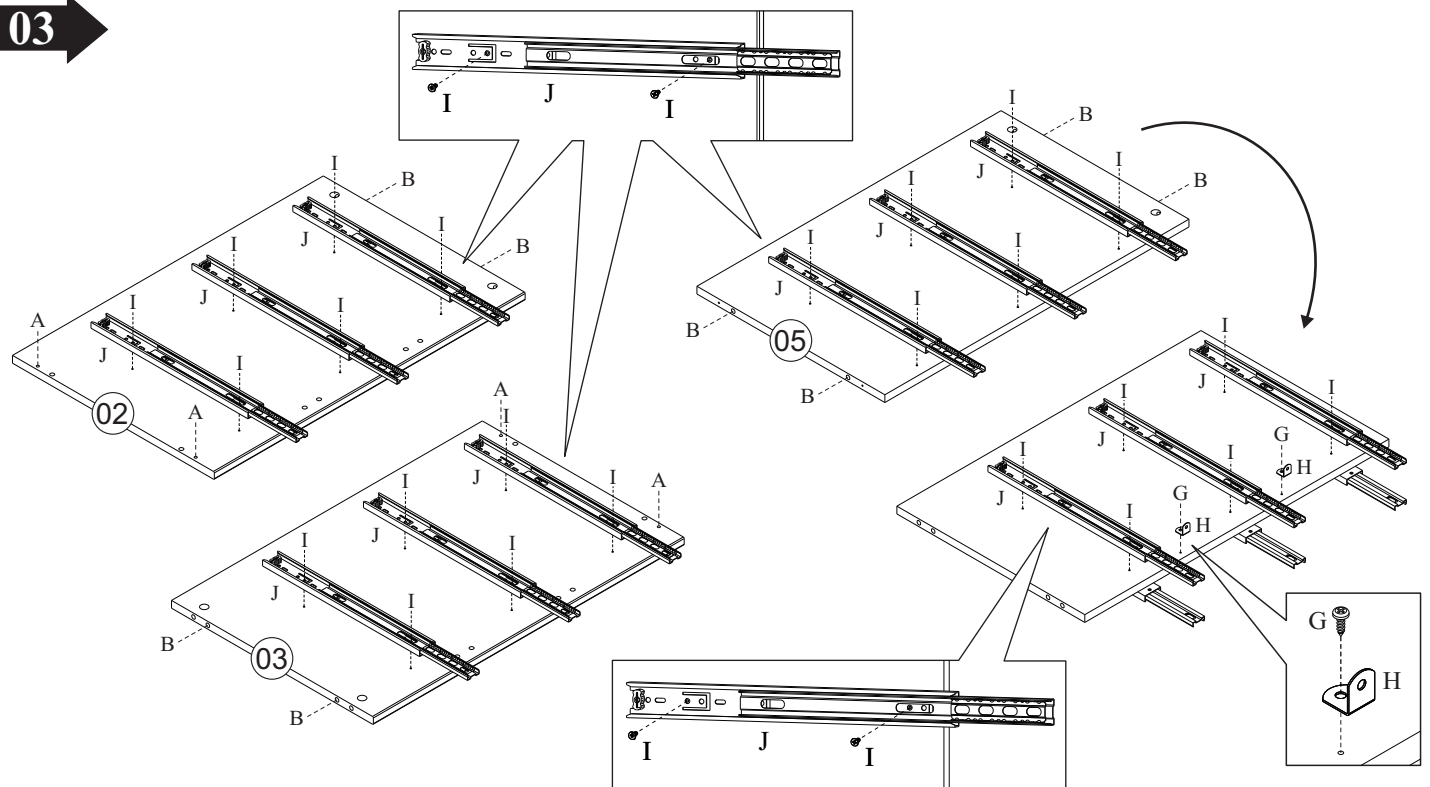

Ref. 23550

A		22
B		68 8x30
C		22
D		05 7x50
E		01
F		26 4,0x45 Chata
G		12 4x12 Panela
H		06
I		48 4,0x12 Chata

J		12 350mm Peças
K		50 8x8
L		02 677mm

Nº Peça	Nome da Peça	Qtde
1	Tampo	01
2	Lateral Direita	01
3	Lateral Esquerda	01
4	Fundo	01
5	Divisória	01
6	Travessa	02
7	Frente Gav. Superior Esq.	01
8	Frente Gav. Superior Dir.	01
9	Frente Gav. Central Esq.	01
10	Frente Gav. Central Dir.	01
11	Frente Gav. Inferior Esq.	01
12	Frente Gav. Inferior Dir.	01
13	Lateral Gaveta Direita	06
14	Lateral Gaveta Esquerda	06
15	Traseiro Gaveta	06
16	Fundo Gaveta	06
17	Traseiro	03
18	Travessa Maior	02
19	Travessa Menor	02
20	Pé Torneado	05

03

10

11

12

13

14

15

16