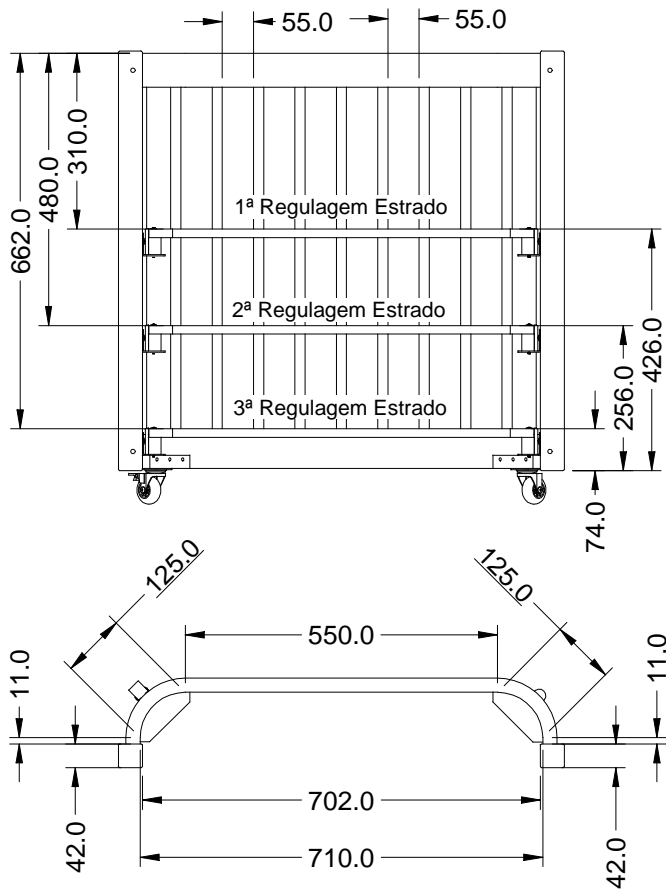

	PRODUTO	Berço 3 em 1 Evolutivo Ref 715	
	DESENHO	Gean	UNID. DE MEDIDA   MM
	REVISÃO	00	DATA   02/03/2017

	PRODUTO	Berço 3 em 1 Evolutivo Ref 715		
	DESENHO	Gean	UNID. DE MEDIDA	MM
	REVISÃO	00	DATA	02/03/2017

	PRODUTO	Berço 3 em 1 Evolutivo Ref 715	
	DESENHO	Gean	UNID. DE MEDIDA   MM
	REVISÃO	00	DATA   02/03/2017