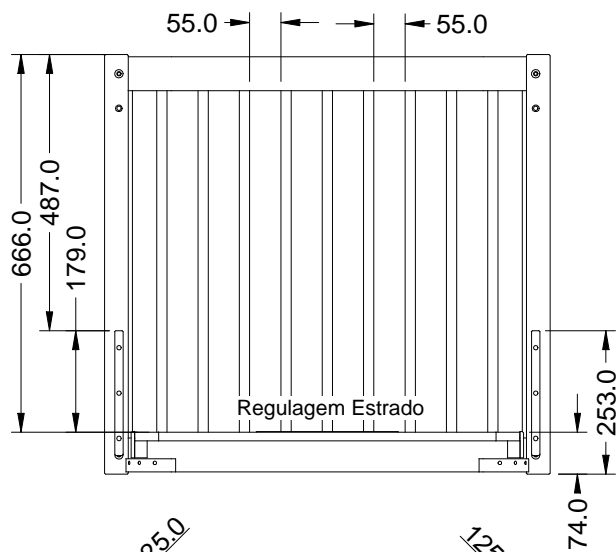

	PRODUTO	Berço 3 em 1 Evolutivo Ref 715	
	DESENHO	Gean	UNID. DE MEDIDA   MM
	REVISÃO	00	DATA   02/03/2017

	PRODUTO	Berço 3 em 1 Evolutivo Ref 715		
	DESENHO	Gean	UNID. DE MEDIDA	MM
	REVISÃO	00	DATA	02/03/2017

	PRODUTO	Berço 3 em 1 Evolutivo Ref 715	
	DESENHO	Gean	UNID. DE MEDIDA   MM
	REVISÃO	00	DATA   02/03/2017