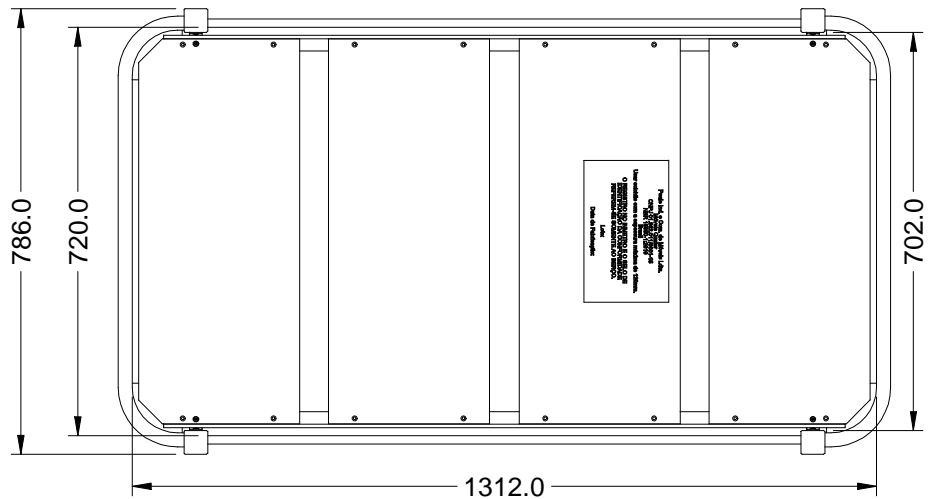

	PRODUTO	Berço 3 em 1 Evolutivo Ref 715	
	DESENHO	Gean	UNID. DE MEDIDA   MM
	REVISÃO	00	DATA   02/03/2017

	PRODUTO	Berço 3 em 1 Evolutivo Ref 715		
	DESENHO	Gean	UNID. DE MEDIDA	MM
	REVISÃO	00	DATA	02/03/2017

	PRODUTO	Berço 3 em 1 Evolutivo Ref 715	
	DESENHO	Gean	UNID. DE MEDIDA   MM
	REVISÃO	00	DATA   02/03/2017