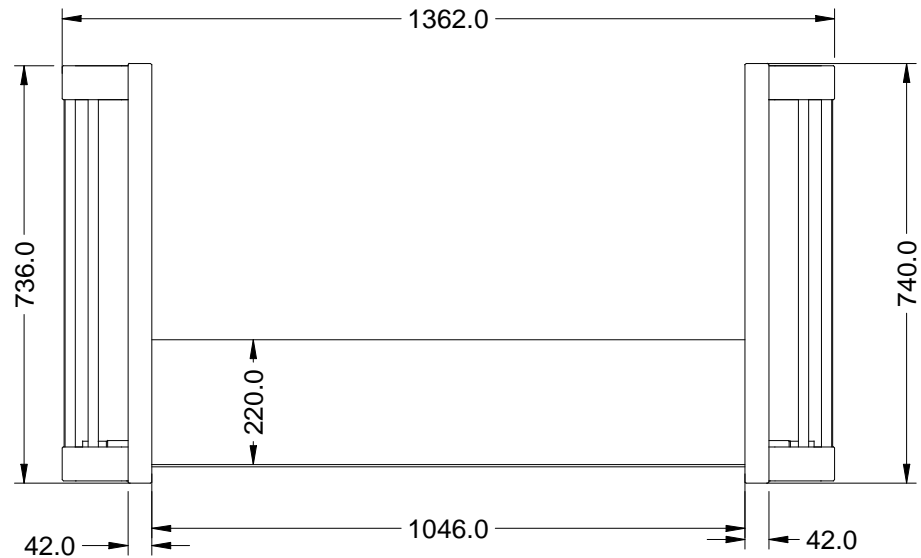

	PRODUTO	Berço 3 em 1 Evolutivo Ref 715	
	DESENHO	Gean	UNID. DE MEDIDA   MM
	REVISÃO	00	DATA   02/03/2017

	PRODUTO	Berço 3 em 1 Evolutivo Ref 715		
	DESENHO	Gean	UNID. DE MEDIDA	MM
	REVISÃO	00	DATA	02/03/2017

	PRODUTO	Berço 3 em 1 Evolutivo Ref 715	
	DESENHO	Gean	UNID. DE MEDIDA   MM
	REVISÃO	00	DATA   02/03/2017