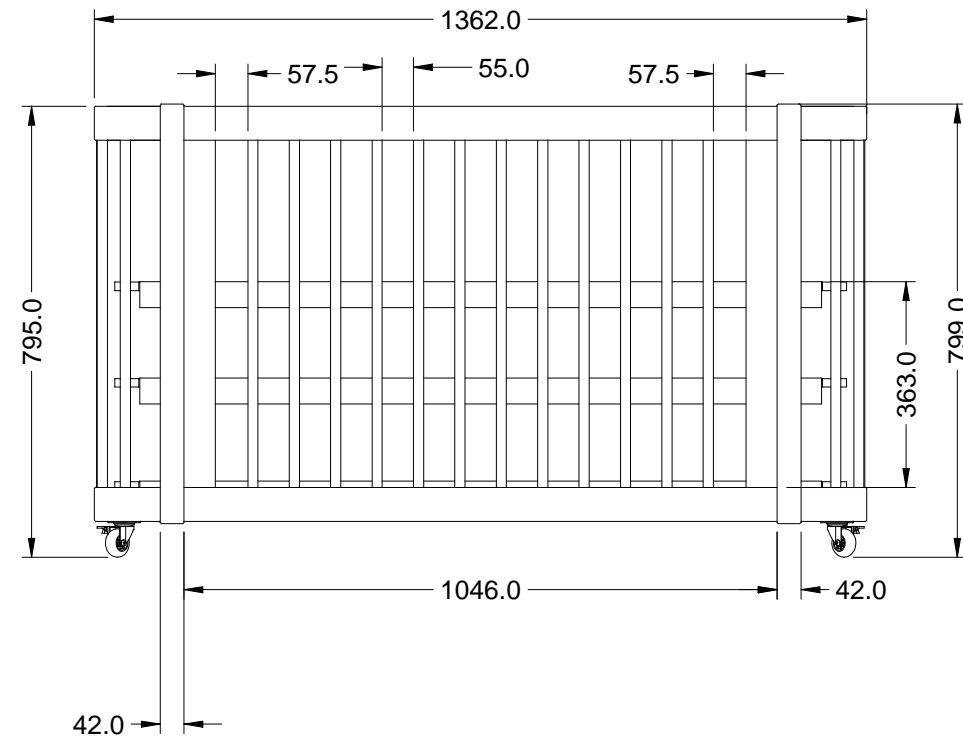

	PRODUTO	Berço 3 em 1 Evolutivo Ref 715	
	DESENHO	Gean	UNID. DE MEDIDA   MM
	REVISÃO	00	DATA   02/03/2017

	PRODUTO	Berço 3 em 1 Evolutivo Ref 715		
	DESENHO	Gean	UNID. DE MEDIDA	MM
	REVISÃO	00	DATA	02/03/2017

	PRODUTO	Berço 3 em 1 Evolutivo Ref 715	
	DESENHO	Gean	UNID. DE MEDIDA   MM
	REVISÃO	00	DATA   02/03/2017