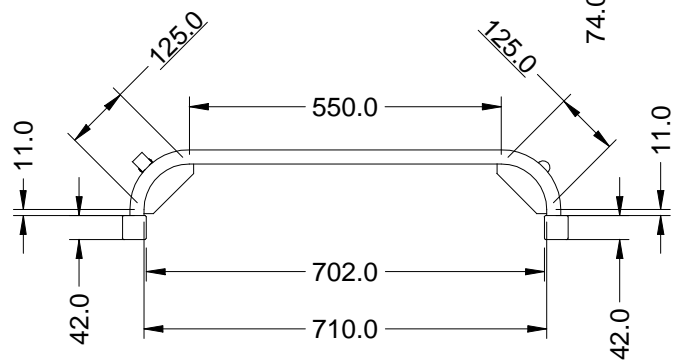

	PRODUTO	Berço 3 em 1 Evolutivo Ref 715	
	DESENHO	Gean	UNID. DE MEDIDA   MM
	REVISÃO	00	DATA   02/03/2017

	PRODUTO	Berço 3 em 1 Evolutivo Ref 715		
	DESENHO	Gean	UNID. DE MEDIDA	MM
	REVISÃO	00	DATA	02/03/2017

	PRODUTO	Berço 3 em 1 Evolutivo Ref 715	
	DESENHO	Gean	UNID. DE MEDIDA   MM
	REVISÃO	00	DATA   02/03/2017