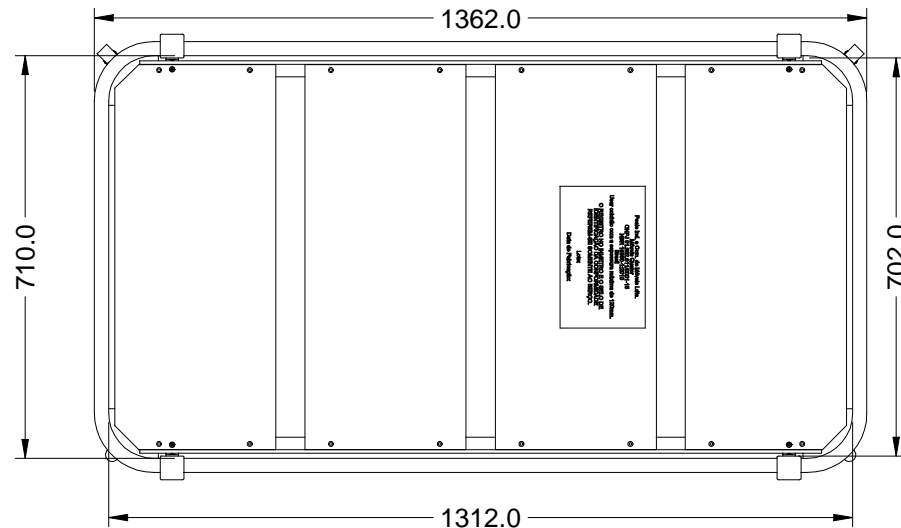

	PRODUTO	Berço 3 em 1 Evolutivo Ref 715	
	DESENHO	Gean	UNID. DE MEDIDA   MM
	REVISÃO	00	DATA   02/03/2017

	PRODUTO	Berço 3 em 1 Evolutivo Ref 715		
	DESENHO	Gean	UNID. DE MEDIDA	MM
	REVISÃO	00	DATA	02/03/2017

	PRODUTO	Berço 3 em 1 Evolutivo Ref 715	
	DESENHO	Gean	UNID. DE MEDIDA   MM
	REVISÃO	00	DATA   02/03/2017