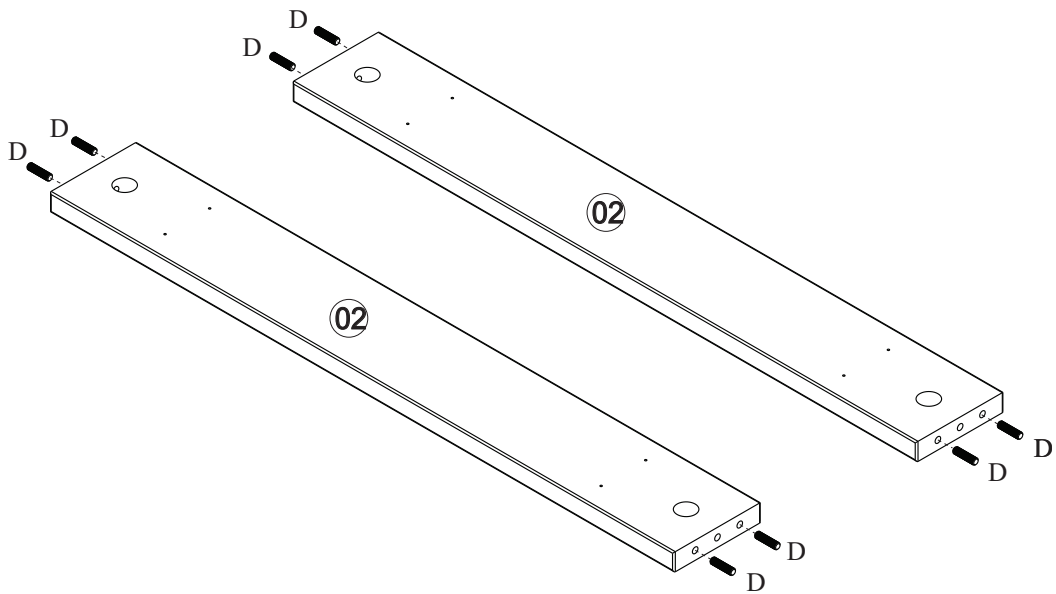

A		01
B		04
C	1/4x65 Cab13	04
D	8x30	08
E	4,0x35	24

Ref. K57000

Nº Peça	Nome da Peça	Qtde
1	Barra Montada	02
2	Lateral	02
3	Ripa Estrado Furada	12

01 →

02 →

**Distância entre uma
ripa e outra é de
81mm aproximadamente**