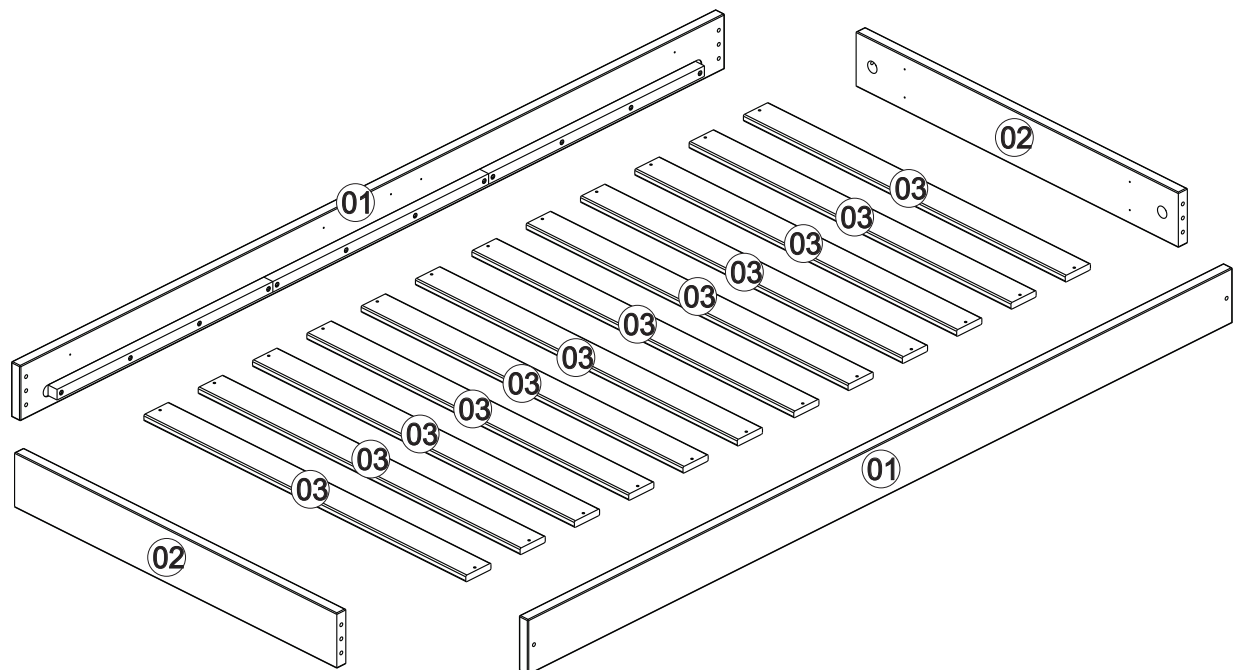

A		01
B		04
C	1/4x65 Cab13	04
D	8x30	08
E	4,0x35	24

Ref. K57000

Nº Peça	Nome da Peça	Qtde
1	Barra Montada	02
2	Lateral	02
3	Ripa Estrado Furada	12

01 →

02 →

**Distância entre uma
ripa e outra é de
81mm aproximadamente**