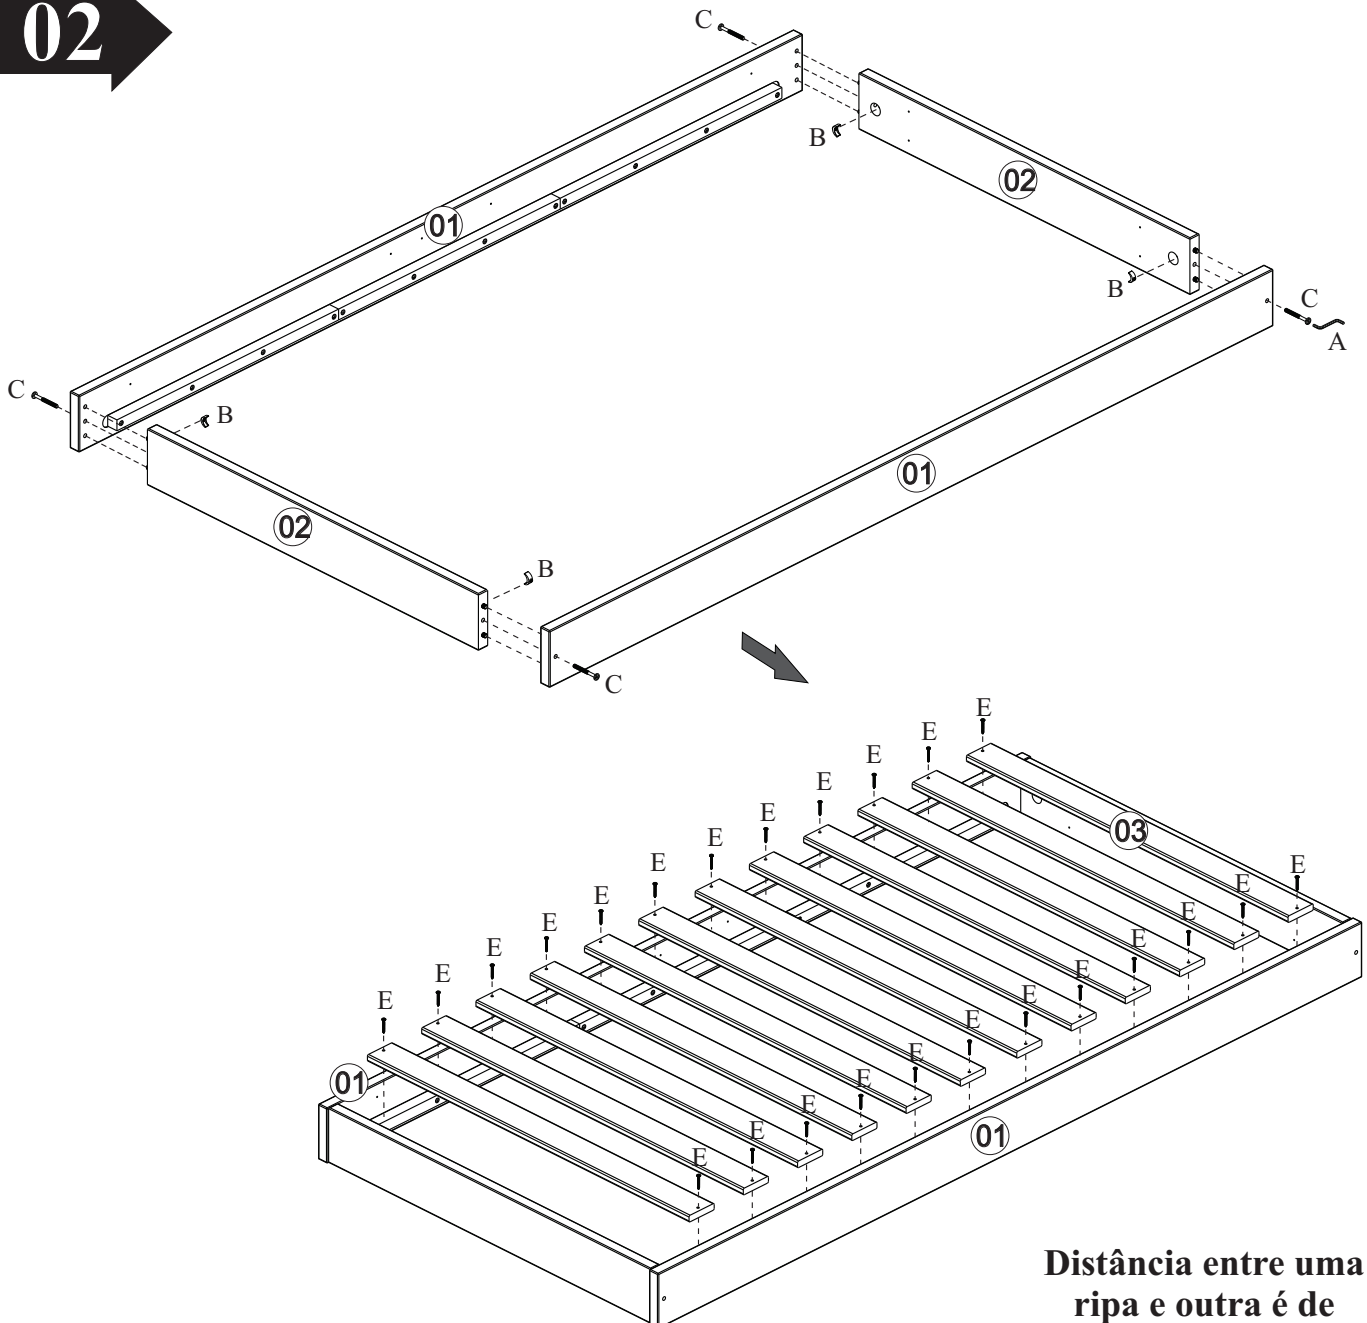

A		01
B		04
C	1/4x65 Cab13	04
D	8x30	08
E	4,0x35	24

Ref. K57000

Nº Peça	Nome da Peça	Qtde
1	Barra Montada	02
2	Lateral	02
3	Ripa Estrado Furada	12

01 →

02 →

**Distância entre uma
ripa e outra é de
81mm aproximadamente**