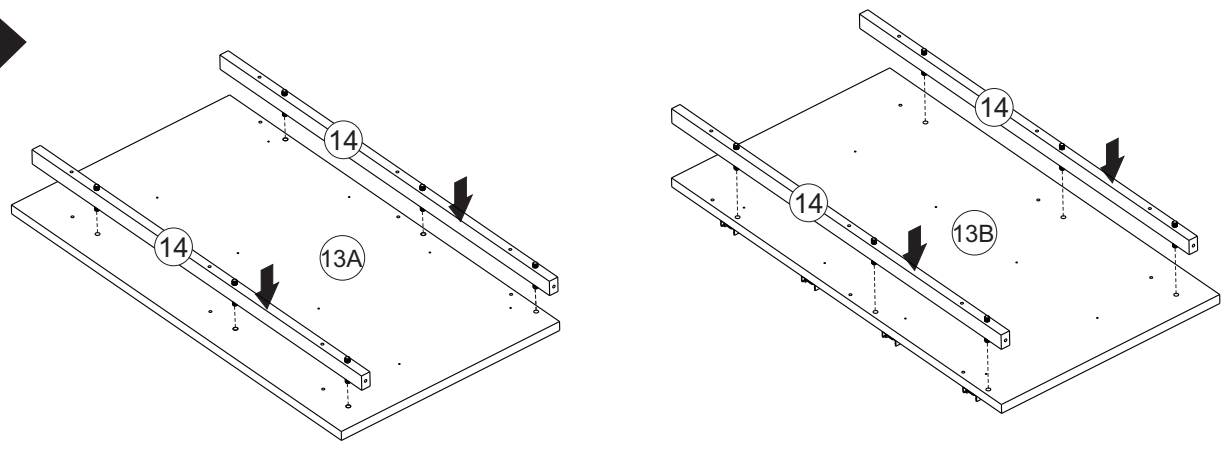

J		4,0x12 Chata	80
K		4,0x12 Panela	04
L		4,0x16 Chata	52
M			02
N		350mm Peças	16
O		Cabideiro	01
P		Tapa Furo ø19	20
Q		350mm Amortecedor Peças	04

Utilizar a régua abaixo para medir os componentes.

01 →

16x

N

Para gavetas Centrais

4x

Q

Para gavetas Laterais

03

04