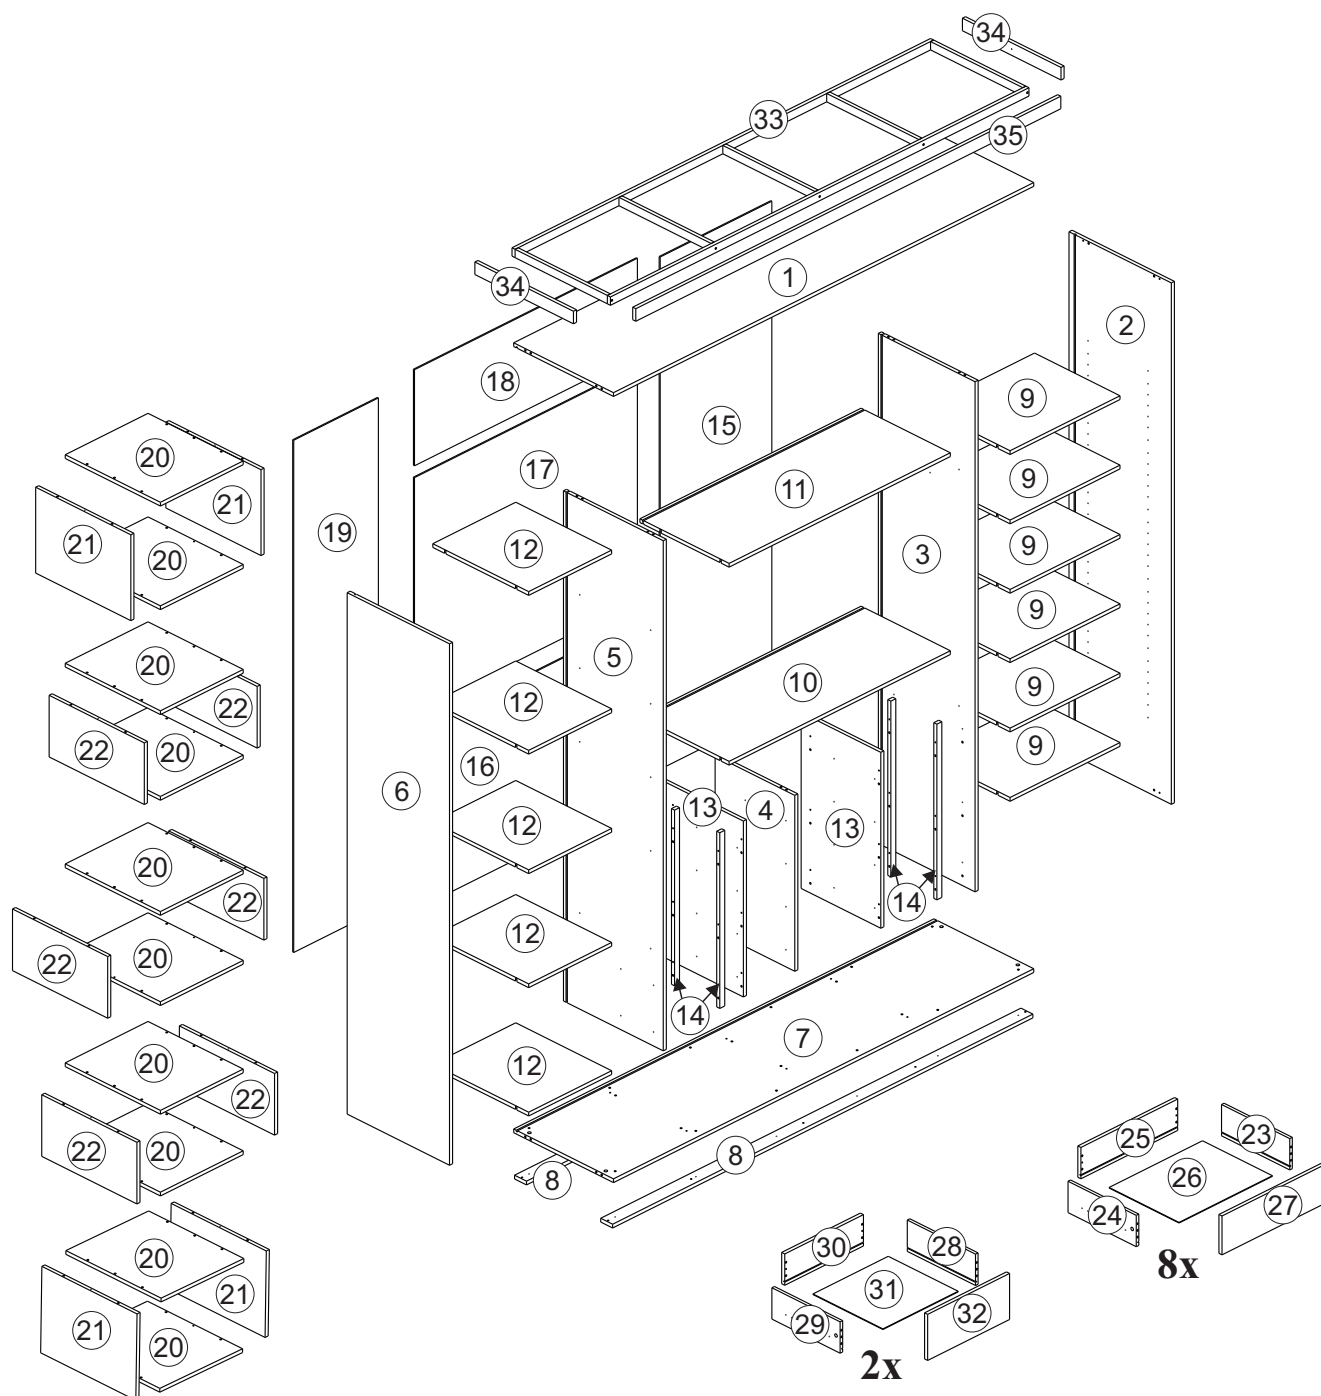

Armário Aberto Nicho
Lateral, Gaveteiro e
Prateleiras
Ref K918123
Ref K922123
Ref K925123

A		8x30	140
B			40
C			40
D			52
E		4,0x45 Chata	40
F		4,5x60 Flangeado	12
G		4,5x30 Chata	12
H		8x50	12
I		Sapata 12x4	14

J		4,0x12 Chata	80
K		4,0x12 Panela	04
L		4,0x16 Chata	52
M			02
N		350mm Peças	16
O		Cabideiro	01
P		Tapa Furo ø19	20
Q		350mm Amortecedor Peças	04

Utilizar a régua abaixo para medir os componentes.

01 →

16x

N

Para gavetas Centrais

4x

Q

Para gavetas Laterais

03

04

Colocar prateleira, observando o apoio no suporte prateleira, conforme detalhe.

12

13

14

15

Colocar prateleira, observando o apoio no suporte prateleira, conforme detalhe.

**16** 2x**17** 3x

18