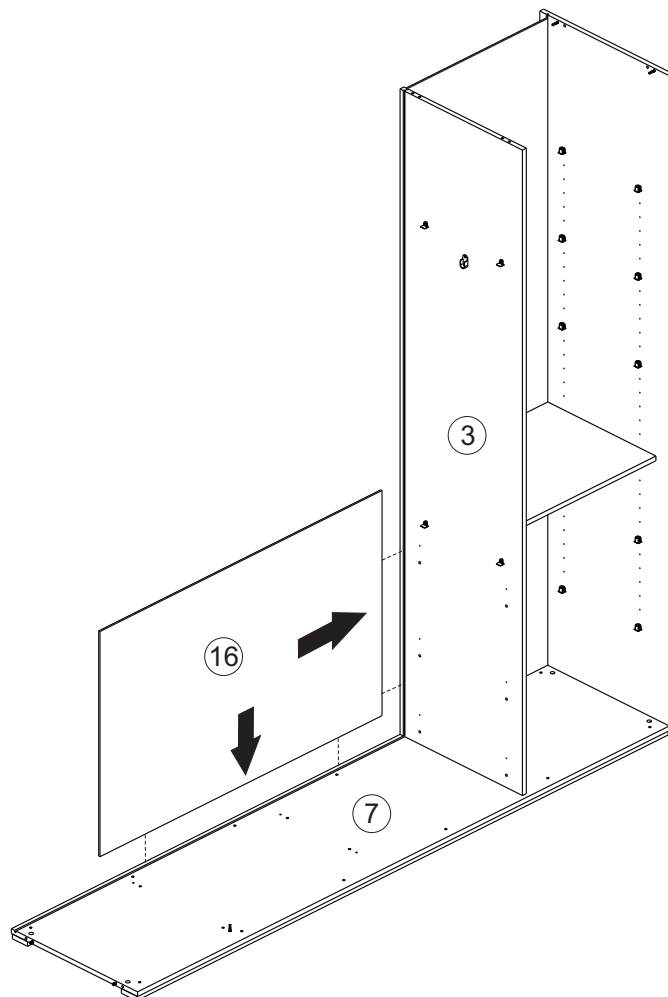

06

07

Colocar prateleira, observando o apoio no suporte prateleira, conforme detalhe.

08