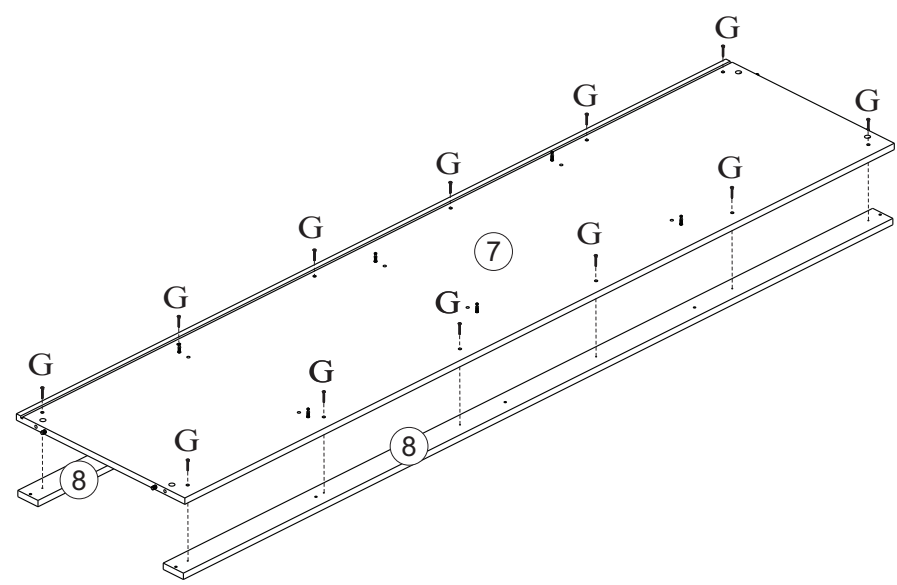

J		4,0x12 Chata	80
K		4,0x12 Panela	04
L		4,0x16 Chata	52
M			02
N		350mm Peças	16
O		Cabideiro	01
P		Tapa Furo ø19	20
Q		350mm Amortecedor Peças	04

Utilizar a régua abaixo para medir os componentes.

01 →

16x

N

Para gavetas Centrais

4x

Q

Para gavetas Laterais

03

04