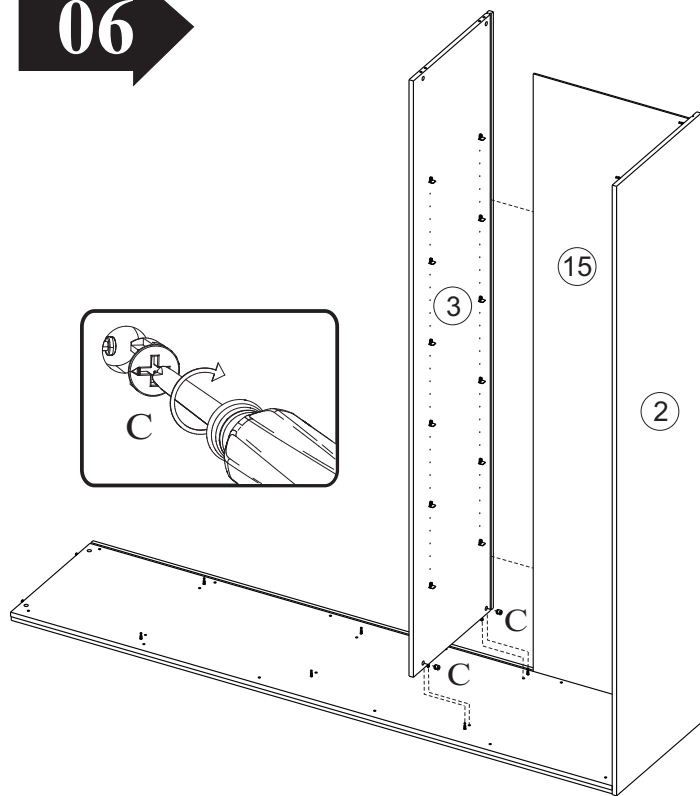

J		4,0x12 Chata	80
K		4,0x12 Panela	04
L		4,0x16 Chata	52
M			02
N		350mm Peças	16
O		Cabideiro	01
P		Tapa Furo ø19	20
Q		350mm Amortecedor Peças	04

Utilizar a régua abaixo para medir os componentes.

01 →

05

06**07**

Colocar prateleira, observando o apoio no suporte prateleira, conforme detalhe.

**08**

09

10

Colocar prateleira, observando o apoio no suporte prateleira, conforme detalhe.

11