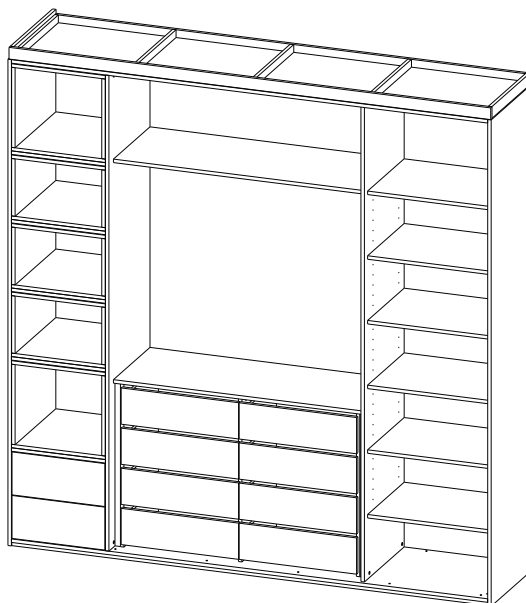

Armário Aberto Nicho
Lateral, Gaveteiro e
Prateleiras
Ref K918123
Ref K922123
Ref K925123

A		8x30	140
B			40
C			40
D			52
E		4,0x45 Chata	40
F		4,5x60 Flangeado	12
G		4,5x30 Chata	12
H		8x50	12
I		Sapata 12x4	14

J		4,0x12 Chata	80
K		4,0x12 Panela	04
L		4,0x16 Chata	52
M			02
N		350mm Peças	16
O		Cabideiro	01
P		Tapa Furo ø19	20
Q		350mm Amortecedor Peças	04

Utilizar a régua abaixo para medir os componentes.

01 →

16x

N

Para gavetas Centrais

4x

Q

Para gavetas Laterais

03

04