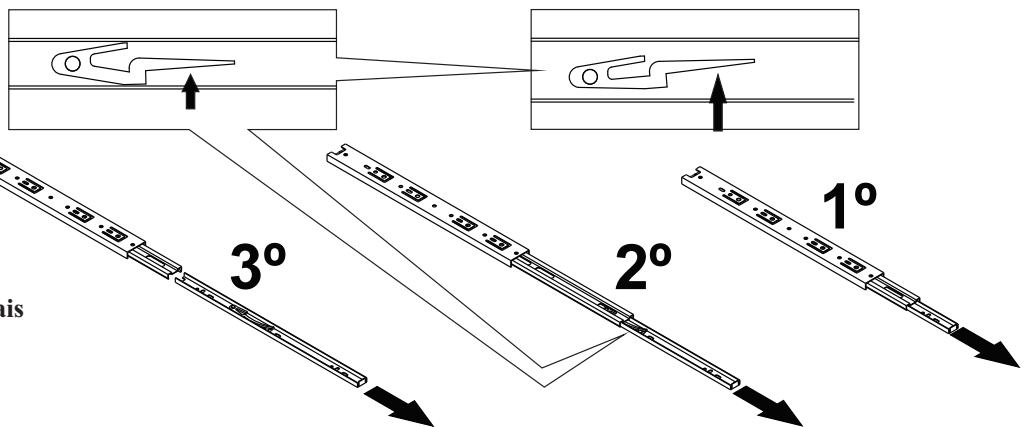

J		4,0x12 Chata	80
K		4,0x12 Panela	04
L		4,0x16 Chata	52
M			02
N		350mm Peças	16
O		Cabideiro	01
P		Tapa Furo ø19	20
Q		350mm Amortecedor Peças	04

Utilizar a régua abaixo para medir os componentes.

01 →

16x

N

Para gavetas Centrais

4x

Q

Para gavetas Laterais

03

04