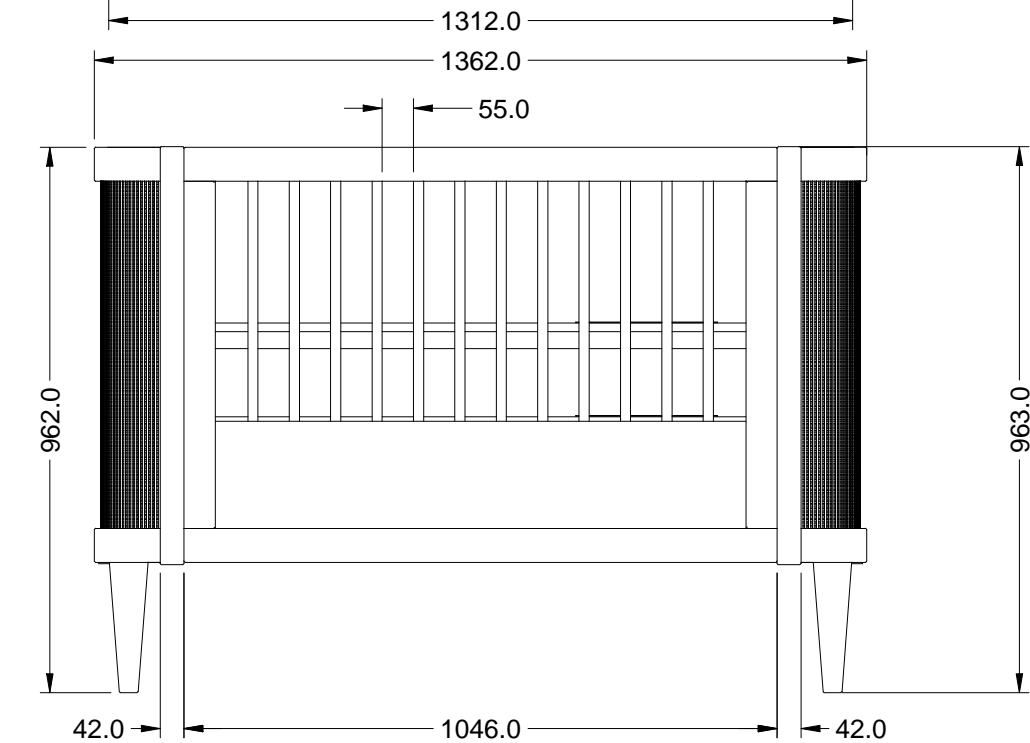

	PRODUTO	Berço 3 em 1 Paglia Ref 26150	
	DESENHO	Gean	UNID. DE MEDIDA MM
	REVISÃO	00	DATA 02/03/2017

	PRODUTO	Berço 3 em 1 Paglia Ref 26150	
	DESENHO	Gean	UNID. DE MEDIDA MM
	REVISÃO	00	DATA 02/03/2017

	PRODUTO	Berço 3 em 1 Paglia Ref 26150	
	DESENHO	Gean	UNID. DE MEDIDA MM
	REVISÃO	00	DATA 02/03/2017