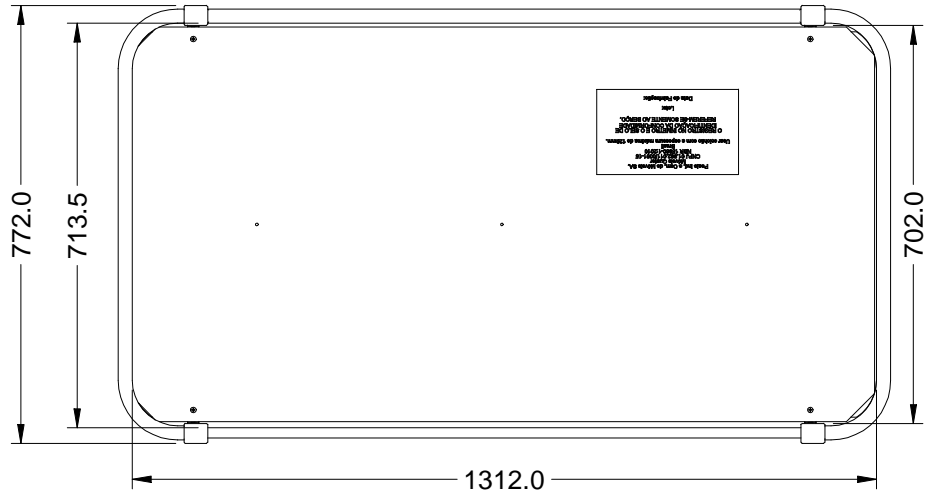

	PRODUTO	Berço 3 em 1 Paglia Ref 26150	
	DESENHO	Gean	UNID. DE MEDIDA MM
	REVISÃO	00	DATA 02/03/2017

	PRODUTO	Berço 3 em 1 Paglia Ref 26150	
	DESENHO	Gean	UNID. DE MEDIDA MM
	REVISÃO	00	DATA 02/03/2017

	PRODUTO	Berço 3 em 1 Paglia Ref 26150	
	DESENHO	Gean	UNID. DE MEDIDA MM
	REVISÃO	00	DATA 02/03/2017