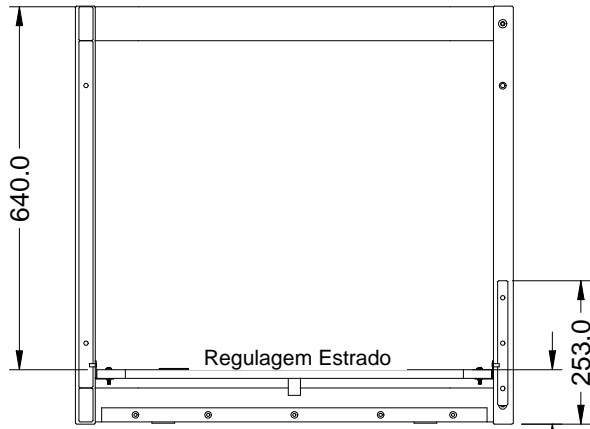

	PRODUTO	Berço 3 em 1 Paglia Ref 26150	
	DESENHO	Gean	UNID. DE MEDIDA MM
	REVISÃO	00	DATA 02/03/2017

	PRODUTO	Berço 3 em 1 Paglia Ref 26150	
	DESENHO	Gean	UNID. DE MEDIDA MM
	REVISÃO	00	DATA 02/03/2017

	PRODUTO	Berço 3 em 1 Paglia Ref 26150	
	DESENHO	Gean	UNID. DE MEDIDA MM
	REVISÃO	00	DATA 02/03/2017