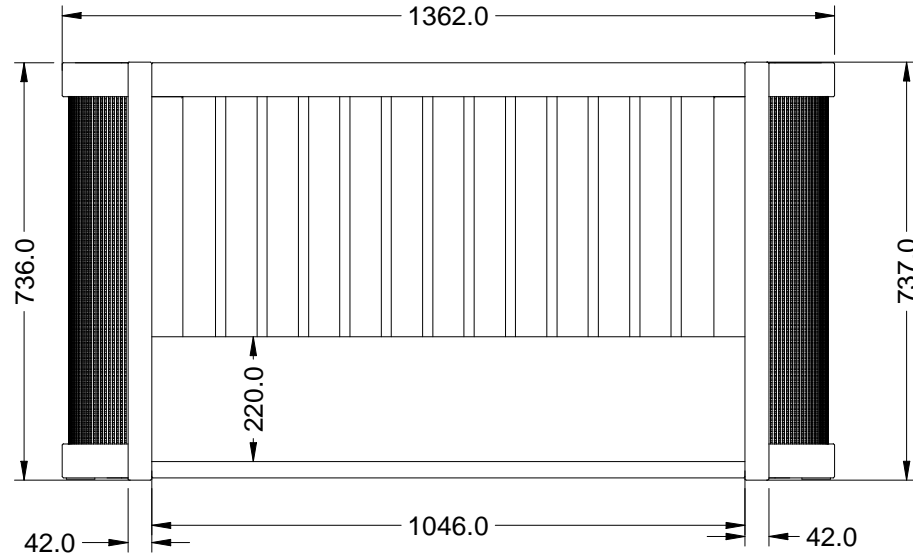

	PRODUTO	Berço 3 em 1 Paglia Ref 26150	
	DESENHO	Gean	UNID. DE MEDIDA MM
	REVISÃO	00	DATA 02/03/2017

	PRODUTO	Berço 3 em 1 Paglia Ref 26150	
	DESENHO	Gean	UNID. DE MEDIDA MM
	REVISÃO	00	DATA 02/03/2017

	PRODUTO	Berço 3 em 1 Paglia Ref 26150	
	DESENHO	Gean	UNID. DE MEDIDA MM
	REVISÃO	00	DATA 02/03/2017