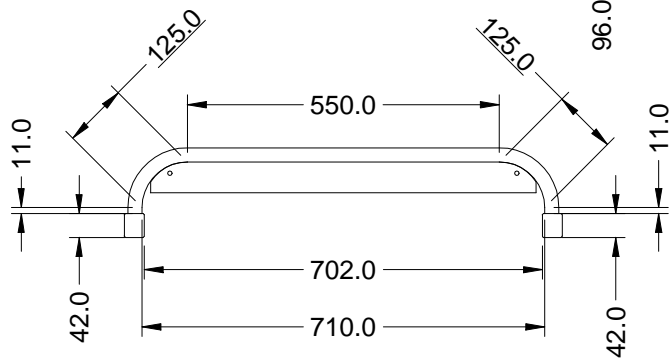

	PRODUTO	Berço 3 em 1 Paglia Ref 26150	
	DESENHO	Gean	UNID. DE MEDIDA MM
	REVISÃO	00	DATA 02/03/2017

	PRODUTO	Berço 3 em 1 Paglia Ref 26150	
	DESENHO	Gean	UNID. DE MEDIDA MM
	REVISÃO	00	DATA 02/03/2017

	PRODUTO	Berço 3 em 1 Paglia Ref 26150	
	DESENHO	Gean	UNID. DE MEDIDA MM
	REVISÃO	00	DATA 02/03/2017