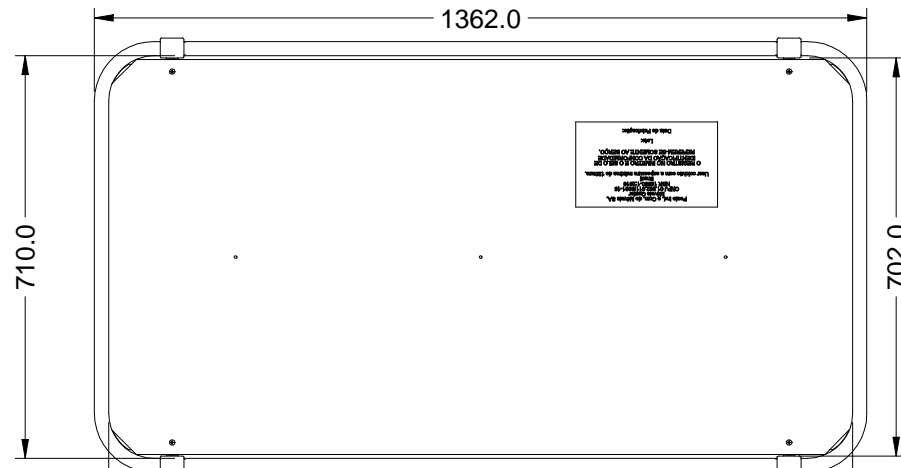

	PRODUTO	Berço 3 em 1 Paglia Ref 26150	
	DESENHO	Gean	UNID. DE MEDIDA MM
	REVISÃO	00	DATA 02/03/2017

	PRODUTO	Berço 3 em 1 Paglia Ref 26150	
	DESENHO	Gean	UNID. DE MEDIDA MM
	REVISÃO	00	DATA 02/03/2017

	PRODUTO	Berço 3 em 1 Paglia Ref 26150	
	DESENHO	Gean	UNID. DE MEDIDA MM
	REVISÃO	00	DATA 02/03/2017