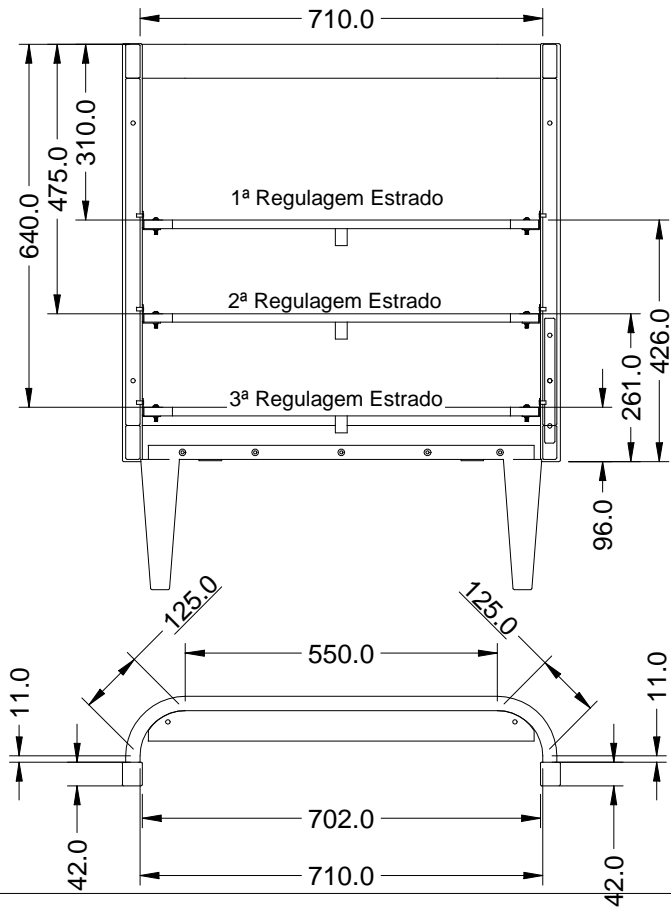

	PRODUTO	Berço 3 em 1 Paglia Ref 26150	
	DESENHO	Gean	UNID. DE MEDIDA MM
	REVISÃO	00	DATA 02/03/2017

	PRODUTO	Berço 3 em 1 Paglia Ref 26150	
	DESENHO	Gean	UNID. DE MEDIDA MM
	REVISÃO	00	DATA 02/03/2017

	PRODUTO	Berço 3 em 1 Paglia Ref 26150	
	DESENHO	Gean	UNID. DE MEDIDA MM
	REVISÃO	00	DATA 02/03/2017