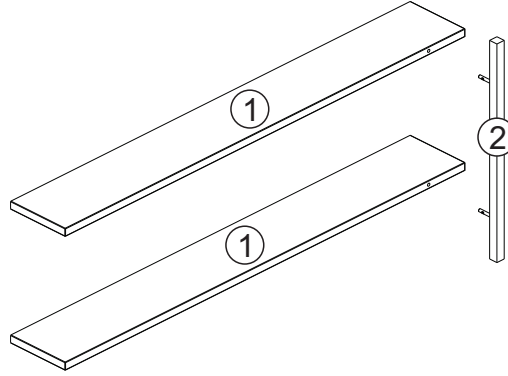

Ref.: 26900

A	 4,5x50 Flangeado	12
B	 Bucha ø8	12
C		06

Nº Peça	Nome da Peça	Qtde
1	Prateleira	02
2	Haste com Pino	01

01 

Medidas da furação para fixação dos Suportes de Prateleira (C) na parede

Distância entre suportes