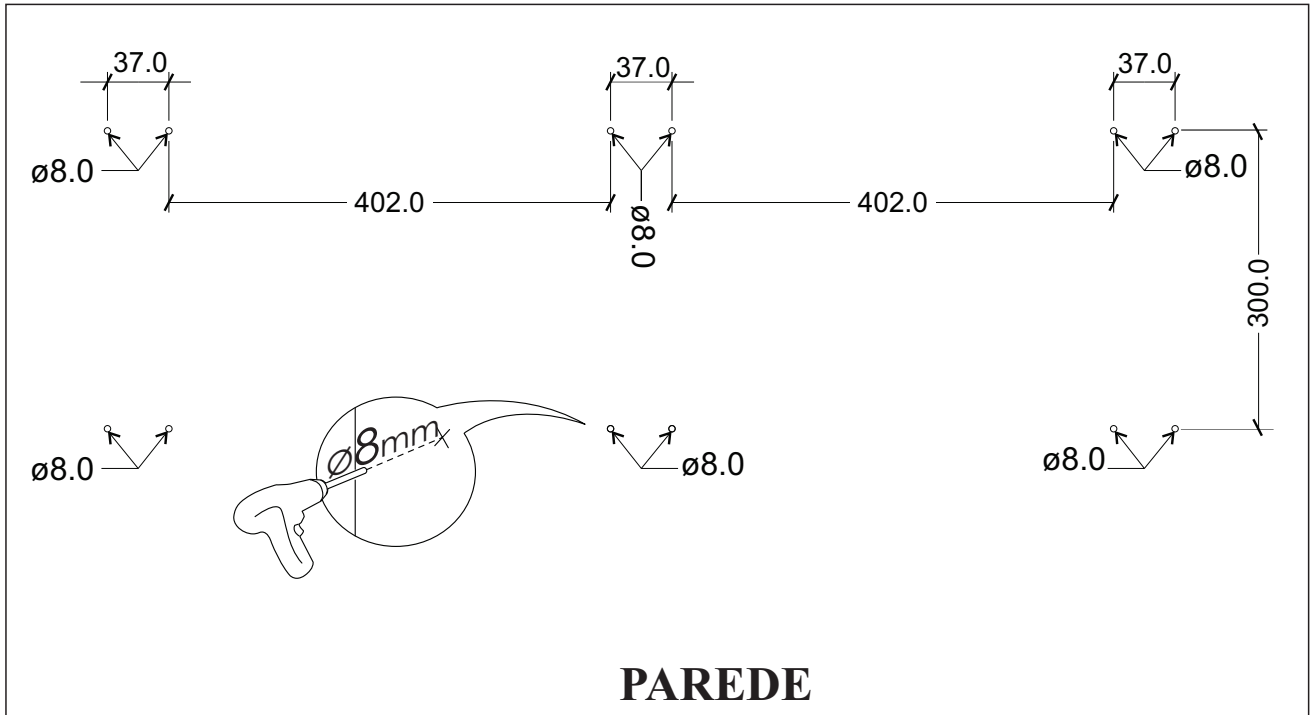

Ref.: 26900

A	 4,5x50 Flangeado	12
B	 Bucha ø8	12
C		06

Nº Peça	Nome da Peça	Qtde
1	Prateleira	02
2	Haste com Pino	01

01 

Medidas da furação para fixação dos Suportes de Prateleira (C) na parede

Distância entre suportes

02

03