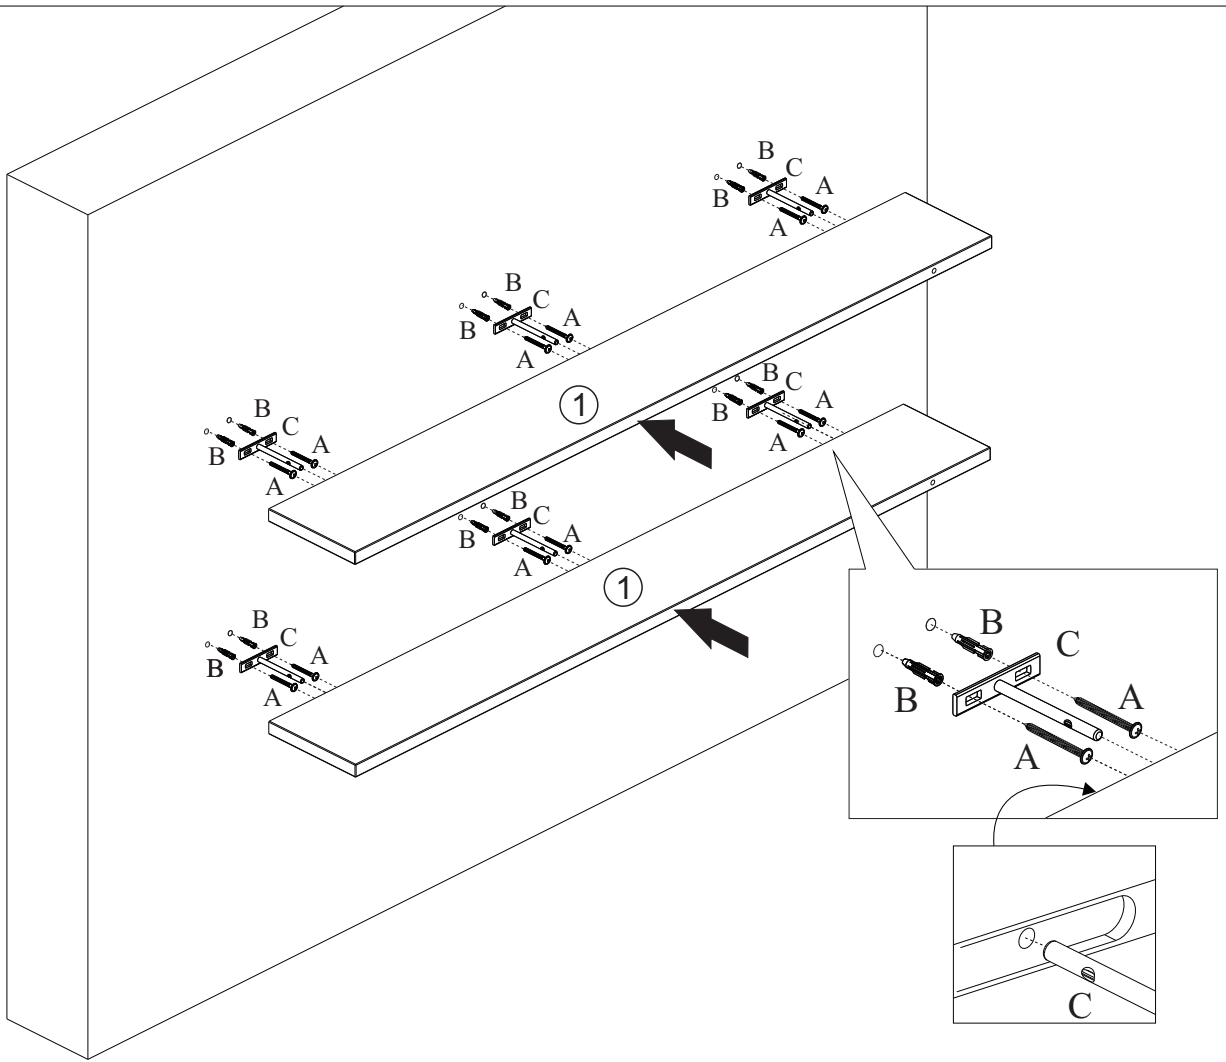

Ref.: 26900

A	 4,5x50 Flangeado	12
B	 Bucha ø8	12
C		06

Nº Peça	Nome da Peça	Qtde
1	Prateleira	02
2	Haste com Pino	01

01 

Medidas da furação para fixação dos Suportes de Prateleira (C) na parede

Distância entre suportes

02

03