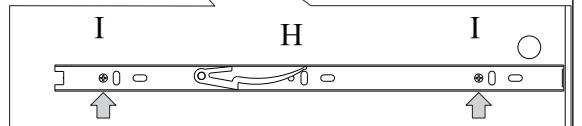

A		01
B	8x30	29
C	1/4x35 Cab 13	08
D		02
E	3,5x20 Chata	04
F	1/4x50 Cab 13	02

G	4,0x45 Chata	07
H	350mm Peças	04
I	4,0x12	12
J		18
K		18

Ref. K97500

Nº Peça	Nome da Peça	Qtde
1	Tampo	01
2	Lateral Esquerda	01
3	Lateral Direita	01
4	Traseiro	01
5	Divisória	01
6	Frente Gaveta	02
7	Lateral Gaveta Direita	02
8	Lateral Gaveta Esquerda	02
9	Traseiro Gaveta	02
10	Fundo Gaveta	02
11	Distanciador Corrediça	02
12	Travessa	01
13	Prateleira	01
14	Travessa Traseira	01
15	Pé Frontal	02
16	Pé Traseiro	02

02

H

4x

3°

2°

1°

03

04

2x

1°

2°

3°

05

06

07

08