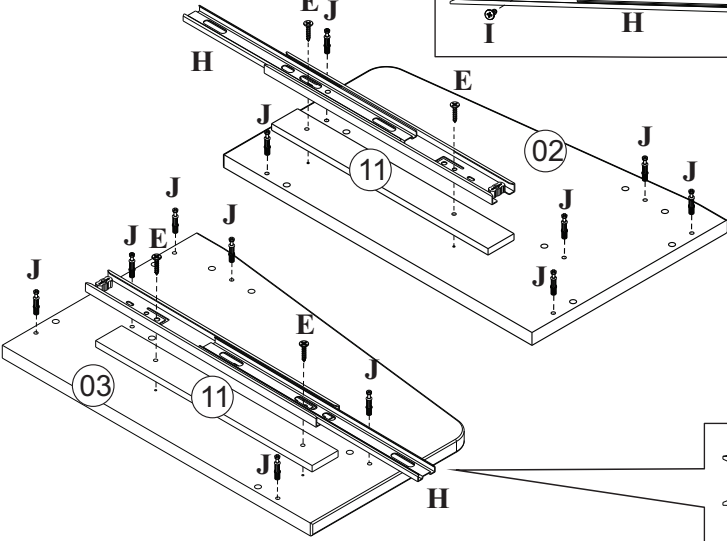

A		01
B	8x30	29
C	1/4x35 Cab 13	08
D		02
E	3,5x20 Chata	04
F	1/4x50 Cab 13	02

G	4,0x45 Chata	07
H	350mm Peças	04
I	4,0x12	12
J		18
K		18

Ref. K97500

Nº Peça	Nome da Peça	Qtde
1	Tampo	01
2	Lateral Esquerda	01
3	Lateral Direita	01
4	Traseiro	01
5	Divisória	01
6	Frente Gaveta	02
7	Lateral Gaveta Direita	02
8	Lateral Gaveta Esquerda	02
9	Traseiro Gaveta	02
10	Fundo Gaveta	02
11	Distanciador Corrediça	02
12	Travessa	01
13	Prateleira	01
14	Travessa Traseira	01
15	Pé Frontal	02
16	Pé Traseiro	02

02

H

4x

3°

2°

1°

03

04

2x

1°

2°

3°

05

06

07

08