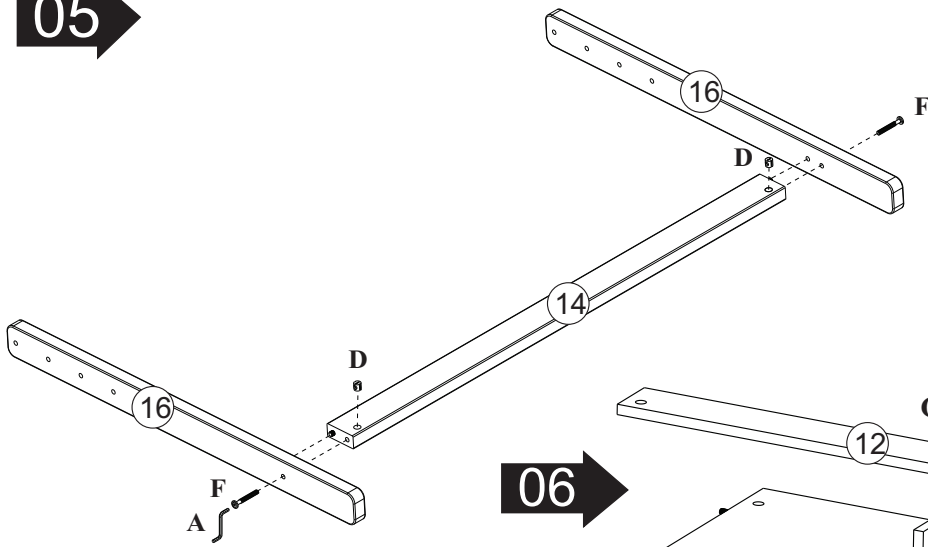

A		01
B	8x30	29
C	1/4x35 Cab 13	08
D		02
E	3,5x20 Chata	04
F	1/4x50 Cab 13	02

G	4,0x45 Chata	07
H	350mm Peças	04
I	4,0x12	12
J		18
K		18

Ref. K97500

Nº Peça	Nome da Peça	Qtde
1	Tampo	01
2	Lateral Esquerda	01
3	Lateral Direita	01
4	Traseiro	01
5	Divisória	01
6	Frente Gaveta	02
7	Lateral Gaveta Direita	02
8	Lateral Gaveta Esquerda	02
9	Traseiro Gaveta	02
10	Fundo Gaveta	02
11	Distanciador Corrediça	02
12	Travessa	01
13	Prateleira	01
14	Travessa Traseira	01
15	Pé Frontal	02
16	Pé Traseiro	02

2x

1°

2°

3°

05

06

07

08

09

10A Opção 1 de Regulagem de Altura

10B Opção 2 de Regulagem de Altura

11