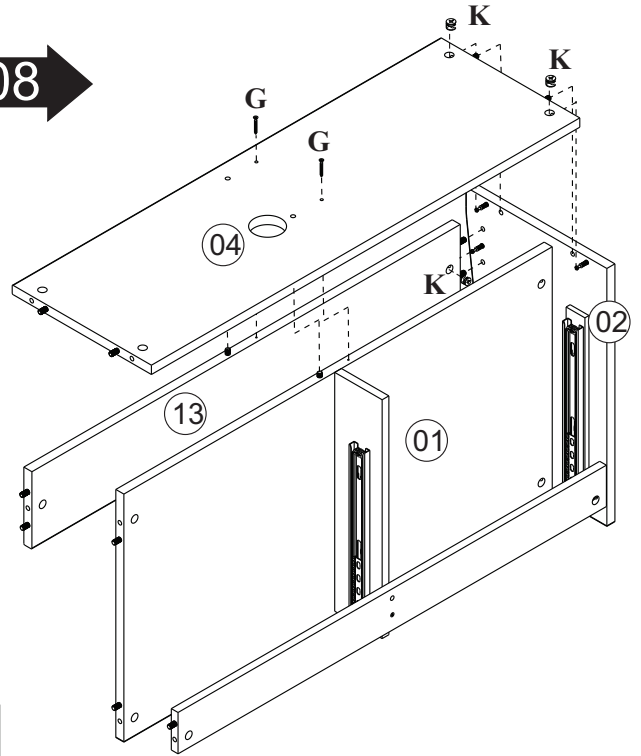

A		01
B	8x30	29
C	1/4x35 Cab 13	08
D		02
E	3,5x20 Chata	04
F	1/4x50 Cab 13	02

G	4,0x45 Chata	07
H	350mm Peças	04
I	4,0x12	12
J		18
K		18

Ref. K97500

Nº Peça	Nome da Peça	Qtde
1	Tampo	01
2	Lateral Esquerda	01
3	Lateral Direita	01
4	Traseiro	01
5	Divisória	01
6	Frente Gaveta	02
7	Lateral Gaveta Direita	02
8	Lateral Gaveta Esquerda	02
9	Traseiro Gaveta	02
10	Fundo Gaveta	02
11	Distanciador Corrediça	02
12	Travessa	01
13	Prateleira	01
14	Travessa Traseira	01
15	Pé Frontal	02
16	Pé Traseiro	02

2x

1°

2°

3°

05

06

07

08