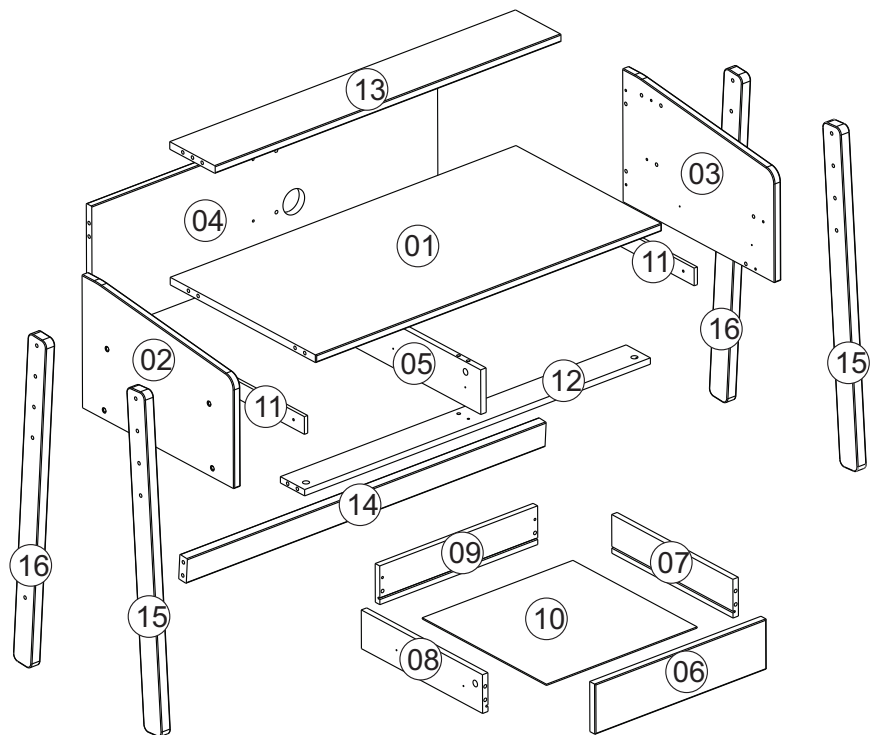

A		01
B	8x30	29
C	1/4x35 Cab 13	08
D		02
E	3,5x20 Chata	04
F	1/4x50 Cab 13	02

G	4,0x45 Chata	07
H	350mm Peças	04
I	4,0x12	12
J		18
K		18

Ref. K97500

Nº Peça	Nome da Peça	Qtde
1	Tampo	01
2	Lateral Esquerda	01
3	Lateral Direita	01
4	Traseiro	01
5	Divisória	01
6	Frente Gaveta	02
7	Lateral Gaveta Direita	02
8	Lateral Gaveta Esquerda	02
9	Traseiro Gaveta	02
10	Fundo Gaveta	02
11	Distanciador Corrediça	02
12	Travessa	01
13	Prateleira	01
14	Travessa Traseira	01
15	Pé Frontal	02
16	Pé Traseiro	02

02

H

4x

3°

2°

1°

03

04

2x

1°

2°

3°

05

06

07

08