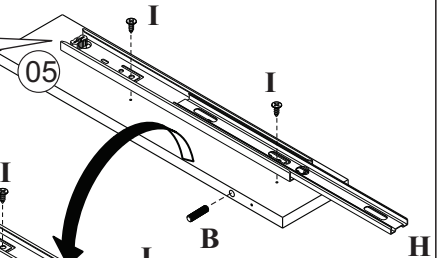

A		01
B	8x30	29
C	1/4x35 Cab 13	08
D		02
E	3,5x20 Chata	04
F	1/4x50 Cab 13	02

G	4,0x45 Chata	07
H	350mm Peças	04
I	4,0x12	12
J		18
K		18

Ref. K97500

Nº Peça	Nome da Peça	Qtde
1	Tampo	01
2	Lateral Esquerda	01
3	Lateral Direita	01
4	Traseiro	01
5	Divisória	01
6	Frente Gaveta	02
7	Lateral Gaveta Direita	02
8	Lateral Gaveta Esquerda	02
9	Traseiro Gaveta	02
10	Fundo Gaveta	02
11	Distanciador Corrediça	02
12	Travessa	01
13	Prateleira	01
14	Travessa Traseira	01
15	Pé Frontal	02
16	Pé Traseiro	02

02

H

4x

3°

2°

1°

03

04

2x

1°

2°

3°

05

06

07

08