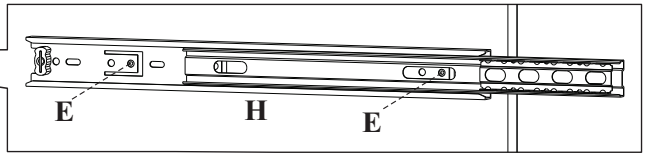

A		01
B	8x30	29
C	1/4x35 Cab 13	08
D		02
E	3,5x20 Chata	04
F	1/4x50 Cab 13	02

G	4,0x45 Chata	07
H	350mm Peças	04
I	4,0x12	12
J		18
K		18

Ref. K97500

Nº Peça	Nome da Peça	Qtde
1	Tampo	01
2	Lateral Esquerda	01
3	Lateral Direita	01
4	Traseiro	01
5	Divisória	01
6	Frente Gaveta	02
7	Lateral Gaveta Direita	02
8	Lateral Gaveta Esquerda	02
9	Traseiro Gaveta	02
10	Fundo Gaveta	02
11	Distanciador Corrediça	02
12	Travessa	01
13	Prateleira	01
14	Travessa Traseira	01
15	Pé Frontal	02
16	Pé Traseiro	02

02

H

4x

3°

2°

1°

03

04

2x

1°

2°

3°

05

06

07

08