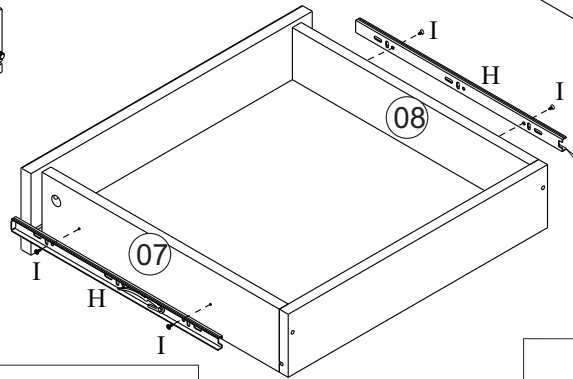

04

2x

1°

2°

3°