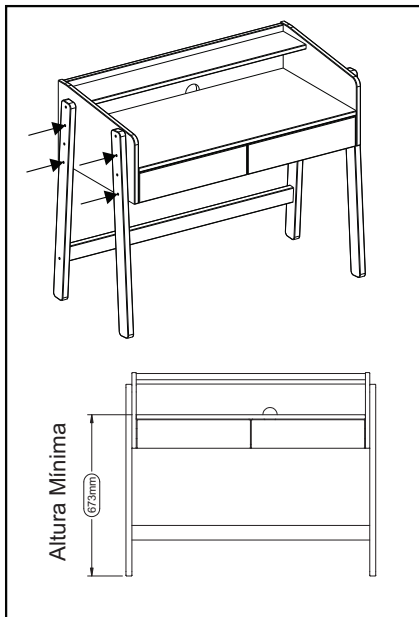

A		01
B	8x30	29
C	1/4x35 Cab 13	08
D		02
E	3,5x20 Chata	04
F	1/4x50 Cab 13	02

G	4,0x45 Chata	07
H	350mm Peças	04
I	4,0x12	12
J		18
K		18

Ref. K97500

Nº Peça	Nome da Peça	Qtde
1	Tampo	01
2	Lateral Esquerda	01
3	Lateral Direita	01
4	Traseiro	01
5	Divisória	01
6	Frente Gaveta	02
7	Lateral Gaveta Direita	02
8	Lateral Gaveta Esquerda	02
9	Traseiro Gaveta	02
10	Fundo Gaveta	02
11	Distanciador Corrediça	02
12	Travessa	01
13	Prateleira	01
14	Travessa Traseira	01
15	Pé Frontal	02
16	Pé Traseiro	02

2x

1°

2°

3°

05

06

07

08

09

10A Opção 1 de Regulagem de Altura

10B Opção 2 de Regulagem de Altura

11