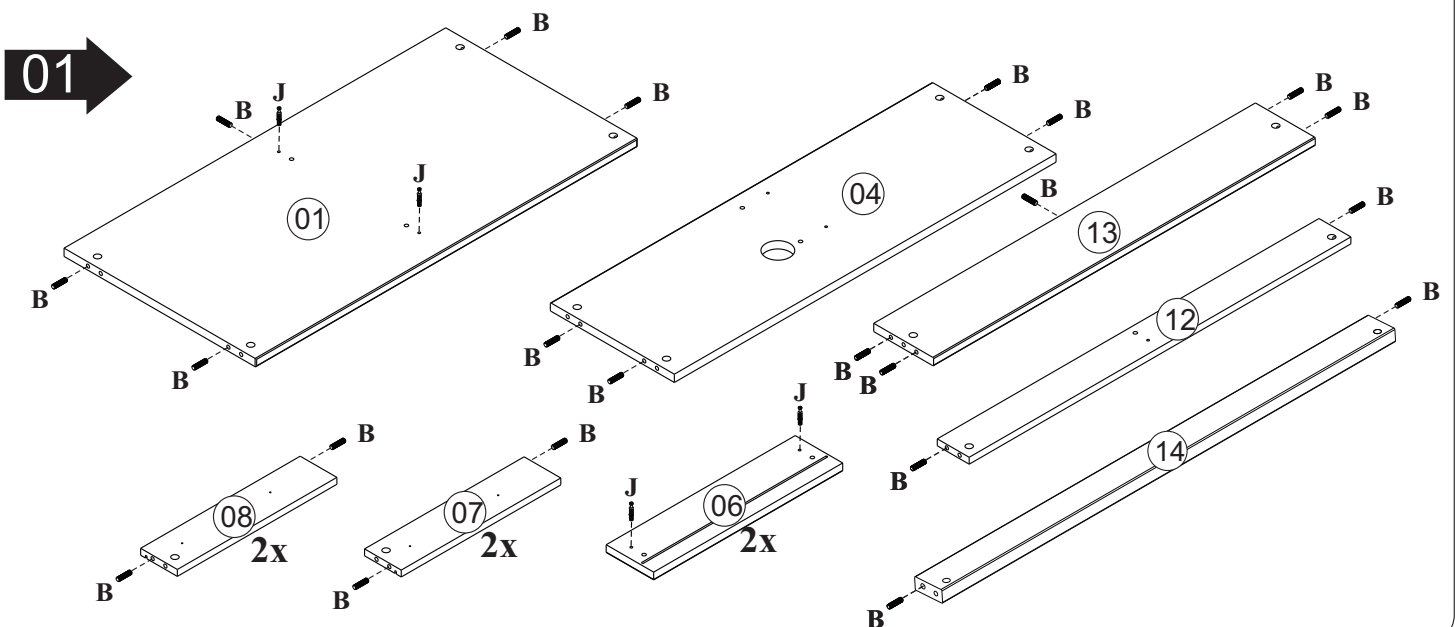

A		01
B	8x30	29
C	1/4x35 Cab 13	08
D		02
E	3,5x20 Chata	04
F	1/4x50 Cab 13	02

G	4,0x45 Chata	07
H	350mm Peças	04
I	4,0x12	12
J		18
K		18

Ref. K97500

Nº Peça	Nome da Peça	Qtde
1	Tampo	01
2	Lateral Esquerda	01
3	Lateral Direita	01
4	Traseiro	01
5	Divisória	01
6	Frente Gaveta	02
7	Lateral Gaveta Direita	02
8	Lateral Gaveta Esquerda	02
9	Traseiro Gaveta	02
10	Fundo Gaveta	02
11	Distanciador Corrediça	02
12	Travessa	01
13	Prateleira	01
14	Travessa Traseira	01
15	Pé Frontal	02
16	Pé Traseiro	02

2x

1°

2°

3°

05

06

07

08