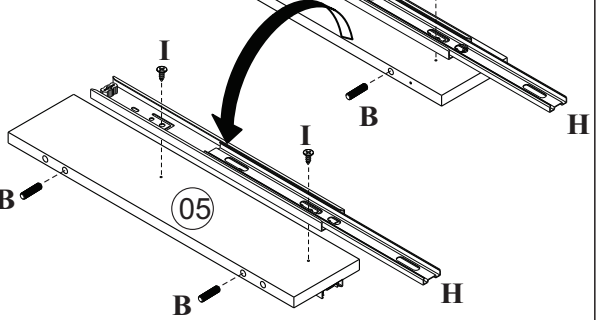

A		01
B	8x30	29
C	1/4x35 Cab 13	08
D		02
E	3,5x20 Chata	04
F	1/4x50 Cab 13	02

G	4,0x45 Chata	07
H	350mm Peças	04
I	4,0x12	12
J		18
K		18

Ref. K97500

Nº Peça	Nome da Peça	Qtde
1	Tampo	01
2	Lateral Esquerda	01
3	Lateral Direita	01
4	Traseiro	01
5	Divisória	01
6	Frente Gaveta	02
7	Lateral Gaveta Direita	02
8	Lateral Gaveta Esquerda	02
9	Traseiro Gaveta	02
10	Fundo Gaveta	02
11	Distanciador Corrediça	02
12	Travessa	01
13	Prateleira	01
14	Travessa Traseira	01
15	Pé Frontal	02
16	Pé Traseiro	02

02

H

4x

3°

2°

1°

03

04

2x

1°

2°

3°

05

06

07

08