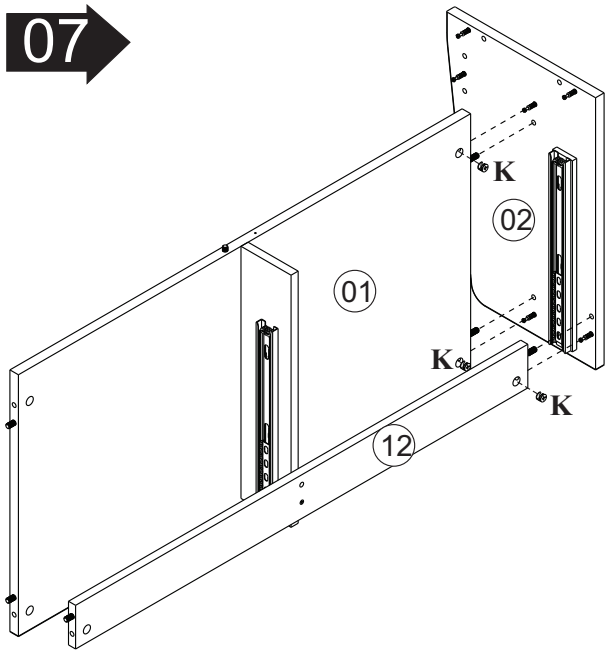

A		01
B	8x30	29
C	1/4x35 Cab 13	08
D		02
E	3,5x20 Chata	04
F	1/4x50 Cab 13	02

G	4,0x45 Chata	07
H	350mm Peças	04
I	4,0x12	12
J		18
K		18

Ref. K97500

Nº Peça	Nome da Peça	Qtde
1	Tampo	01
2	Lateral Esquerda	01
3	Lateral Direita	01
4	Traseiro	01
5	Divisória	01
6	Frente Gaveta	02
7	Lateral Gaveta Direita	02
8	Lateral Gaveta Esquerda	02
9	Traseiro Gaveta	02
10	Fundo Gaveta	02
11	Distanciador Corrediça	02
12	Travessa	01
13	Prateleira	01
14	Travessa Traseira	01
15	Pé Frontal	02
16	Pé Traseiro	02

2x

1°

2°

3°

05

06

07

08