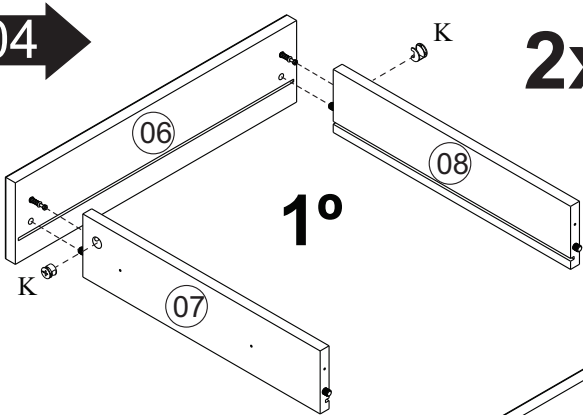

A		01
B	8x30	29
C	1/4x35 Cab 13	08
D		02
E	3,5x20 Chata	04
F	1/4x50 Cab 13	02

G	4,0x45 Chata	07
H	350mm Peças	04
I	4,0x12	12
J		18
K		18

Ref. K97500

Nº Peça	Nome da Peça	Qtde
1	Tampo	01
2	Lateral Esquerda	01
3	Lateral Direita	01
4	Traseiro	01
5	Divisória	01
6	Frente Gaveta	02
7	Lateral Gaveta Direita	02
8	Lateral Gaveta Esquerda	02
9	Traseiro Gaveta	02
10	Fundo Gaveta	02
11	Distanciador Corrediça	02
12	Travessa	01
13	Prateleira	01
14	Travessa Traseira	01
15	Pé Frontal	02
16	Pé Traseiro	02

02

H

4x

3°

2°

1°

03

04

2x

1°

2°

3°

05

06

07

08