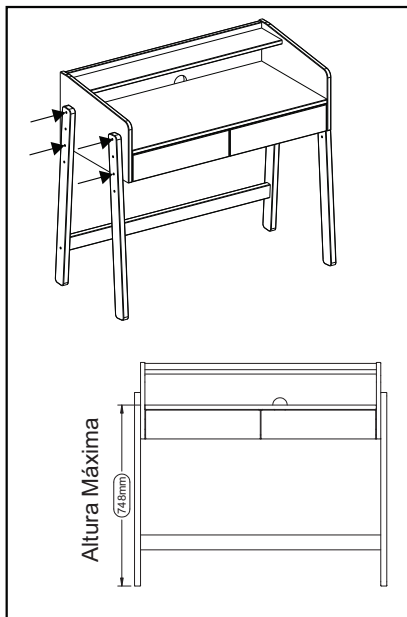

A		01
B	8x30	29
C	1/4x35 Cab 13	08
D		02
E	3,5x20 Chata	04
F	1/4x50 Cab 13	02

G	4,0x45 Chata	07
H	350mm Peças	04
I	4,0x12	12
J		18
K		18

Ref. K97500

Nº Peça	Nome da Peça	Qtde
1	Tampo	01
2	Lateral Esquerda	01
3	Lateral Direita	01
4	Traseiro	01
5	Divisória	01
6	Frente Gaveta	02
7	Lateral Gaveta Direita	02
8	Lateral Gaveta Esquerda	02
9	Traseiro Gaveta	02
10	Fundo Gaveta	02
11	Distanciador Corrediça	02
12	Travessa	01
13	Prateleira	01
14	Travessa Traseira	01
15	Pé Frontal	02
16	Pé Traseiro	02

2x

1°

2°

3°

05

06

07

08

09

10A Opção 1 de Regulagem de Altura

10B Opção 2 de Regulagem de Altura

11