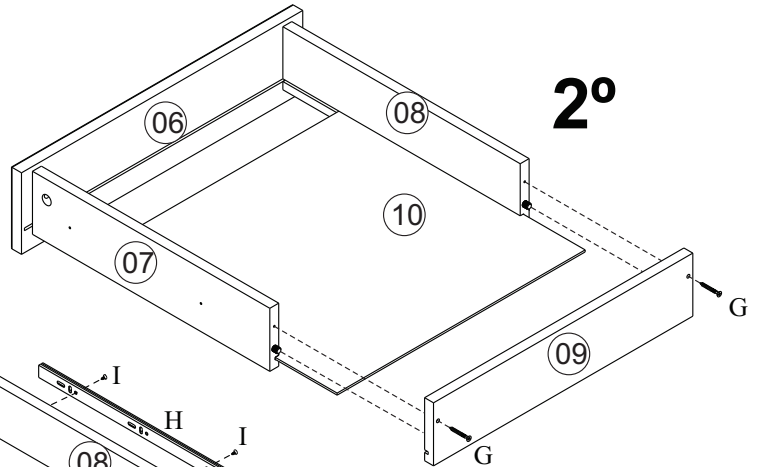

A		01
B	8x30	29
C	1/4x35 Cab 13	08
D		02
E	3,5x20 Chata	04
F	1/4x50 Cab 13	02

G	4,0x45 Chata	07
H	350mm Peças	04
I	4,0x12	12
J		18
K		18

Ref. K97500

Nº Peça	Nome da Peça	Qtde
1	Tampo	01
2	Lateral Esquerda	01
3	Lateral Direita	01
4	Traseiro	01
5	Divisória	01
6	Frente Gaveta	02
7	Lateral Gaveta Direita	02
8	Lateral Gaveta Esquerda	02
9	Traseiro Gaveta	02
10	Fundo Gaveta	02
11	Distanciador Corrediça	02
12	Travessa	01
13	Prateleira	01
14	Travessa Traseira	01
15	Pé Frontal	02
16	Pé Traseiro	02

02

H

4x

3°

2°

1°

03

04

2x

1°

2°

3°

05

06

07

08