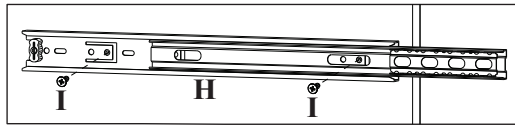

A		01
B	8x30	29
C	1/4x35 Cab 13	08
D		02
E	3,5x20 Chata	04
F	1/4x50 Cab 13	02

G	4,0x45 Chata	07
H	350mm Peças	04
I	4,0x12	12
J		18
K		18

Ref. K97500

Nº Peça	Nome da Peça	Qtde
1	Tampo	01
2	Lateral Esquerda	01
3	Lateral Direita	01
4	Traseiro	01
5	Divisória	01
6	Frente Gaveta	02
7	Lateral Gaveta Direita	02
8	Lateral Gaveta Esquerda	02
9	Traseiro Gaveta	02
10	Fundo Gaveta	02
11	Distanciador Corrediça	02
12	Travessa	01
13	Prateleira	01
14	Travessa Traseira	01
15	Pé Frontal	02
16	Pé Traseiro	02

02

H

4x

3°

2°

1°

03

04

2x

1°

2°

3°

05

06

07

08