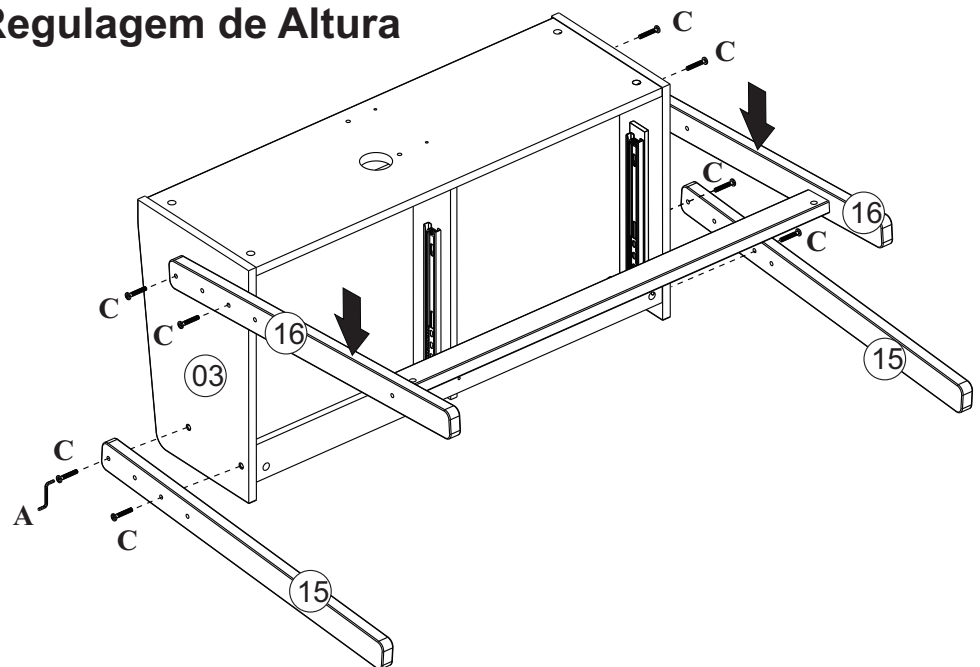

A		01
B	8x30	29
C	1/4x35 Cab 13	08
D		02
E	3,5x20 Chata	04
F	1/4x50 Cab 13	02

G	4,0x45 Chata	07
H	350mm Peças	04
I	4,0x12	12
J		18
K		18

Ref. K97500

Nº Peça	Nome da Peça	Qtde
1	Tampo	01
2	Lateral Esquerda	01
3	Lateral Direita	01
4	Traseiro	01
5	Divisória	01
6	Frente Gaveta	02
7	Lateral Gaveta Direita	02
8	Lateral Gaveta Esquerda	02
9	Traseiro Gaveta	02
10	Fundo Gaveta	02
11	Distanciador Corrediça	02
12	Travessa	01
13	Prateleira	01
14	Travessa Traseira	01
15	Pé Frontal	02
16	Pé Traseiro	02

2x

1°

2°

3°

05

06

07

08

09

10A Opção 1 de Regulagem de Altura

10B Opção 2 de Regulagem de Altura

11