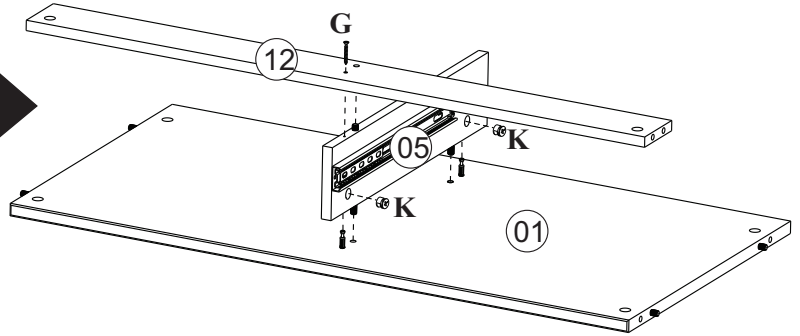

A		01
B	8x30	29
C	1/4x35 Cab 13	08
D		02
E	3,5x20 Chata	04
F	1/4x50 Cab 13	02

G	4,0x45 Chata	07
H	350mm Peças	04
I	4,0x12	12
J		18
K		18

Ref. K97500

Nº Peça	Nome da Peça	Qtde
1	Tampo	01
2	Lateral Esquerda	01
3	Lateral Direita	01
4	Traseiro	01
5	Divisória	01
6	Frente Gaveta	02
7	Lateral Gaveta Direita	02
8	Lateral Gaveta Esquerda	02
9	Traseiro Gaveta	02
10	Fundo Gaveta	02
11	Distanciador Corrediça	02
12	Travessa	01
13	Prateleira	01
14	Travessa Traseira	01
15	Pé Frontal	02
16	Pé Traseiro	02

2x

1°

2°

3°

05

06

07

08

09

10A Opção 1 de Regulagem de Altura

10B Opção 2 de Regulagem de Altura

11