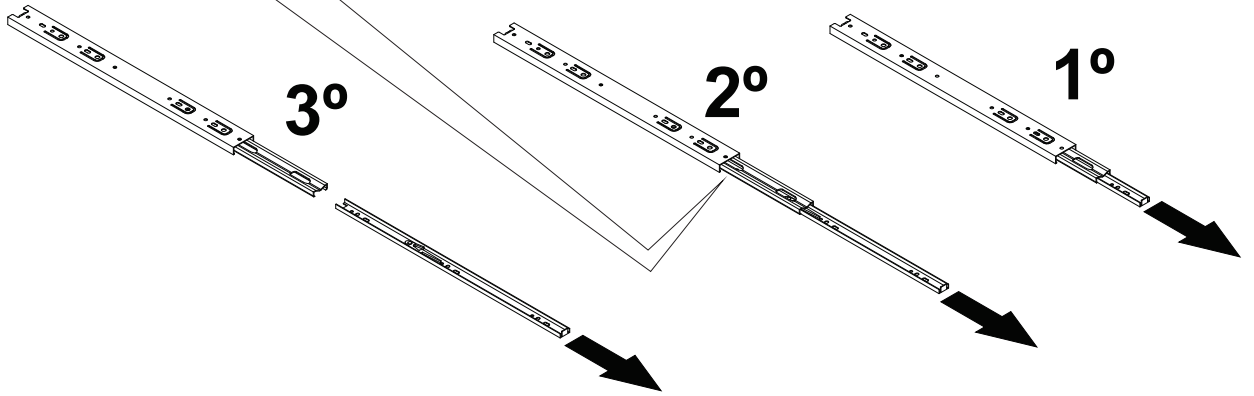

A		01
B	8x30	29
C	1/4x35 Cab 13	08
D		02
E	3,5x20 Chata	04
F	1/4x50 Cab 13	02

G	4,0x45 Chata	07
H	350mm Peças	04
I	4,0x12	12
J		18
K		18

Ref. K97500

Nº Peça	Nome da Peça	Qtde
1	Tampo	01
2	Lateral Esquerda	01
3	Lateral Direita	01
4	Traseiro	01
5	Divisória	01
6	Frente Gaveta	02
7	Lateral Gaveta Direita	02
8	Lateral Gaveta Esquerda	02
9	Traseiro Gaveta	02
10	Fundo Gaveta	02
11	Distanciador Corrediça	02
12	Travessa	01
13	Prateleira	01
14	Travessa Traseira	01
15	Pé Frontal	02
16	Pé Traseiro	02

02

H

4x

3°

2°

1°

03

04

2x

1°

2°

3°

05

06

07

08