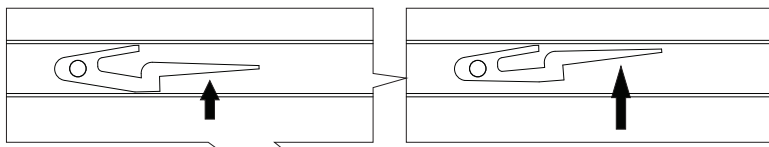

02

H

4x

3°

2°

1°

03

04

2x

1°

2°

3°