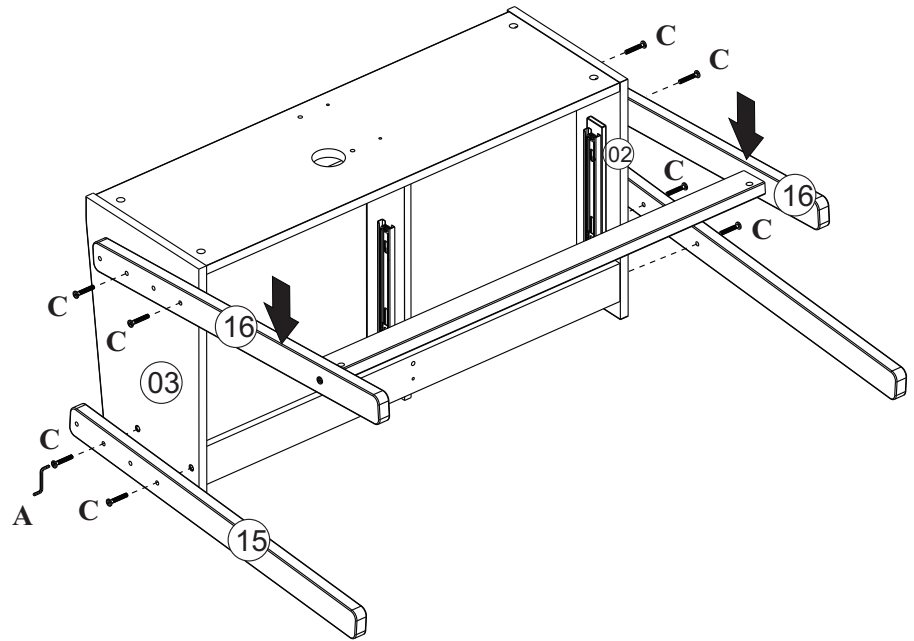

A		01
B	8x30	29
C	1/4x35 Cab 13	08
D		02
E	3,5x20 Chata	04
F	1/4x50 Cab 13	02

G	4,0x45 Chata	07
H	350mm Peças	04
I	4,0x12	12
J		18
K		18

Ref. K97500

Nº Peça	Nome da Peça	Qtde
1	Tampo	01
2	Lateral Esquerda	01
3	Lateral Direita	01
4	Traseiro	01
5	Divisória	01
6	Frente Gaveta	02
7	Lateral Gaveta Direita	02
8	Lateral Gaveta Esquerda	02
9	Traseiro Gaveta	02
10	Fundo Gaveta	02
11	Distanciador Corrediça	02
12	Travessa	01
13	Prateleira	01
14	Travessa Traseira	01
15	Pé Frontal	02
16	Pé Traseiro	02

2x

1°

2°

3°

05

06

07

08

09

10A Opção 1 de Regulagem de Altura

10B Opção 2 de Regulagem de Altura

11