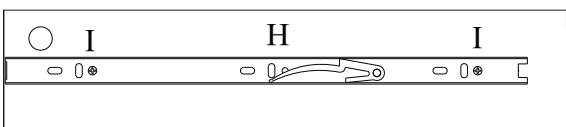

A		01
B	8x30	29
C	1/4x35 Cab 13	08
D		02
E	3,5x20 Chata	04
F	1/4x50 Cab 13	02

G	4,0x45 Chata	07
H	350mm Peças	04
I	4,0x12	12
J		18
K		18

Ref. K97500

Nº Peça	Nome da Peça	Qtde
1	Tampo	01
2	Lateral Esquerda	01
3	Lateral Direita	01
4	Traseiro	01
5	Divisória	01
6	Frente Gaveta	02
7	Lateral Gaveta Direita	02
8	Lateral Gaveta Esquerda	02
9	Traseiro Gaveta	02
10	Fundo Gaveta	02
11	Distanciador Corrediça	02
12	Travessa	01
13	Prateleira	01
14	Travessa Traseira	01
15	Pé Frontal	02
16	Pé Traseiro	02

02

H

4x

3°

2°

1°

03

04

2x

1°

2°

3°

05

06

07

08