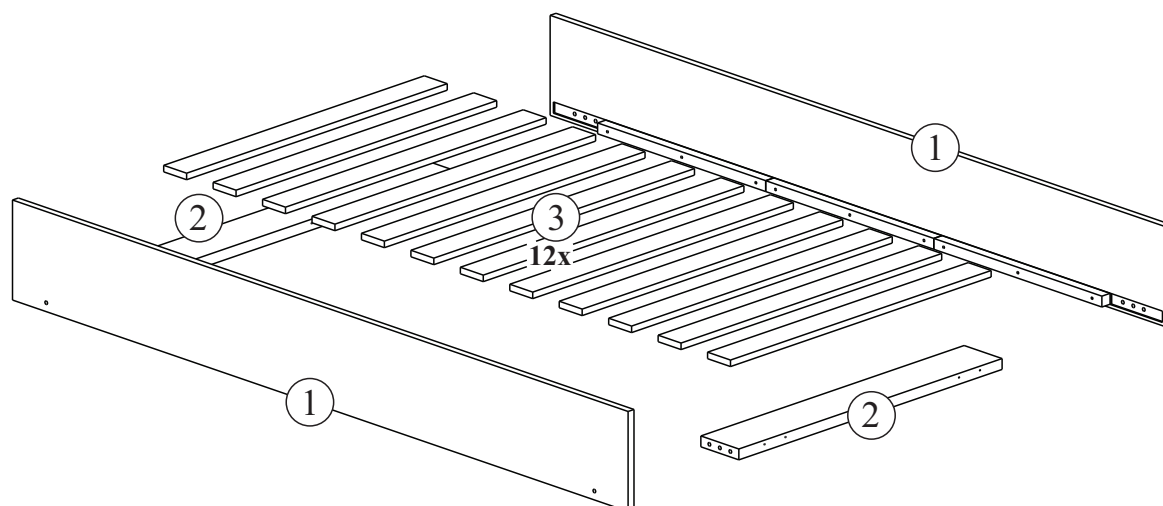

A	 8,0x30	08
B	 1/4"x60	04
C		04
D		01
E		06
F	 4,0x16	24
G	 4,0x35	24

Ref. K475000

Nº Peça	Nome da Peça	Qtde
01	Barra Lateral	02
02	Suporte Lateral	02
03	Ripa Estrado	12

01
2x

A	
F	
G	

02

B	
C	
D	

03