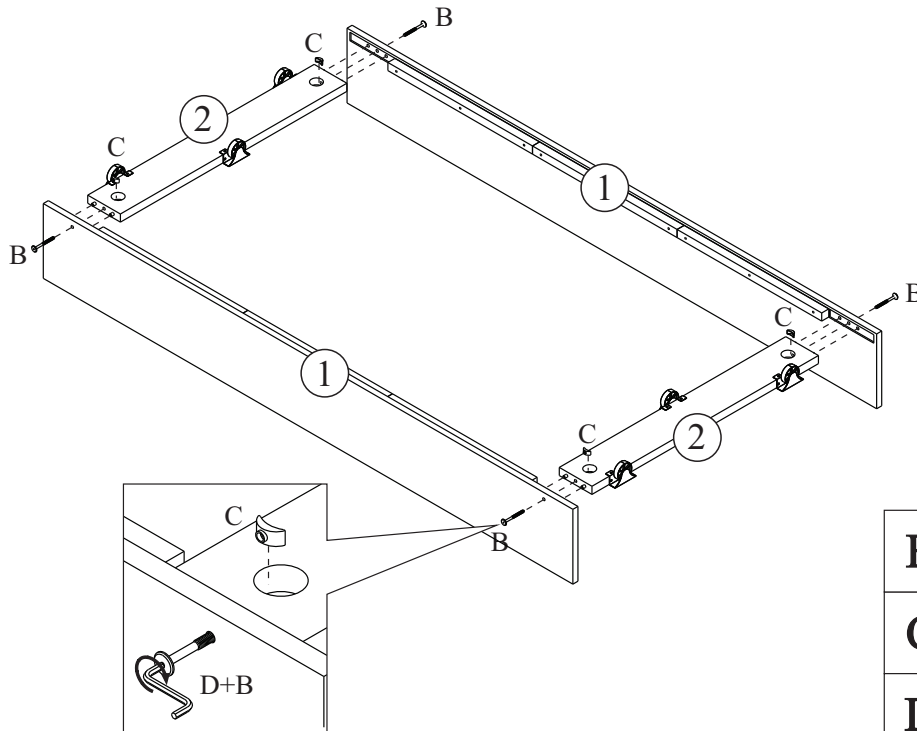

A	 8,0x30	08
B	 1/4"x60	04
C		04
D		01
E		06
F	 4,0x16	24
G	 4,0x35	24

Ref. K475000

Nº Peça	Nome da Peça	Qtde
01	Barra Lateral	02
02	Suporte Lateral	02
03	Ripa Estrado	12

01
2x

A	
F	
G	

02

B	
C	
D	

03