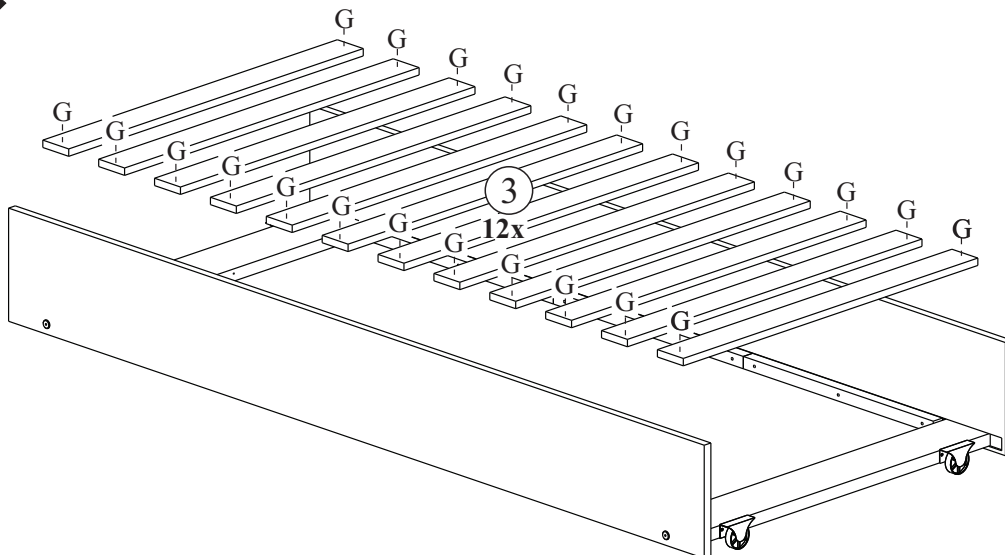

A	 8,0x30	08
B	 1/4"x60	04
C		04
D		01
E		06
F	 4,0x16	24
G	 4,0x35	24

Ref. K475000

Nº Peça	Nome da Peça	Qtde
01	Barra Lateral	02
02	Suporte Lateral	02
03	Ripa Estrado	12

01
2x

A	
F	
G	

02

B	
C	
D	

03