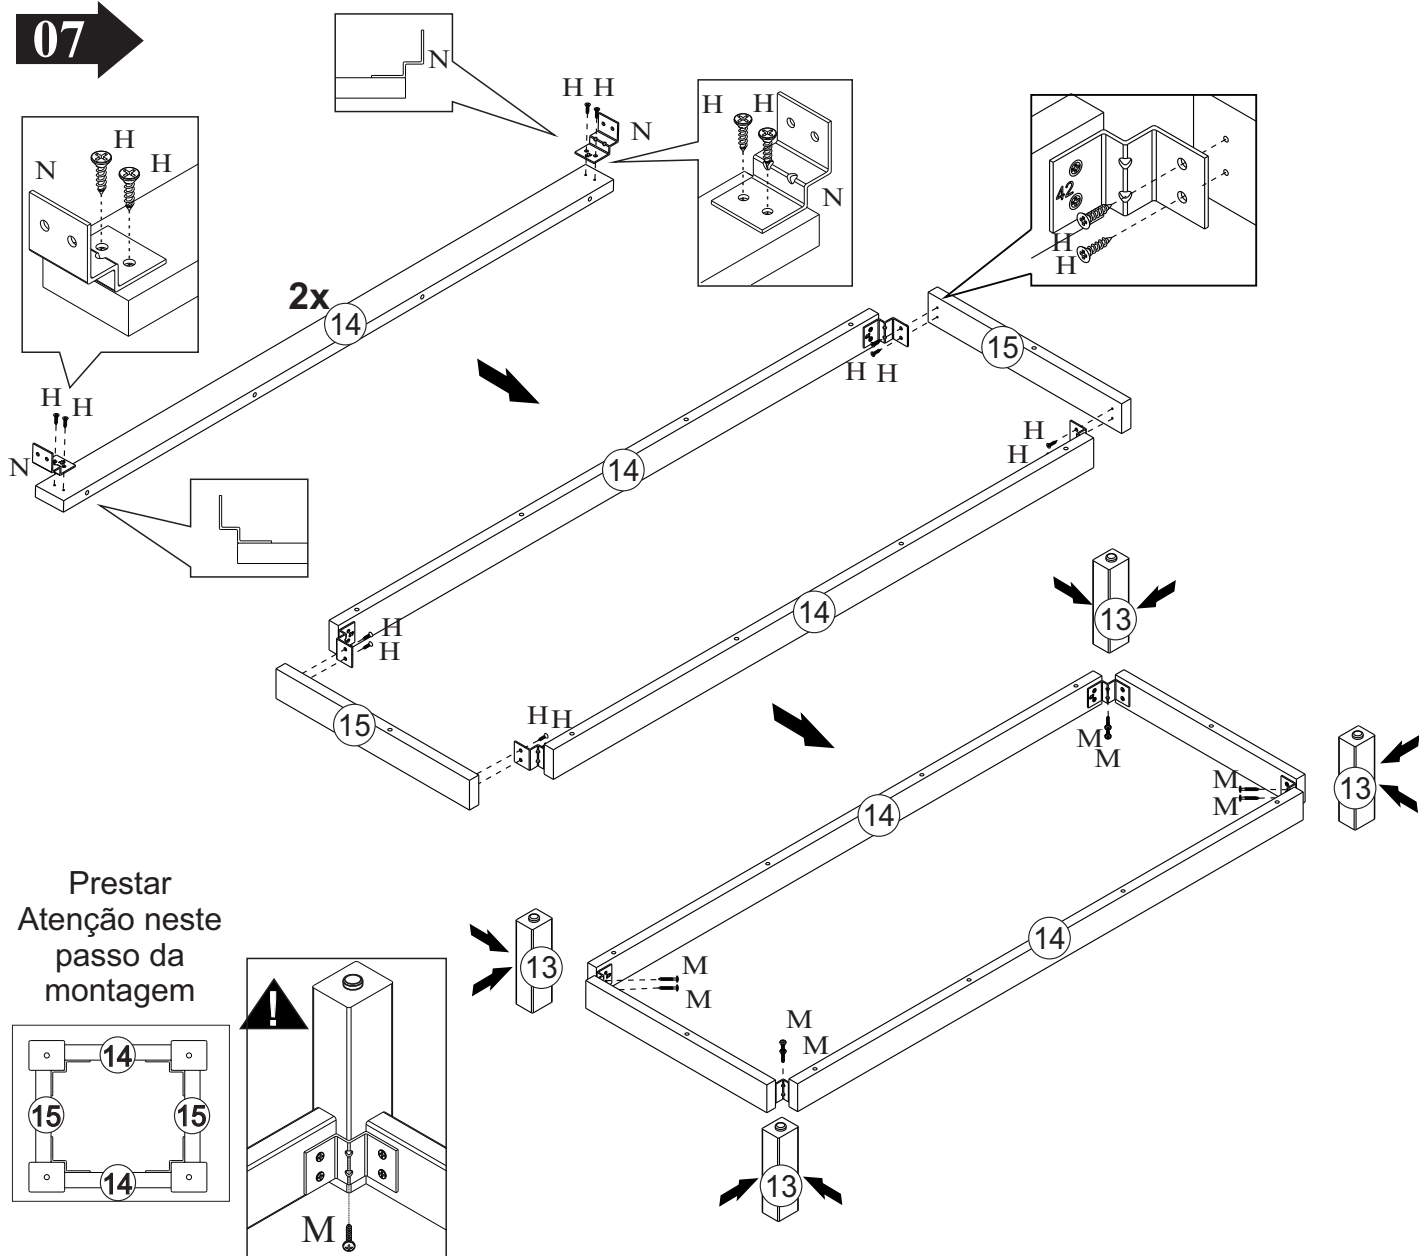

L		05
M	 3,5x25 Flangeado	08
N		04
O		12
P	 Puxador Couro	06
Q		12

Ref. QE955

Nº Peça	Nome da Peça	Qtde
1	Tampo	01
2	Lateral Direita	01
3	Lateral Esquerda	01
4	Fundo	01
5	Traseiro	02
6	Traseiro Furado	01
7	Frente de Gaveta	06
8	Lateral Gaveta Direita	06
9	Lateral Gaveta Esquerda	06
10	Traseiro Gaveta	06
11	Fundo Gaveta	06
12	Divisória	01
13	Pé	04
14	Travessa Frontal Base	02
15	Travessa Lateral Base	02
16	Pé Central	01

01

12x

02

03

6x

04

05

06

07

08

09

10

11

12