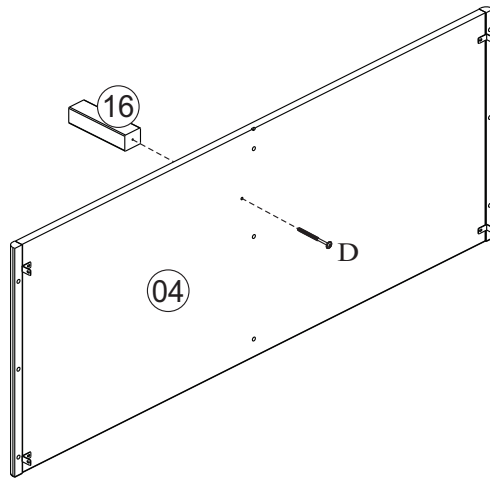

Kit Anti Tombamento

AA		02
BB		01
CC	 Tecido com 200mm	01
DD	 3,5x16 Flangeado	01
EE	 4,0x45 Chata	01

A		02
B		12
C	 4,0x45	12
D	 4,5x60	11
E	 8x8	50
F		12
G	 350mm Peças	12 Pçs
H	 3,5x16	40
I	 4,0x12 Chata	48
J	 8x30	66
K		12

L		05
M	 3,5x25 Flangeado	08
N		04
O		12
P	 Puxador Couro	06
Q		12

Ref. QE955

Nº Peça	Nome da Peça	Qtde
1	Tampo	01
2	Lateral Direita	01
3	Lateral Esquerda	01
4	Fundo	01
5	Traseiro	02
6	Traseiro Furado	01
7	Frente de Gaveta	06
8	Lateral Gaveta Direita	06
9	Lateral Gaveta Esquerda	06
10	Traseiro Gaveta	06
11	Fundo Gaveta	06
12	Divisória	01
13	Pé	04
14	Travessa Frontal Base	02
15	Travessa Lateral Base	02
16	Pé Central	01

01

12x

02

03

6x

04

05

06