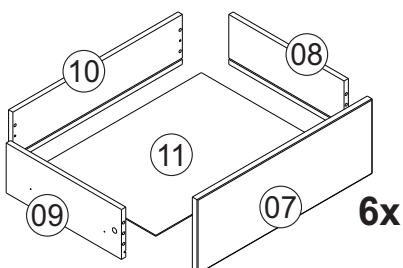

Kit Anti Tombamento

AA		02
BB		01
CC	 Tecido com 200mm	01
DD	 3,5x16 Flangeado	01
EE	 4,0x45 Chata	01

A		02
B		12
C	 4,0x45	12
D	 4,5x60	11
E	 8x8	50
F		12
G	 350mm Peças	12 Pçs
H	 3,5x16	40
I	 4,0x12 Chata	48
J	 8x30	66
K		12

L		05
M	 3,5x25 Flangeado	08
N		04
O		12
P	 Puxador Couro	06
Q		12

Ref. QE955

Nº Peça	Nome da Peça	Qtde
1	Tampo	01
2	Lateral Direita	01
3	Lateral Esquerda	01
4	Fundo	01
5	Traseiro	02
6	Traseiro Furado	01
7	Frente de Gaveta	06
8	Lateral Gaveta Direita	06
9	Lateral Gaveta Esquerda	06
10	Traseiro Gaveta	06
11	Fundo Gaveta	06
12	Divisória	01
13	Pé	04
14	Travessa Frontal Base	02
15	Travessa Lateral Base	02
16	Pé Central	01