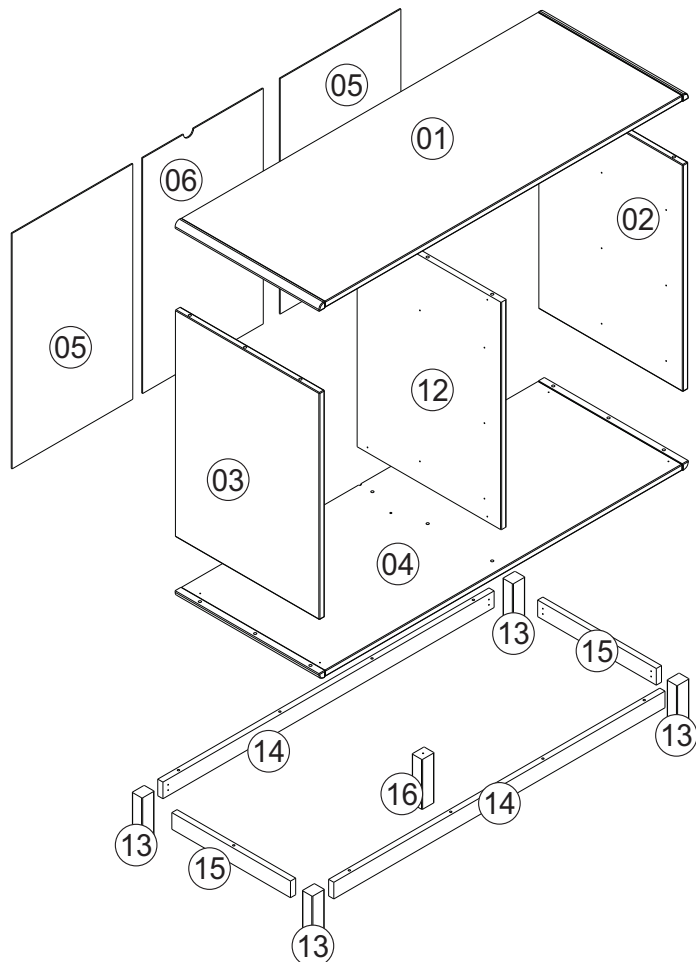

Kit Anti Tombamento

AA		02
BB		01
CC	 Tecido com 200mm	01
DD	 3,5x16 Flangeado	01
EE	 4,0x45 Chata	01

A		02
B		12
C	 4,0x45	12
D	 4,5x60	11
E	 8x8	50
F		12
G	 350mm Peças	12 Pçs
H	 3,5x16	40
I	 4,0x12 Chata	48
J	 8x30	66
K		12

L		05
M	 3,5x25 Flangeado	08
N		04
O		12
P	 Puxador Couro	06
Q		12

Ref. QE955

Nº Peça	Nome da Peça	Qtde
1	Tampo	01
2	Lateral Direita	01
3	Lateral Esquerda	01
4	Fundo	01
5	Traseiro	02
6	Traseiro Furado	01
7	Frente de Gaveta	06
8	Lateral Gaveta Direita	06
9	Lateral Gaveta Esquerda	06
10	Traseiro Gaveta	06
11	Fundo Gaveta	06
12	Divisória	01
13	Pé	04
14	Travessa Frontal Base	02
15	Travessa Lateral Base	02
16	Pé Central	01

01

12x

02

03

6x

04

05

06

07

08

09

10

11

12