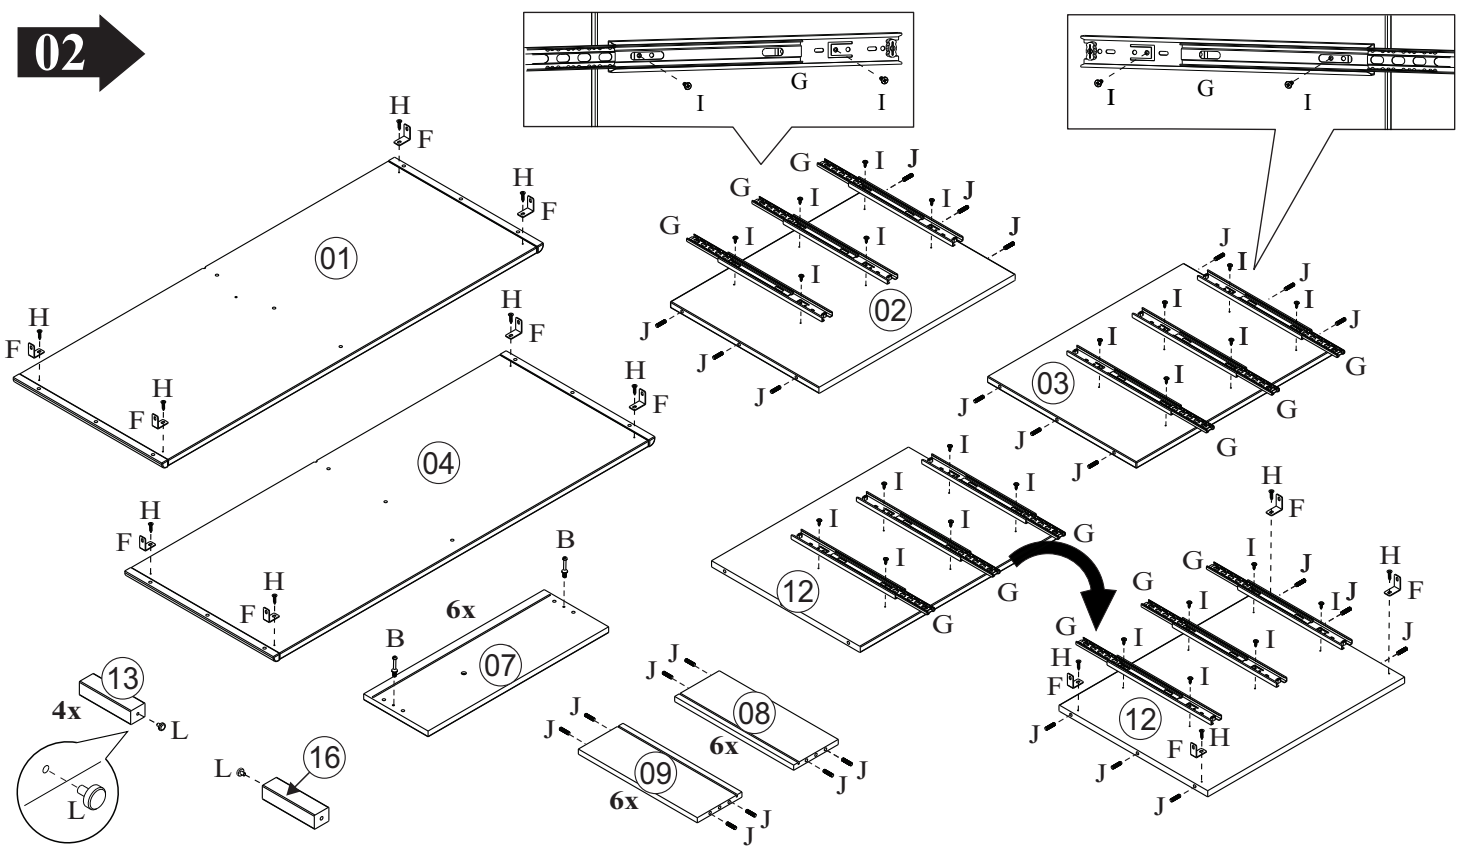

Kit Anti Tombamento

AA		02
BB		01
CC	 Tecido com 200mm	01
DD	 3,5x16 Flangeado	01
EE	 4,0x45 Chata	01

A		02
B		12
C	 4,0x45	12
D	 4,5x60	11
E	 8x8	50
F		12
G	 350mm Peças	12 Pçs
H	 3,5x16	40
I	 4,0x12 Chata	48
J	 8x30	66
K		12

L		05
M	 3,5x25 Flangeado	08
N		04
O		12
P	 Puxador Couro	06
Q		12

Ref. QE955

Nº Peça	Nome da Peça	Qtde
1	Tampo	01
2	Lateral Direita	01
3	Lateral Esquerda	01
4	Fundo	01
5	Traseiro	02
6	Traseiro Furado	01
7	Frente de Gaveta	06
8	Lateral Gaveta Direita	06
9	Lateral Gaveta Esquerda	06
10	Traseiro Gaveta	06
11	Fundo Gaveta	06
12	Divisória	01
13	Pé	04
14	Travessa Frontal Base	02
15	Travessa Lateral Base	02
16	Pé Central	01

01

12x

02

03

6x

04

05

06