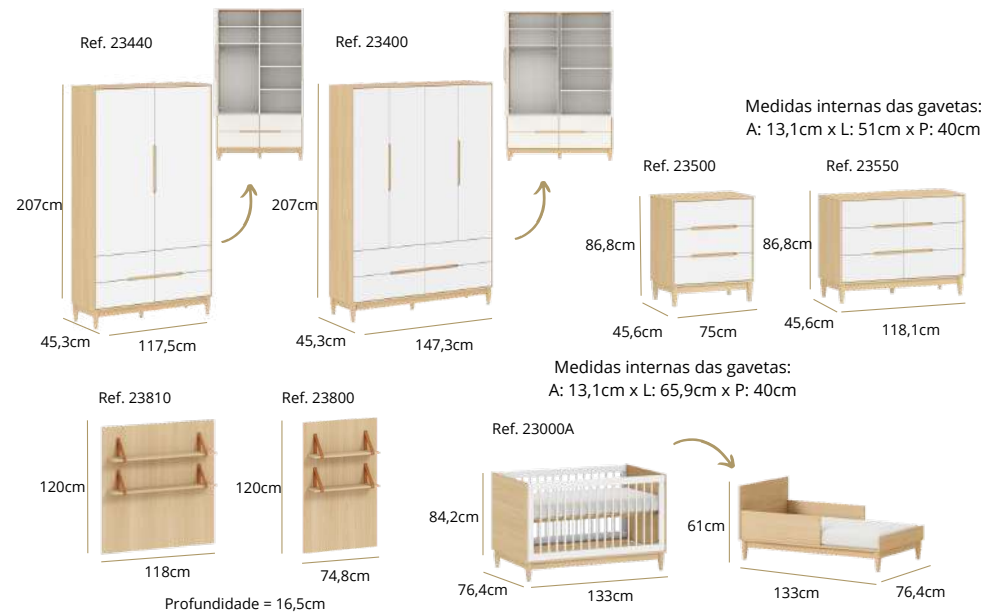

Opções de Cores

Para conhecer todas as combinações de cores da Linha Indy, consulte a tabela.

LINHA BABY

Linha Tomi

ACABAMENTO
ATÓXICO

DESIGN
EXCLUSIVO

PROCESSO
SUSTENTÁVEL

Berço 2 em 1

Colchão para berço e mini-cama: 130 x 70 cm

Referências e Medidas

Medidas internas das gavetas:
A: 13,1cm x L: 52,5cm x P: 40cm

Medidas internas das gavetas:
A: 13,1cm x L: 65,9cm x P: 40cm

Prateleiras acompanham ferragens para fixar na parede