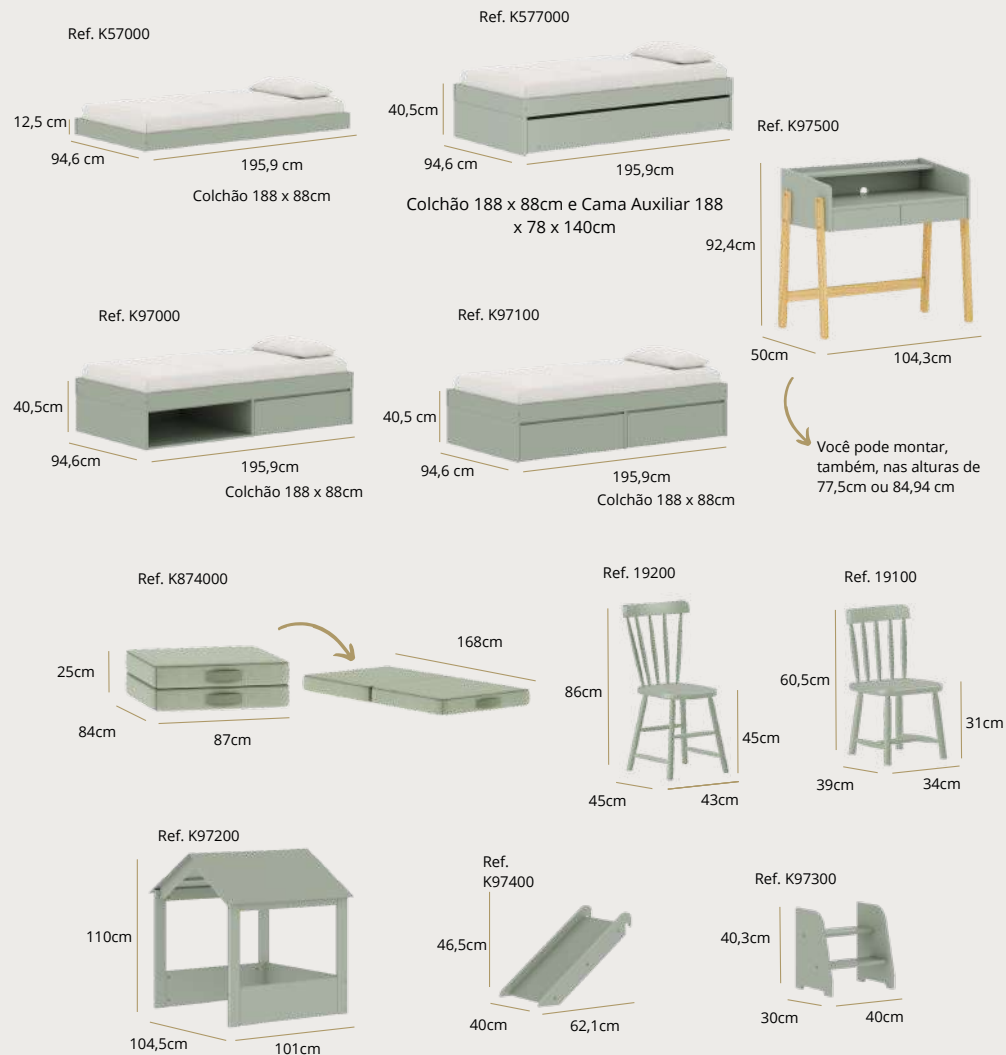

ACABAMENTO
ATÓXICO

DESIGN
EXCLUSIVO

PROCESSO
SUSTENTÁVEL

Referências e Medidas

Opções de Cores

Para conhecer todas as combinações de cores da Linha Play, consulte a tabela.

LINHA KIDS

Linha Arcos