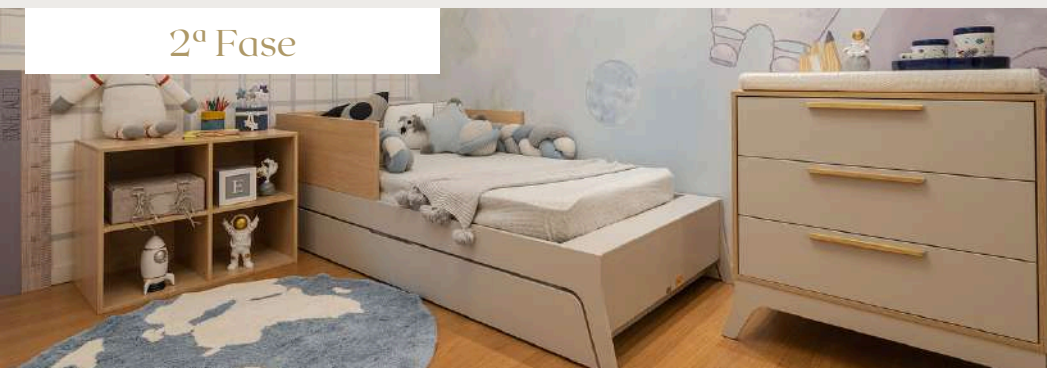

1ª Fase

2ª Fase

Referências e Medidas

Ref. 16200

Trocador: 73,7 x 93,2 cm

1ª fase

2ª fase

+

+

Painel Pode ser usado na vertical ou horizontal

Medidas internas das gavetas:

A: 13,1cm x L: 65,1cm x P: 40cm

Todas as ferragens para montagem e fixação na parede acompanham o produto.

Colchão indicado: Berço: 130x70cm / Cama: 188x88cm / Cama auxiliar: 188x88x14cm

Opções de Cores

Para conhecer todas as combinações de cores da Linha Grow Up, consulte a tabela.