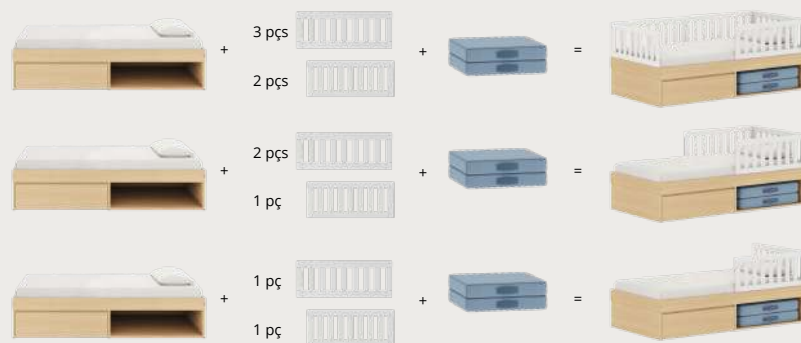

Cama 1 Gaveta + Proteções + Futon