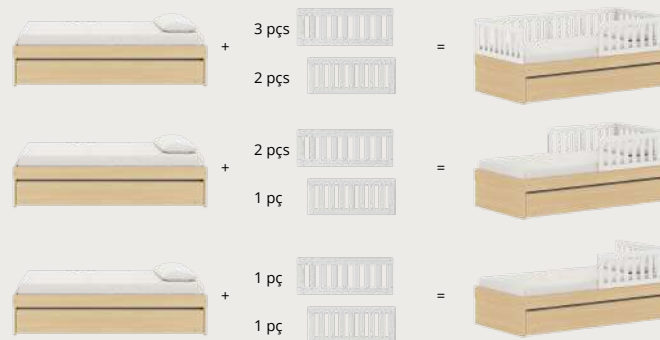

Cama Arcos e Play

Composições das Cama Arcos / Play

Cama com Cama Auxiliar + Proteções