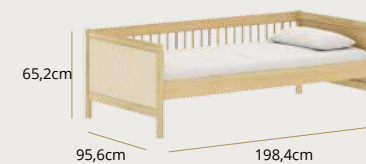

Referências e Medidas

Ref. 26500

Medidas internas das gavetas:
A: 10,1cm x L: 100,9cm x P: 40cm

Medidas internas das gavetas do armário:
A: 13,1cm x L: 96,5cm x P: 40cm

Ref. 26550

Medidas internas das gavetas:
A: 10,1cm x L: 100,9cm x P: 40cm

Acompanha ferragens para fixar na parede

Ref. 26900

Ref. 26250A (Berço 2 em 1) Ref. 26150 (Berço 3 em 1)

Ref.26700

Colchão 188 x 88cm

Ref.26700 + Cama auxiliar ref.K475000

Colchão cama auxiliar 188 x 78 x 14cm

Berço 2 em 1

Regulagem do estrado em 3 alturas

Você pode optar por utilizar com rodízios nessa versão, basta adquiri-los separadamente

Acompanha barra de transformação para mini-cama

Berço 3 em 1

Regulagem do estrado em 3 alturas