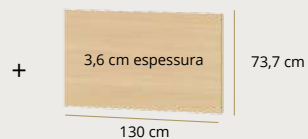

Painel Pode ser usado na vertical ou horizontal

Medidas internas das gavetas:

A: 13,1cm x L: 65,1cm x P: 40cm

Todas as ferragens para montagem e fixação na parede acompanham o produto.

Colchão indicado: Berço: 130x70cm / Cama: 188x88cm / Cama auxiliar: 188x88x14cm