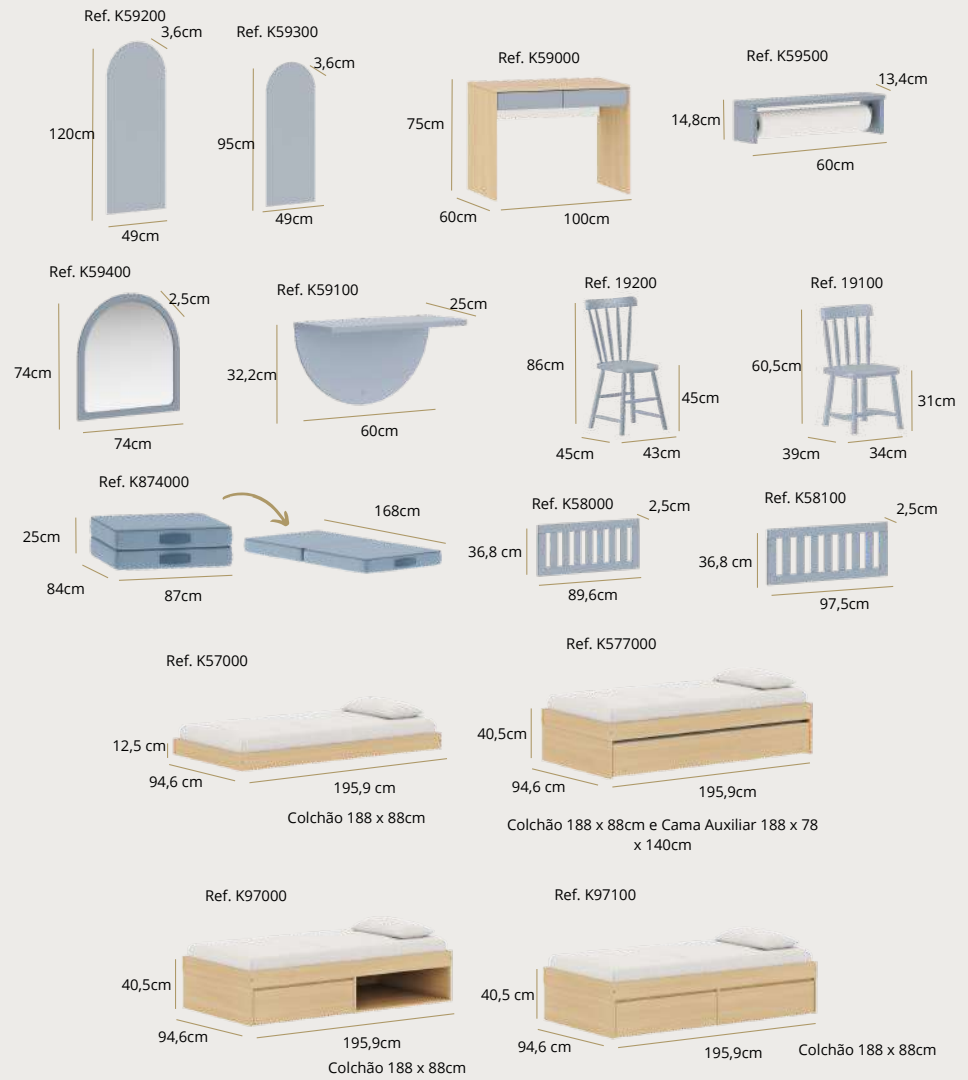

ACABAMENTO
ATÓXICO

DESIGN
EXCLUSIVO

PROCESSO
SUSTENTÁVEL

Referências e Medidas

Opções de Cores

Para conhecer todas as combinações de cores da Linha Play, consulte a tabela.

LINHA KIDS

Linha Arcos

ACABAMENTO
ATÓXICO

DESIGN
EXCLUSIVO

PROCESSO
SUSTENTÁVEL

Referências e Medidas

Opções de Cores

Para conhecer todas as combinações de cores da Linha Arcos, consulte a tabela.

COMPLEMENTOS

COMPLEMENTO

PROCESSO
SUSTENTÁVEL

COMPLEMENTO

Diversão

Referências e Medidas

Ref. 19300

Ref. 19400

Opções de Cores

Para conhecer todas as combinações de cores da mesa e banqueta, consulte a tabela.