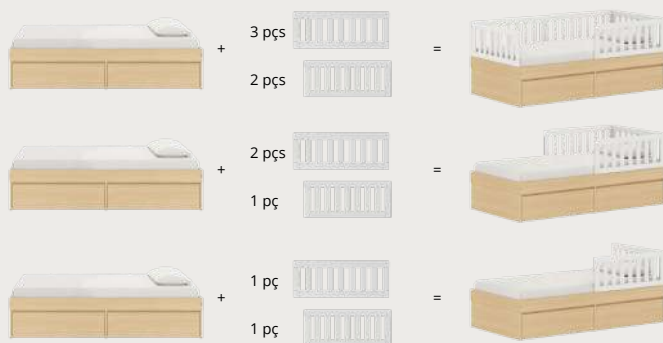

Composições das Cama Arcos / Play

Cama 2 Gavetas + Proteções