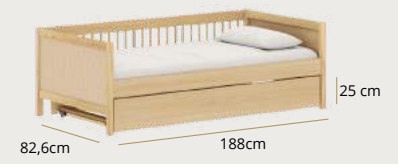

Referências e Medidas

Ref. 26500

Medidas internas das gavetas:
A: 10,1cm x L: 100,9cm x P: 40cm

Medidas internas das gavetas do armário:
A: 13,1cm x L: 96,5cm x P: 40cm

Ref. 26550

Medidas internas das gavetas:
A: 10,1cm x L: 100,9cm x P: 40cm

Acompanha ferragens para fixar na parede

Ref. 26900

Ref. 26250A (Berço 2 em 1) Ref. 26150 (Berço 3 em 1)

Ref.26700

Colchão 188 x 88cm

Ref.26700 + Cama auxiliar ref.K475000

Colchão cama auxiliar 188 x 78 x 14cm

Berço 2 em 1

Regulagem do estrado em 3 alturas

Você pode optar por utilizar com rodízios nessa versão, basta adquiri-los separadamente

Acompanha barra de transformação para mini-cama

Berço 3 em 1

Regulagem do estrado em 3 alturas