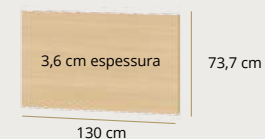

Medidas internas das gavetas:

A: 13,1cm x L: 65,1cm x P: 40cm

Todas as ferragens para montagem e fixação na parede acompanham o produto.

Colchão indicado: Berço: 130x70cm / Cama: 188x88cm / Cama auxiliar: 188x88x14cm