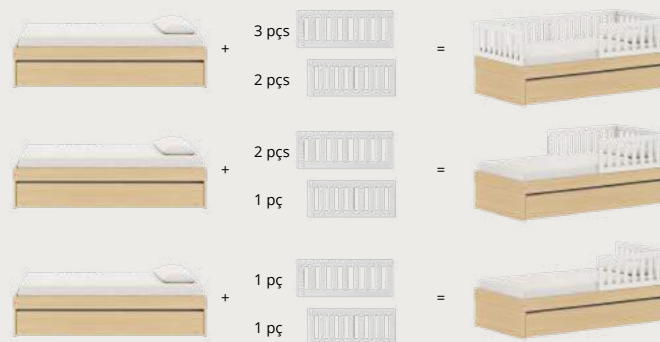

Cama Arcos e Play

Composições das Cama Arcos / Play

Cama com Cama Auxiliar + Proteções