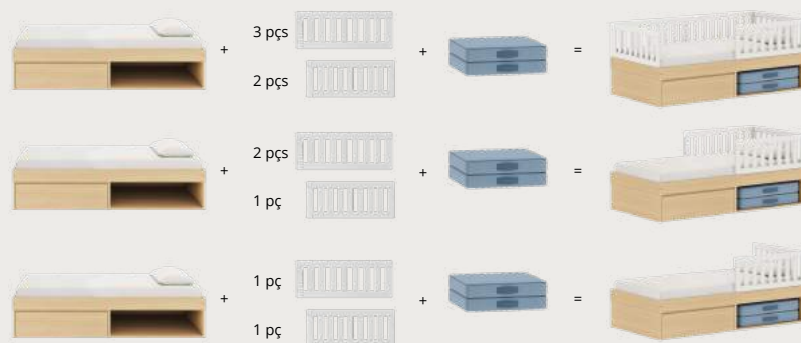

Cama 1 Gaveta + Proteções + Futon