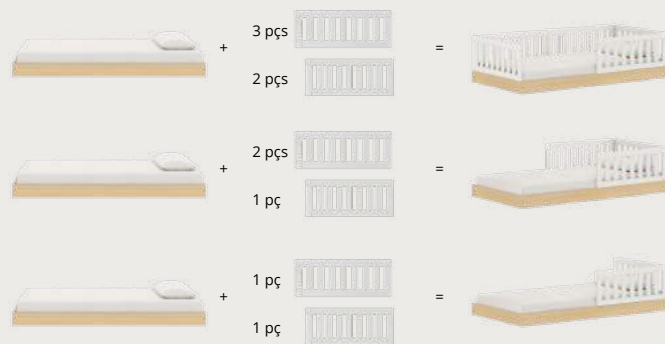

MONTE DO SEU JEITO

Cama Arcos e Play

Composições das Cama Arcos / Play

Cama com Cama Auxiliar + Proteções

Cama 1 Gaveta + Proteções + Futon

Para garantir mais segurança, recomendamos que as grades sejam fixadas na barra da cama e também em algum ponto de apoio em sua lateral. Sugerimos a instalação da grade lateral, juntamente com a grade de cabeceira e/ou a fixação dela na parede!

Cama Diversão

Composições das Cama Arcos / Play

Cama 2 Gavetas + Proteções

Cama Baixa Montessoriana + Proteções

Para garantir mais segurança, recomendamos que as grades sejam fixadas na barra da cama e também em algum ponto de apoio em sua lateral. Sugerimos a instalação da grade lateral, juntamente com a grade de cabeceira e/ou a fixação dela na parede!