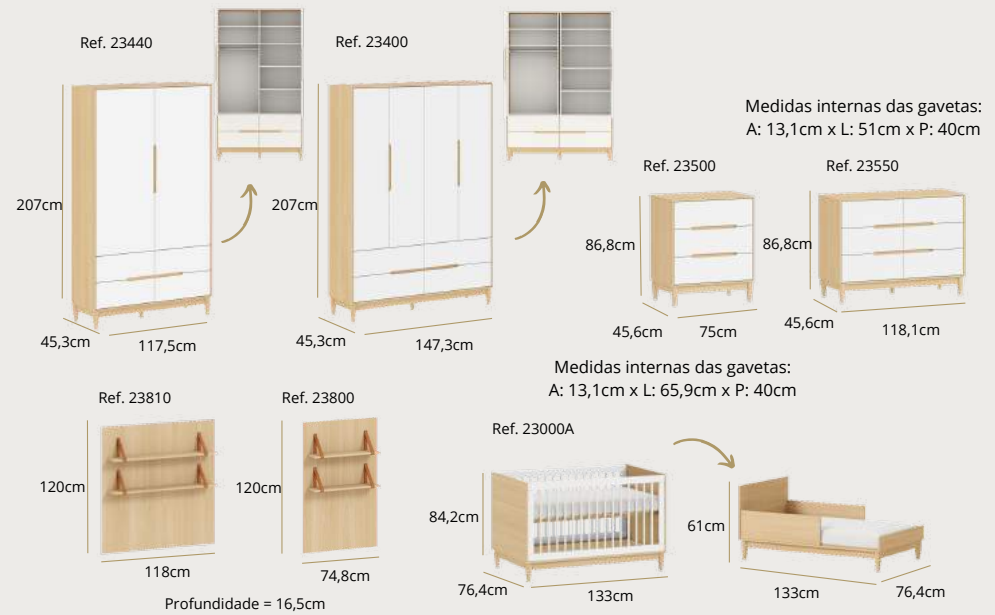

Medidas internas das gavetas:
A: 13,1cm x L: 96,5cm x P: 40cm

Medidas internas das gavetas:
A: 10,1cm x L: 81cm x P: 40cm

Opções de Cores

Para conhecer todas as combinações de cores da Linha Indy, consulte a tabela.

LINHA BABY

Linha Tomi

ACABAMENTO
ATÓXICO

DESIGN
EXCLUSIVO

PROCESSO
SUSTENTÁVEL

Berço 2 em 1

Colchão para berço e mini-cama: 130 x 70 cm

Referências e Medidas

Medidas internas das gavetas:
A: 13,1cm x L: 52,5cm x P: 40cm

Medidas internas das gavetas:
A: 13,1cm x L: 65,9cm x P: 40cm

Prateleiras acompanham ferragens para fixar na parede

Opções de Cores

Para conhecer todas as combinações de cores da Linha Tomi, consulte a tabela.