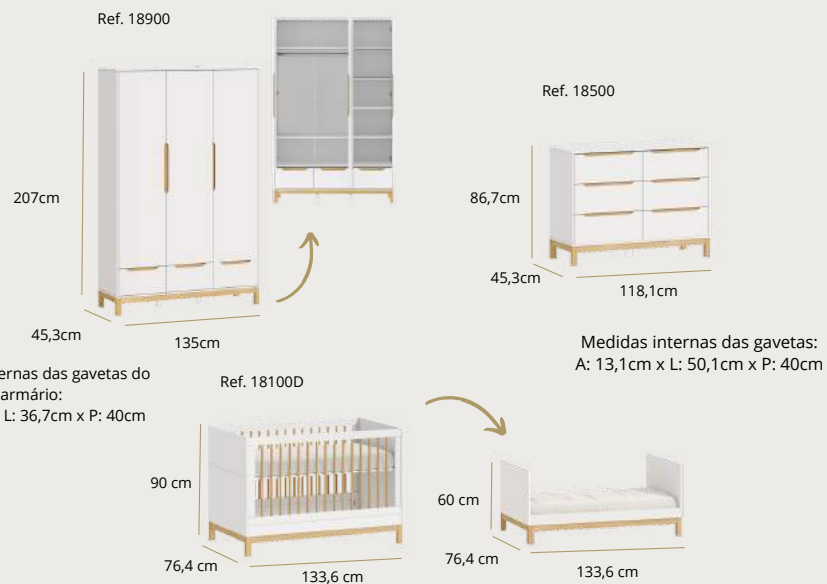

Medidas internas das gavetas:

A: 13,1cm x L: 65,1cm x P: 40cm

Todas as ferragens para montagem e fixação na parede acompanham o produto.

Colchão indicado: Berço: 130x70cm / Cama: 188x88cm / Cama auxiliar: 188x88x14cm

Opções de Cores

Para conhecer todas as combinações de cores da Linha Grow Up, consulte a tabela.

LINHA BABY

Linha Cozy

ACABAMENTO
ATÓXICO

DESIGN
EXCLUSIVO

PROCESSO
SUSTENTÁVEL

Berço 2 em 1

Colchão para berço e mini-cama: 130 x 70 cm

Referências e Medidas

Opções de Cores

Para conhecer todas as combinações de cores e da Linha Cozy, consulte a tabela.

Guia de Berços

O berço é a estrela do Quarto do Bebê. Na Quater você tem a garantia que está comprando um móvel com design exclusivo, pintado com tinta atóxica e testado em laboratório, o que garante toda a segurança para o seu pequeno.