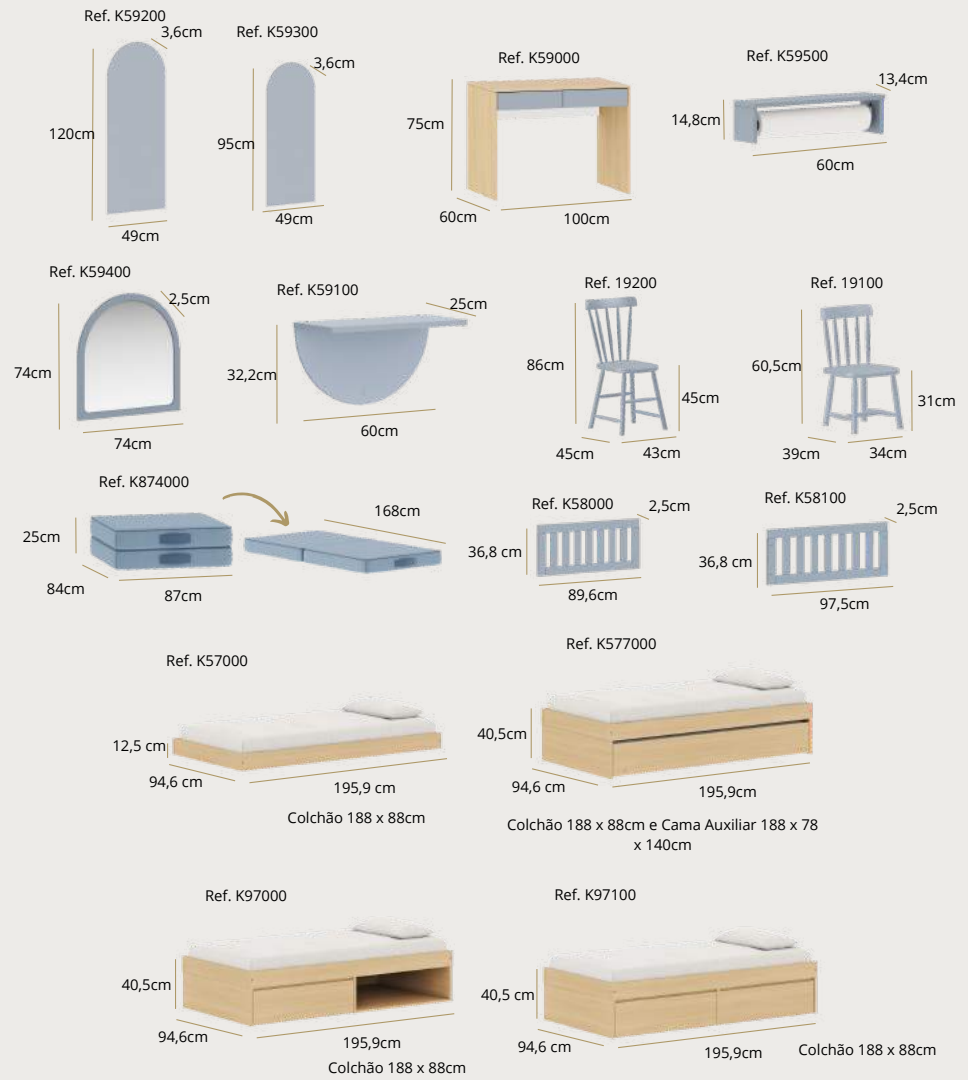

ACABAMENTO
ATÓXICO

DESIGN
EXCLUSIVO

PROCESSO
SUSTENTÁVEL

Referências e Medidas

Opções de Cores

Para conhecer todas as combinações de cores da Linha Play, consulte a tabela.

LINHA KIDS

Linha Arcos

ACABAMENTO
ATÓXICO

DESIGN
EXCLUSIVO

PROCESSO
SUSTENTÁVEL

Referências e Medidas

Opções de Cores

Para conhecer todas as combinações de cores da Linha Arcos, consulte a tabela.

COMPLEMENTOS

COMPLEMENTO

PROCESSO
SUSTENTÁVEL

COMPLEMENTO

Diversão

Referências e Medidas

Ref. 19300

Ref. 19400

Opções de Cores

Para conhecer todas as combinações de cores da mesa e banquetas, consulte a tabela.