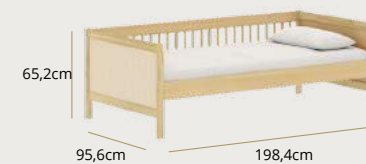

Referências e Medidas

Ref. 26500

Medidas internas das gavetas:
A: 10,1cm x L: 100,9cm x P: 40cm

Medidas internas das gavetas do armário:
A: 13,1cm x L: 96,5cm x P: 40cm

Ref. 26550

Medidas internas das gavetas:
A: 10,1cm x L: 100,9cm x P: 40cm

Acompanha ferragens para fixar na parede

Ref. 26900

Ref. 26250A (Berço 2 em 1) Ref. 26150 (Berço 3 em 1)

Ref.26700

Colchão 188 x 88cm

Ref.26700 + Cama auxiliar ref.K475000

Colchão cama auxiliar 188 x 78 x 14cm

Berço 2 em 1

Regulagem do estrado em 3 alturas

Você pode optar por utilizar com rodízios nessa versão, basta adquiri-los separadamente

Acompanha barra de transformação para mini-cama

Berço 3 em 1

Regulagem do estrado em 3 alturas