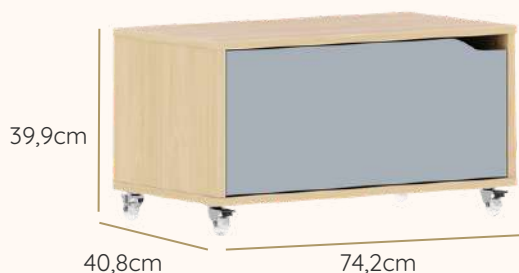

2ª FASE

Tamanho de Solteiro

Altura do estrado ao chão: 37,6cm

Ref. 20100

Medidas internas da gaveta:
A: 18,1cm x L: 64,5cm x P: 43,5cm

Ref. 19700

Possui regulagens de altura

Bancada