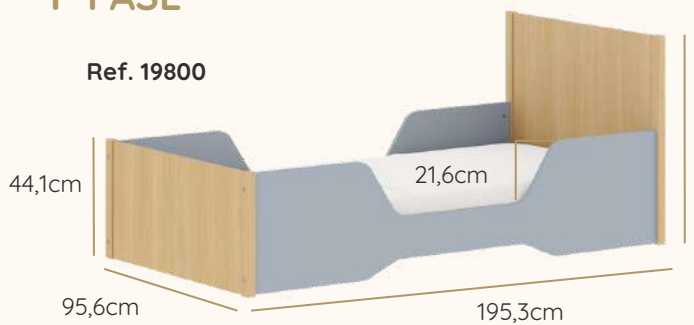

Cama com Base

Ref. K57100

Ref. K57100 + K475000

LINHA INFANTIL

Linha Kids

1ª FASE

Ref. 19800

Altura do estrado ao chão: 6 cm

2ª FASE

Tamanho de Solteiro

Altura do estrado ao chão: 37,6cm

Ref. 20100

Medidas internas da gaveta:
A: 18,1cm x L: 64,5cm x P: 43,5cm

Ref. 19700

Possui regulagens de altura

Bancada