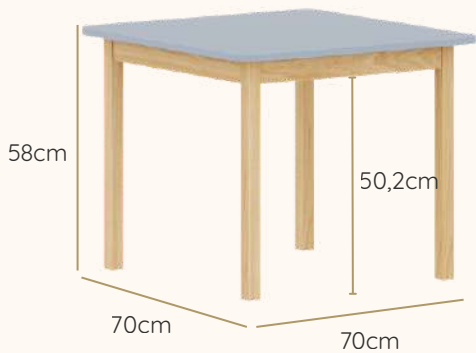

Mesa e Cadeira Vintage

Ref. 19500