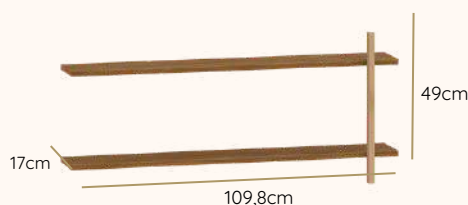

LINHA BABY

Linha Softy

Medidas internas das gavetas:
A: 13,1cm x L: 47,2cm x P: 40cm

Opções de Cores

Para conhecer todas as combinações de cores da Linha Softy, consulte a tabela.

LINHA BABY

Berço Loop

Berço 3 em 1

Berço 2 em 1

Opções de Cores

Para conhecer todas as combinações de cores do berço Loop, consulte a tabela.

LINHA BABY

Linha Paglia Nogueira

Colchão cama auxiliar
188 x 78 x 14cm

Medidas Internas das gavetas:
A 101mm x L 810mm x P 400mm

Medidas Internas das gavetas:
A 131mm x L 662mm x P 400mm

LINHA INFANTIL

Camas Play/Arcos

Ref. K57000

Colchão 188 x 88cm

Ref. K577000A

Colchão 188 x 88cm e Cama Auxiliar 188 x 78 x 140cm

Ref. K97000A