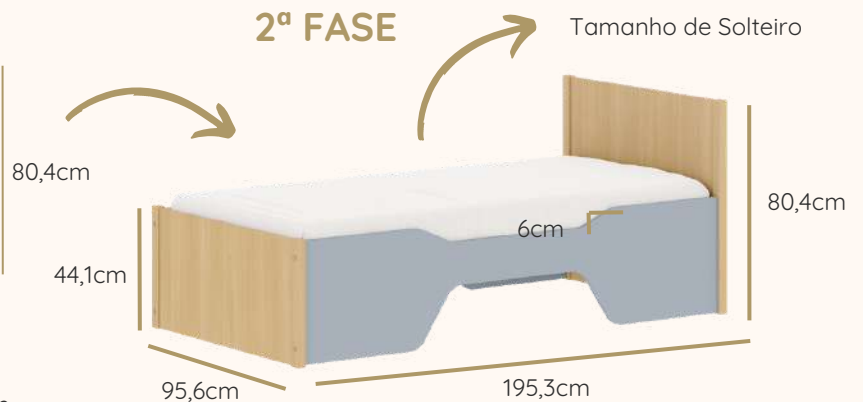

52,3cm

172,9cm

LINHA INFANTIL

Cama Indy e Cama Auxiliar

Ref. 28700

Ref. 28700 + Ref. 26750

Ref. 26750

LINHA INFANTIL

Cama com Base

Ref. K57100

Ref. K57100 + K475000

LINHA INFANTIL

Linha Kids

1ª FASE

Ref. 19800

Altura do estrado ao chão: 6 cm

2ª FASE

Tamanho de Solteiro

Altura do estrado ao chão: 37,6cm

Ref. 20100

Medidas internas da gaveta:
A: 18,1cm x L: 64,5cm x P: 43,5cm

Ref. 19700

Possui regulagens de altura

Bancada