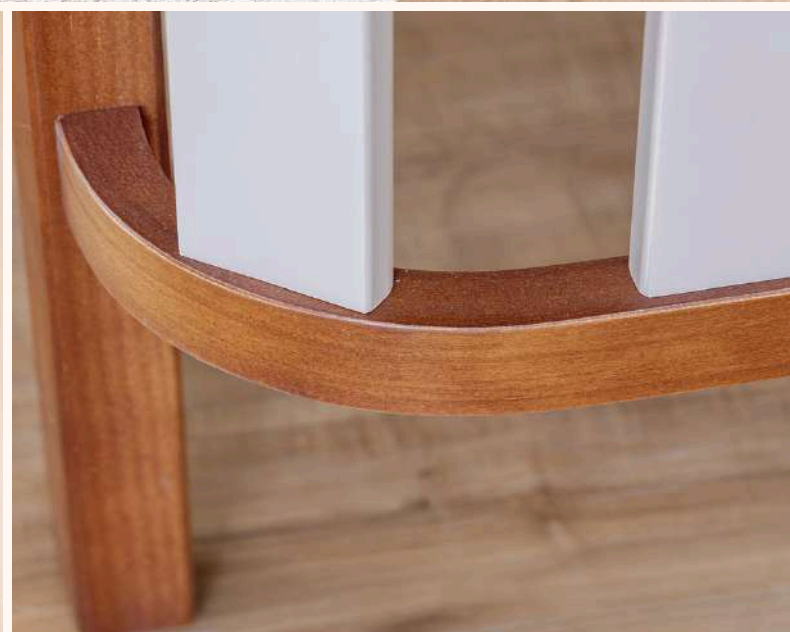

LINHA BABY

Linha Softy

quater 
móveis infantis

Referências e Medidas

Ref. 31100

Ref. 31150

Medidas internas das gavetas:
A: 13,1cm x L: 47,2cm x P: 40cm

Ref. 19950