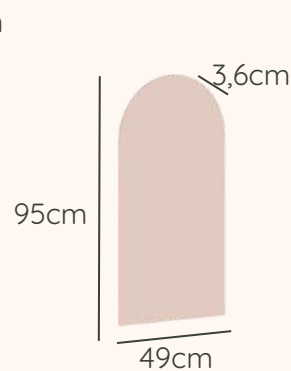

Ref. K59300