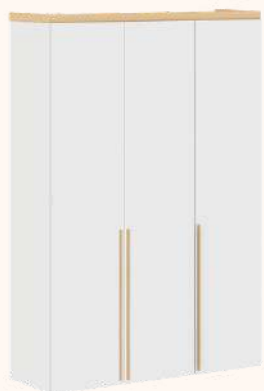

Referências e Medidas

Ref. K411800 | K412200 | K412500

Altura: A definir
Largura: A definir, sendo no máximo 250cm
Profundidade: 60cm (padrão)

**Ref. K401800D | K401800E
K402200D | K402200E | K402500D |
K402500E**

Altura: A definir
Largura: A definir, sendo no máximo 250cm
Profundidade: 60cm (padrão)

Escolha o lado do nicho que preferir: direito ou esquerdo

Ref. K431800

Altura: A definir
Largura: A definir, sendo no máximo 180cm
Profundidade: 60cm (padrão)

Ref. K421800E | K421800D

Altura: A definir
Largura: A definir, sendo no máximo 180cm
Profundidade: 60cm (padrão)

Caso queira, você pode optar por uma régua de fechamento

Opções de Cores

Para conhecer todas as combinações de cores da Linha Kids I, consulte a tabela.