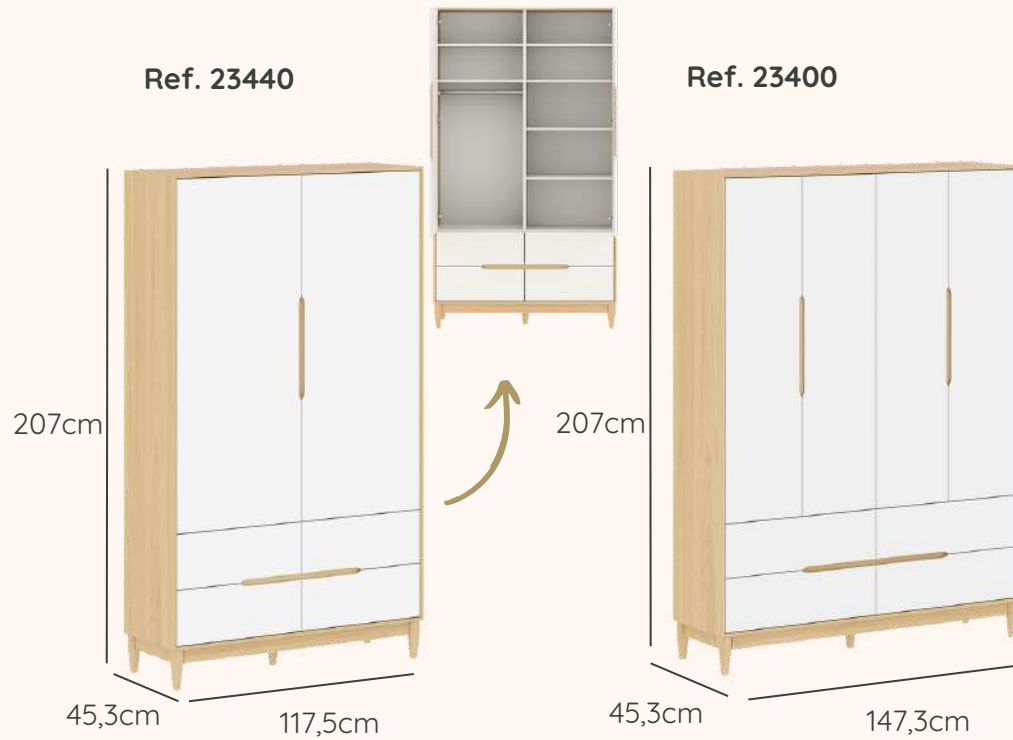

Referências e Medidas

Ref. 18100D

Ref. 18900

Medidas internas das gavetas
do armário:
A: 13,1cm x L: 36,7cm x P: 40cm

Ref. 18500

Medidas internas das gavetas:
A: 13,1cm x L: 50,1cm x P: 40cm

Opções de Cores

quater 
móveis infantis

Referências e Medidas

Cômoda pode ser montada em ambos os lados

Medidas internas das gavetas:
A: 13,1cm x L: 65,1cm x P: 40cm

Todas as ferragens para montagem e fixação
na parede acompanham o produto.

LINHA BABY

Linha Tomi

quater 
móveis infantis

Referências e Medidas

Medidas internas das gavetas:
A: 13,1cm x L: 52,5cm x P: 40cm

Medidas internas das gavetas:
A: 13,1cm x L: 65,9cm x P: 40cm

Prateleiras acompanham ferragens para fixar na parede