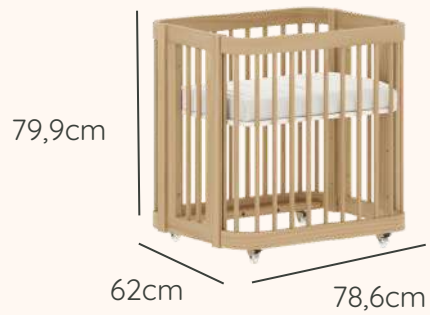

79,9cm

Ref. 715A