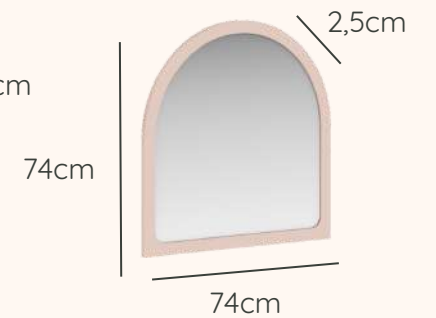

Ref. K59400