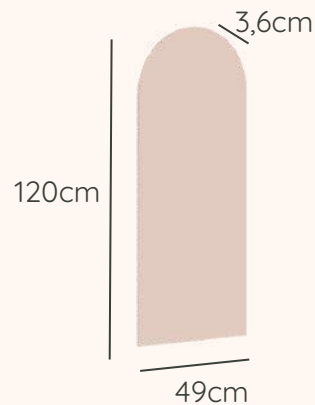

Ref. K59200