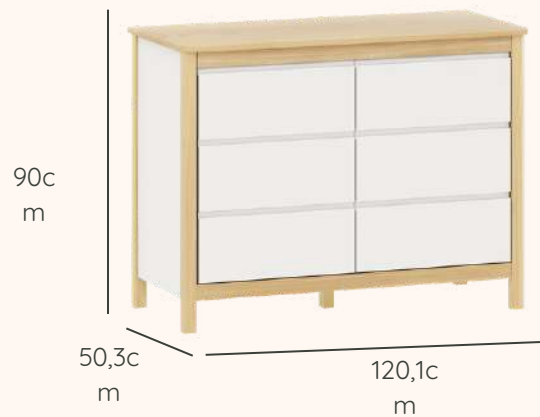

LINHA BABY

Linha Loop

quater 
móveis infantis

Referências e Medidas

Ref.19950

Ref.19900

Ref. QE810A (mini berço) — Ref. QE825A (Berço 3 em 1)

Colchão mini acompanha o produto

Ref. 31150

Ref. QE815A

Medidas internas das gavetas:
A: 13,1cm x L: 47,2cm x P: 40cm

Opções de Cores

Para conhecer todas as combinações de cores da Linha Loop, consulte a tabela.

LINHA BABY

Linha Loop

ACABAMENTO
ATÓXICO