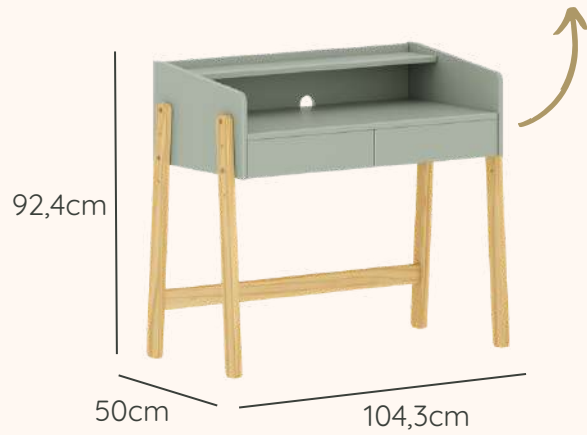

PROCESSO
SUSTENTÁVEL

LINHA KIDS

Complementos Play e Arcos

quater 
móveis infantis

Referências e Medidas

Ref. K97500

Você pode montar, também, nas alturas de 77,5cm ou 84,94 cm

Ref. K59000