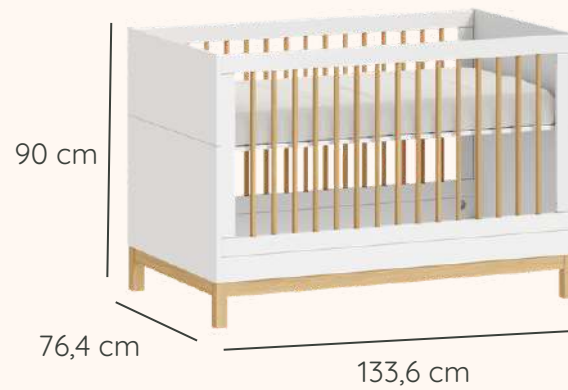

Referências e Medidas

Ref. 18100D