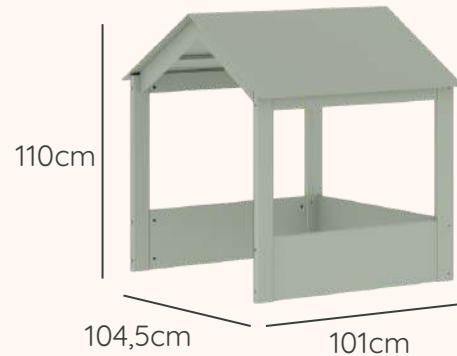

Ref. K97200