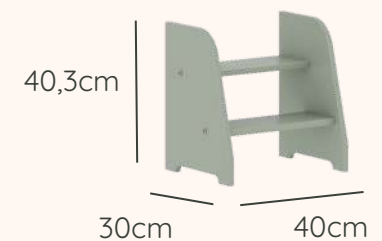

Ref. K97300