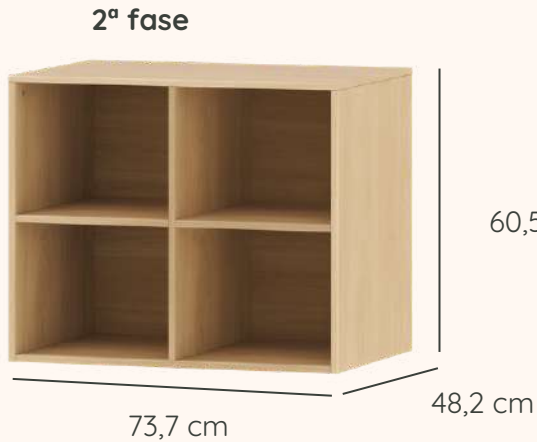

Referências e Medidas

Ref. 18100D

Ref. 18900

Medidas internas das gavetas
do armário:
A: 13,1cm x L: 36,7cm x P: 40cm

Ref. 18500

Medidas internas das gavetas:
A: 13,1cm x L: 50,1cm x P: 40cm

Opções de Cores

quater 
móveis infantis

Referências e Medidas

Cômoda pode ser montada em ambos os lados

Medidas internas das gavetas:
A: 13,1cm x L: 65,1cm x P: 40cm

Todas as ferragens para montagem e fixação
na parede acompanham o produto.