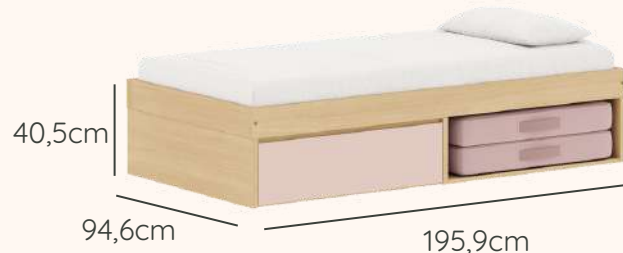

Ref. K57000

Colchão 188 x 88cm

Ref. K57100

Colchão 188 x 88cm

Ref. K577000

Colchão 188 x 88cm e Cama Auxiliar 188 x 78 x 140cm

Ref. K97000

Colchão 188 x 88cm *Futton não incluso

Ref. K97100

Colchão 188 x 88cm

Opções de Cores

Para conhecer todas as combinações de cores das Camas Play e Arcos , consulte a tabela.

LINHA KIDS

Camas Play e Arcos

ACABAMENTO
ATÓXICO

DESIGN
EXCLUSIVO