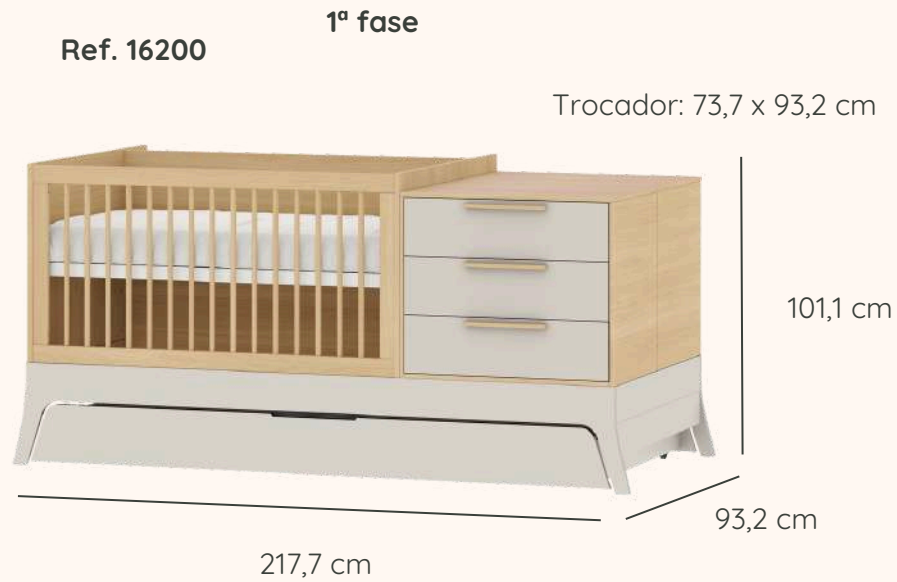

Referências e Medidas

Ref. 18100D

Ref. 18900

Medidas internas das gavetas
do armário:
A: 13,1cm x L: 36,7cm x P: 40cm

Ref. 18500

Medidas internas das gavetas:
A: 13,1cm x L: 50,1cm x P: 40cm

Opções de Cores

quater 
móveis infantis

Referências e Medidas

Cômoda pode ser montada em ambos os lados

Medidas internas das gavetas:
A: 13,1cm x L: 65,1cm x P: 40cm

Todas as ferragens para montagem e fixação
na parede acompanham o produto.