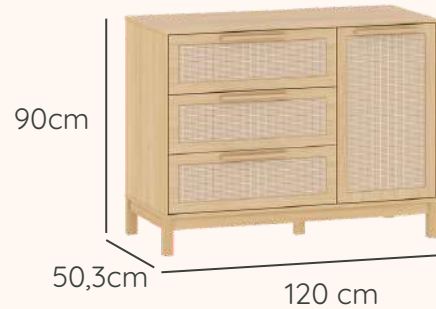

Referências e Medidas

Ref. 28250 (Berço 2 em 1) — Ref. 28150 (Berço 3 em 1)

Medidas internas das gavetas:
A: 10,1cm x L: 81cm x P: 40cm

Medidas internas das gavetas:
A: 9,2cm x L: 102,4cm x P: 33,5cm

Ref. 26600

Ref. 28550

Ref. 28900

Ref. 28700

Ref. 28400

Ref. 28440

**Ref. 26500A +
Ref. 26750**

Opções de Cores

Para conhecer todas as combinações de cores da Linha Tomi, consulte a tabela.