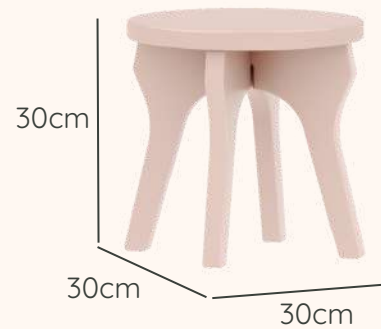

Referências e Medidas

Acompanha adesivos rosa e azul.

Ref. 19400

Opções de Cores

Para conhecer todas as combinações de cores da Linha Evolutiva, consulte a tabela.