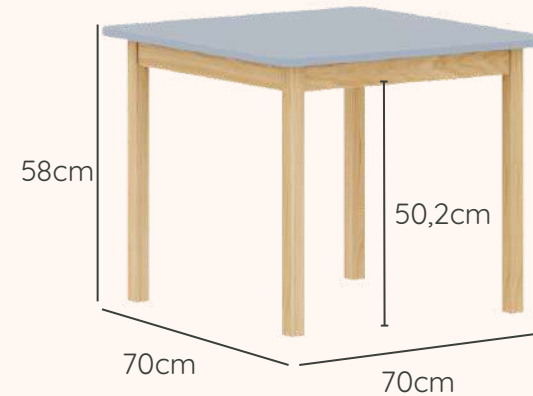

Referências e Medidas

Acompanha adesivos rosa e azul.

Ref. 19400

Ref. 19500

Opções de Cores

Para conhecer todas as combinações de cores da Linha Evolutiva, consulte a tabela.