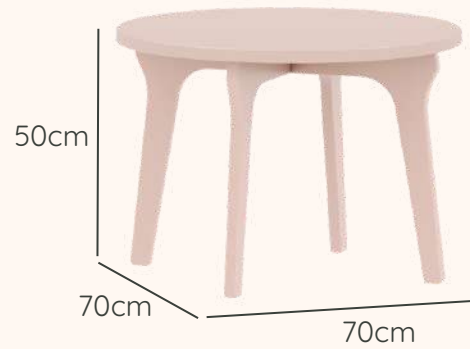

Referências e Medidas

Acompanha adesivos rosa e azul.

Ref. 19300

Ref. 19400

Opções de Cores

Para conhecer todas as combinações de cores da Linha Evolutiva, consulte a tabela.