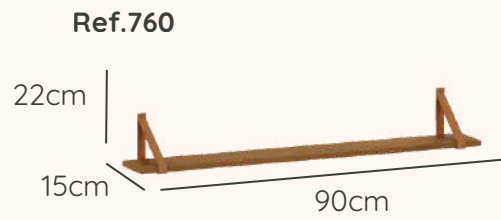

DESIGN
EXCLUSIVO

PROCESSO
SUSTENTÁVEL

LINHA BABY

Linha Soley

quater 
móveis infantis

Referências e Medidas

Medidas internas das gavetas:
A: 13,1cm x L: 80,9cm x P: 40cm

Medidas internas das gavetas:
A: 13,1cm x L: 42,3cm x P: 40cm