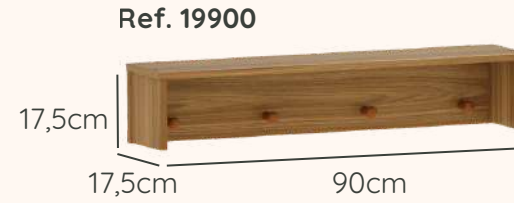

DESIGN
EXCLUSIVO

PROCESSO
SUSTENTÁVEL

LINHA BABY

Linha Soley

quater 
móveis infantis

Referências e Medidas

Medidas internas das gavetas:
A: 13,1cm x L: 80,9cm x P: 40cm

Medidas internas das gavetas:
A: 13,1cm x L: 42,3cm x P: 40cm