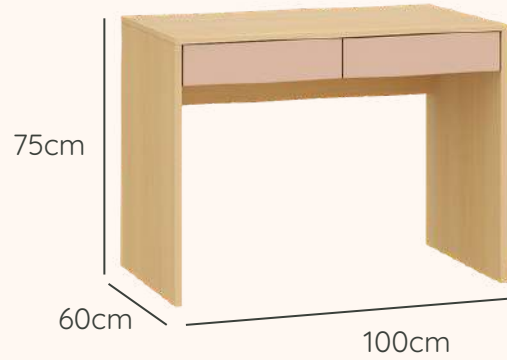

PROCESSO
SUSTENTÁVEL

LINHA KIDS

Complementos Play e Arcos

quater 
móveis infantis

Referências e Medidas

Ref. K97500

Você pode montar, também, nas alturas de 77,5cm ou 84,94 cm

Ref. K59000