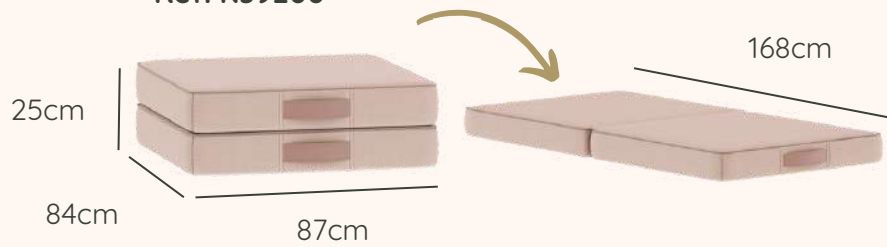

Ref. K59200