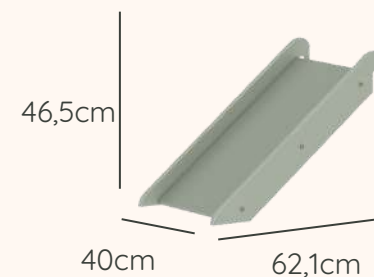

Ref. K97400