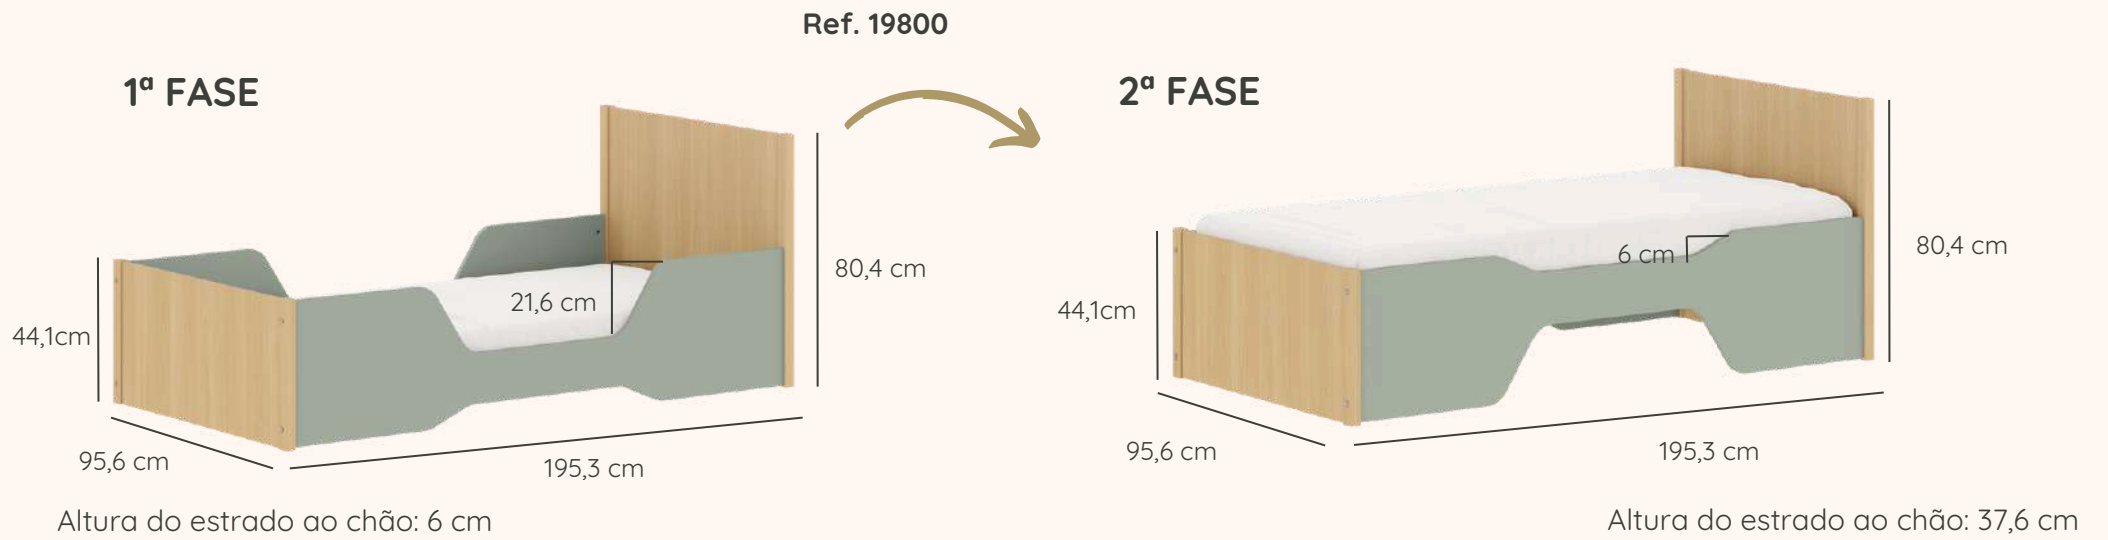

Referências e Medidas