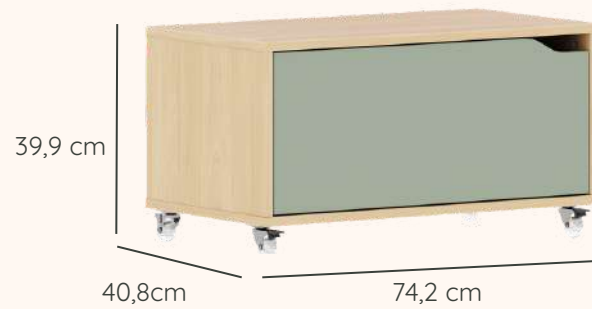

Referências e Medidas

Ref. 20100

Opções de Cores

Para conhecer todas as combinações de cores da Linha Kids, consulte a tabela.