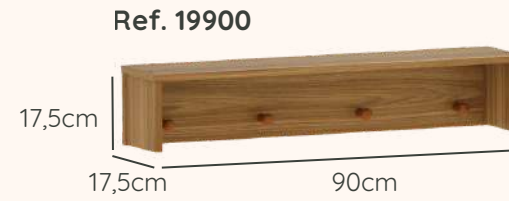

DESIGN
EXCLUSIVO

PROCESSO
SUSTENTÁVEL

LINHA BABY

Linha Soley

Referências e Medidas

Medidas internas das gavetas:
A: 13,1cm x L: 80,9cm x P: 40cm

Medidas internas das gavetas:
A: 13,1cm x L: 42,3cm x P: 40cm