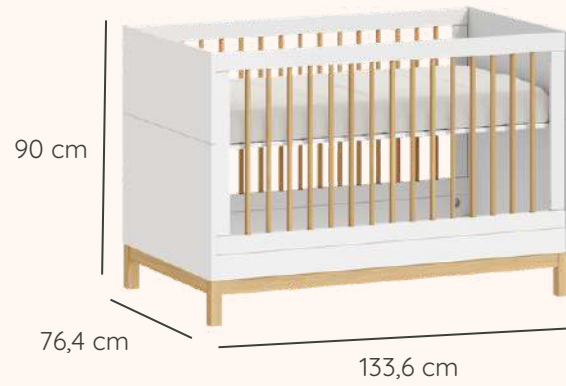

Referências e Medidas

Ref. 18100D