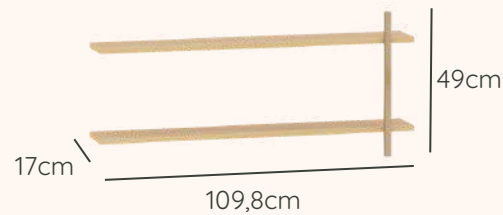

Referências e Medidas

Ref. 26250A (Berço 2 em 1) — Ref. 26150A (Berço 3 em 1)

Ref. 26100A

Medidas internas das gavetas:
A: 10,1cm x L: 81cm x P: 40cm

Medidas internas das gavetas:
A: 9,2cm x L: 102,4cm x P: 33,5cm

Ref. 26600

Ref. 26500A

Ref. 26440

Ref. 26400

Ref. 26650

Ref. 26900

Acompanha ferragens para
fixar
na parede

Ref. 26700

Colchão cama 188 x 88cm

Cama Ref. 26700 +
Cama auxiliar Ref. 26750

Colchão cama auxiliar 188 x 88 x 14cm

Medidas internas das gavetas:
A: 13,1cm x L: 66,2cm x P: 40cm

Opções de Cores

Para conhecer todas as combinações de cores da Linha Paglia, consulte a tabela.