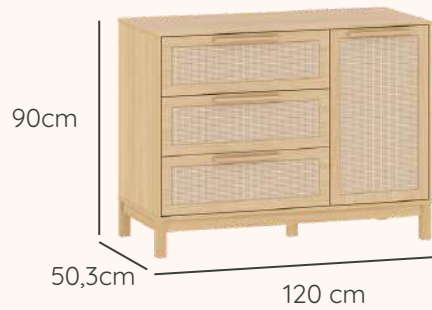

Referências e Medidas

Ref. 28250 (Berço 2 em 1) — Ref. 28150 (Berço 3 em 1)

Medidas internas das gavetas:
A: 10,1cm x L: 81cm x P: 40cm

Medidas internas das gavetas:
A: 9,2cm x L: 102,4cm x P: 33,5cm

Mini colchão acompanha o produto

Ref. 28500A

Ref. 28550

Ref. 28900

Ref. 28700

Ref. 28400

Ref. 28440

**Ref. 28700 +
Ref. 26750**

Opções de Cores

Para conhecer todas as combinações de cores da Linha Indy, consulte a tabela.