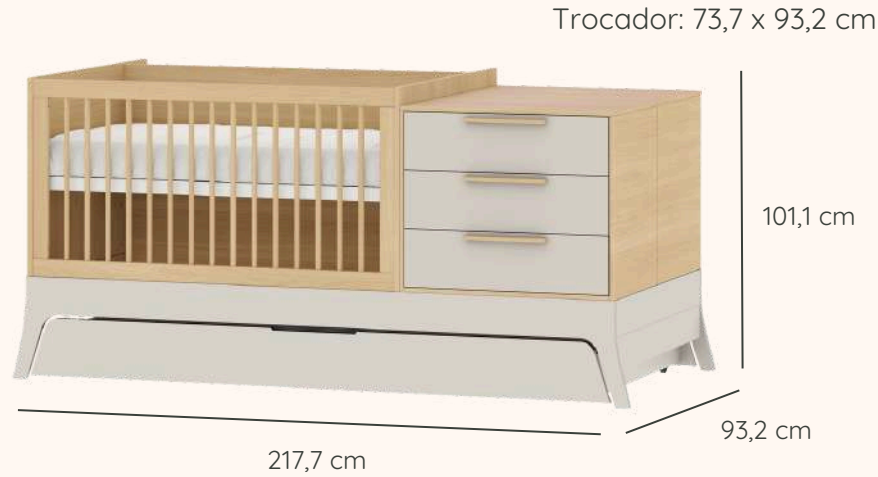

Referências e Medidas

Ref. 16200

1ª fase