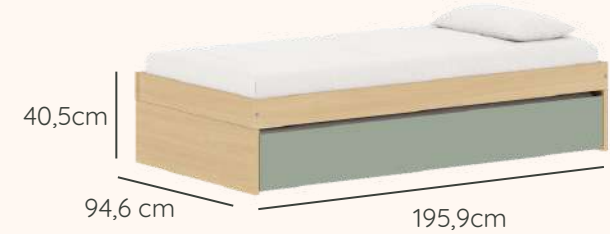

Camas Play e Arcos

quater 
móveis infantis

Referências e Medidas

Ref. K57000

Colchão 188 x 88cm

Ref. K57100

Colchão 188 x 88cm

Ref. K577000A

Colchão 188 x 88cm e Cama Auxiliar 188 x 78 x 140cm

Ref. K97000A

Colchão 188 x 88cm
Futton não incluso

Ref. K97100A

Colchão 188 x 88cm

Opções de Cores

Para conhecer todas as combinações de cores das Camas Play e Arcos, consulte a tabela.