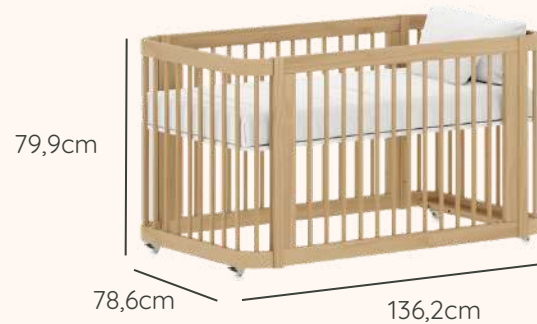

Medidas internas das gavetas:
A: 13,1cm x L: 45,1cm
x P: 40cm

Ref. 720A

Opções de Cores

Para conhecer todas as combinações de cores da Linha Evolutiva, consulte a tabela.

LINHA BABY

Linha Evolutiva

ACABAMENTO
ATÓXICO