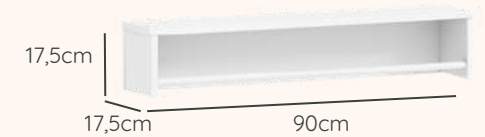

Medidas internas das gavetas:
A: 13,1cm x L: 45,1cm
x P: 40cm

Ref. 720A

Opções de Cores

Para conhecer todas as combinações de cores da Linha Evolutiva, consulte a tabela.

LINHA BABY

Linha Evolutiva

ACABAMENTO
ATÓXICO

Ref. 18500

Ref. 19900

Ref. 19950

Medidas internas das gavetas do armário:
A: 13,1cm x L: 36,7cm x P: 40cm

Medidas internas das gavetas:
A: 13,1cm x L: 50,1cm x P: 40cm

Opções de Cores

Para conhecer todas as combinações de cores da Linha Cozy, consulte a tabela.