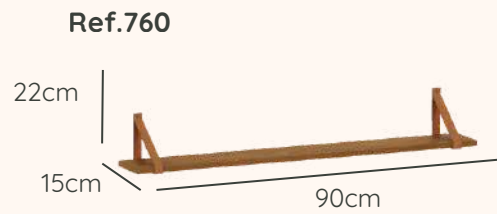

Ref. QE815A

Medidas internas das gavetas:
A: 13,1cm x L: 47,2cm x P:
40cm

Opções de Cores

Para conhecer todas as combinações de cores da Linha Loop, consulte a tabela.

LINHA BABY

Linha Loop

ACABAMENTO
ATÓXICO

DESIGN
EXCLUSIVO

PROCESSO
SUSTENTÁVEL

LINHA BABY

Linha Soley

Referências e Medidas

Medidas internas das gavetas:
A: 13,1cm x L: 80,9cm x P: 40cm

Medidas internas das gavetas:
A: 13,1cm x L: 42,3cm x P: 40cm