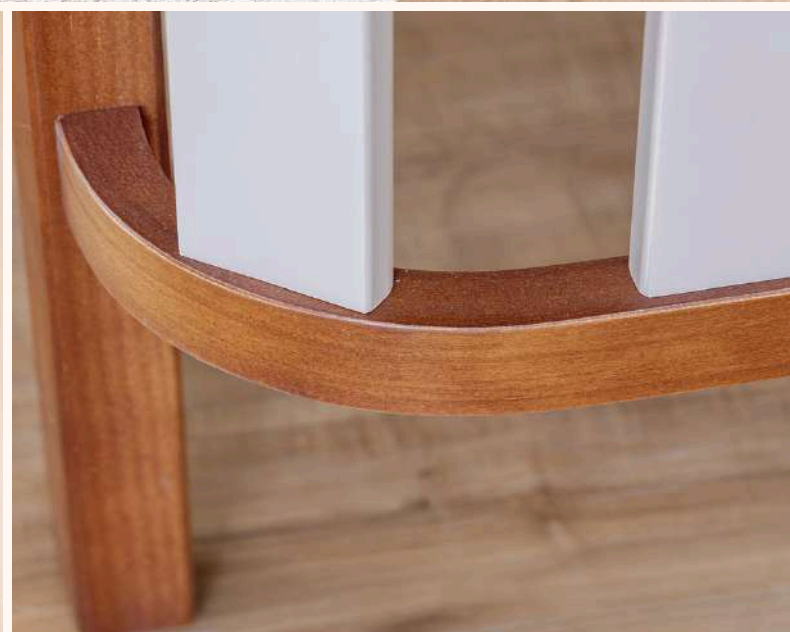

LINHA BABY

Linha Softy

Referências e Medidas

Ref. 31100

Ref. 31150

Medidas internas das gavetas:
A: 13,1cm x L: 47,2cm x P: 40cm

Ref. 19950

Ref. 19900