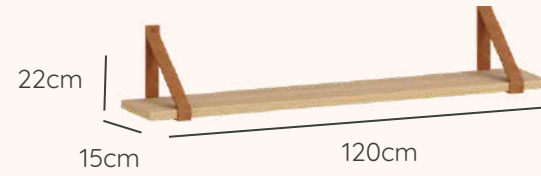

Referências e Medidas

Ref.765

Mini colchão acompanha o produto

Medidas internas das gavetas:
A: 13,1cm x L: 45,1cm
x P: 40cm

Opções de Cores

Para conhecer todas as combinações de cores da Linha Evolutiva, consulte a tabela.